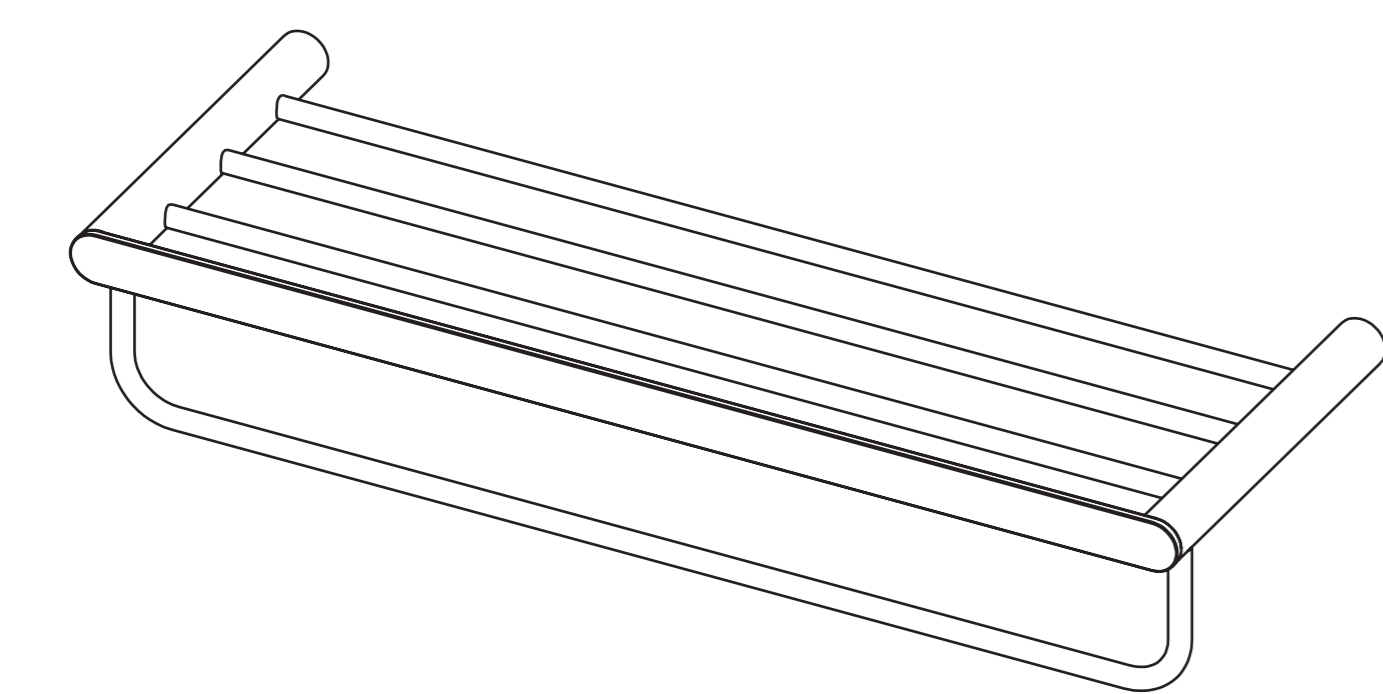

# ROUND

 deante

 deante

 deante

 deante

- PL PÓŁKA ŻEBERKOWA
- EN TOWEL RACK
- DE RIPPFACH
- RU ПОЛКА
- HU TÖRÖLKÖZŐSZÁRÍTÓ POLC
- RO SUPORT PROSOP
- UA РЕБРИСТА ПОЛИЦЯ
- IT SCAFFALE, A COSTE

- PL PÓŁKA ŻEBERKOWA
- EN TOWEL RACK
- DE RIPPFACH
- RU ПОЛКА
- HU TÖRÖLKÖZŐSZÁRÍTÓ POLC
- RO SUPORT PROSOP
- UA РЕБРИСТА ПОЛИЦЯ
- IT SCAFFALE, A COSTE

## PÓŁKA ŻEBERKOWA TOWEL RACK

EKO OPAKOWANIE  
ECO PACKAGING  
EKO MATERIAŁY  
ECO MATERIALS

CHROME CHROM	<input type="checkbox"/>
NERO CZARNY	<input type="checkbox"/>
BRUSHED GOLD ZŁOTY SZCZOTKOWANY	<input type="checkbox"/>
TITANIUM	<input type="checkbox"/>