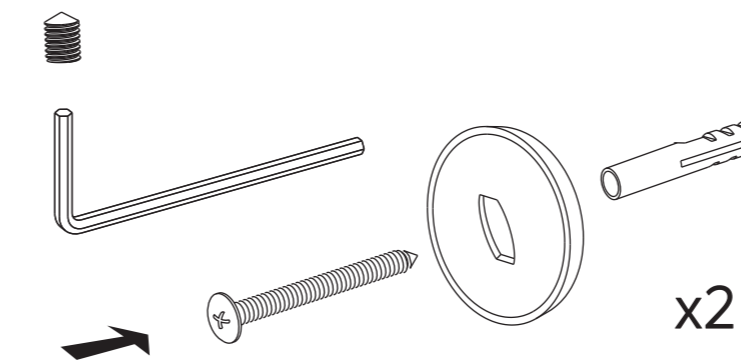

- PL PÓŁKA ŻEBERKOWA
- EN TOWEL RACK
- DE RIPPFACH
- RU ПОЛКА
- HU TÖRÖLKÖZŐSZÁRÍTÓ POLC
- RO SUPORT PROSOP
- UA РЕБРИСТА ПОЛИЦЯ
- IT SCAFFALE, A COSTE

INSTRUKCJA MONTAŻU
ASSEMBLY INSTRUCTIONS
MONTAGEANLEITUNG
ИНСТРУКЦИИ ПО МОНТАЖУ
SZERELÉSI UTASÍTÁS
INSTRUCȚIUNILE DE MONTARE
ІНСТРУКЦІЯ МОНТАЖУ
ISTRUZIONE DI MONTAGGIO