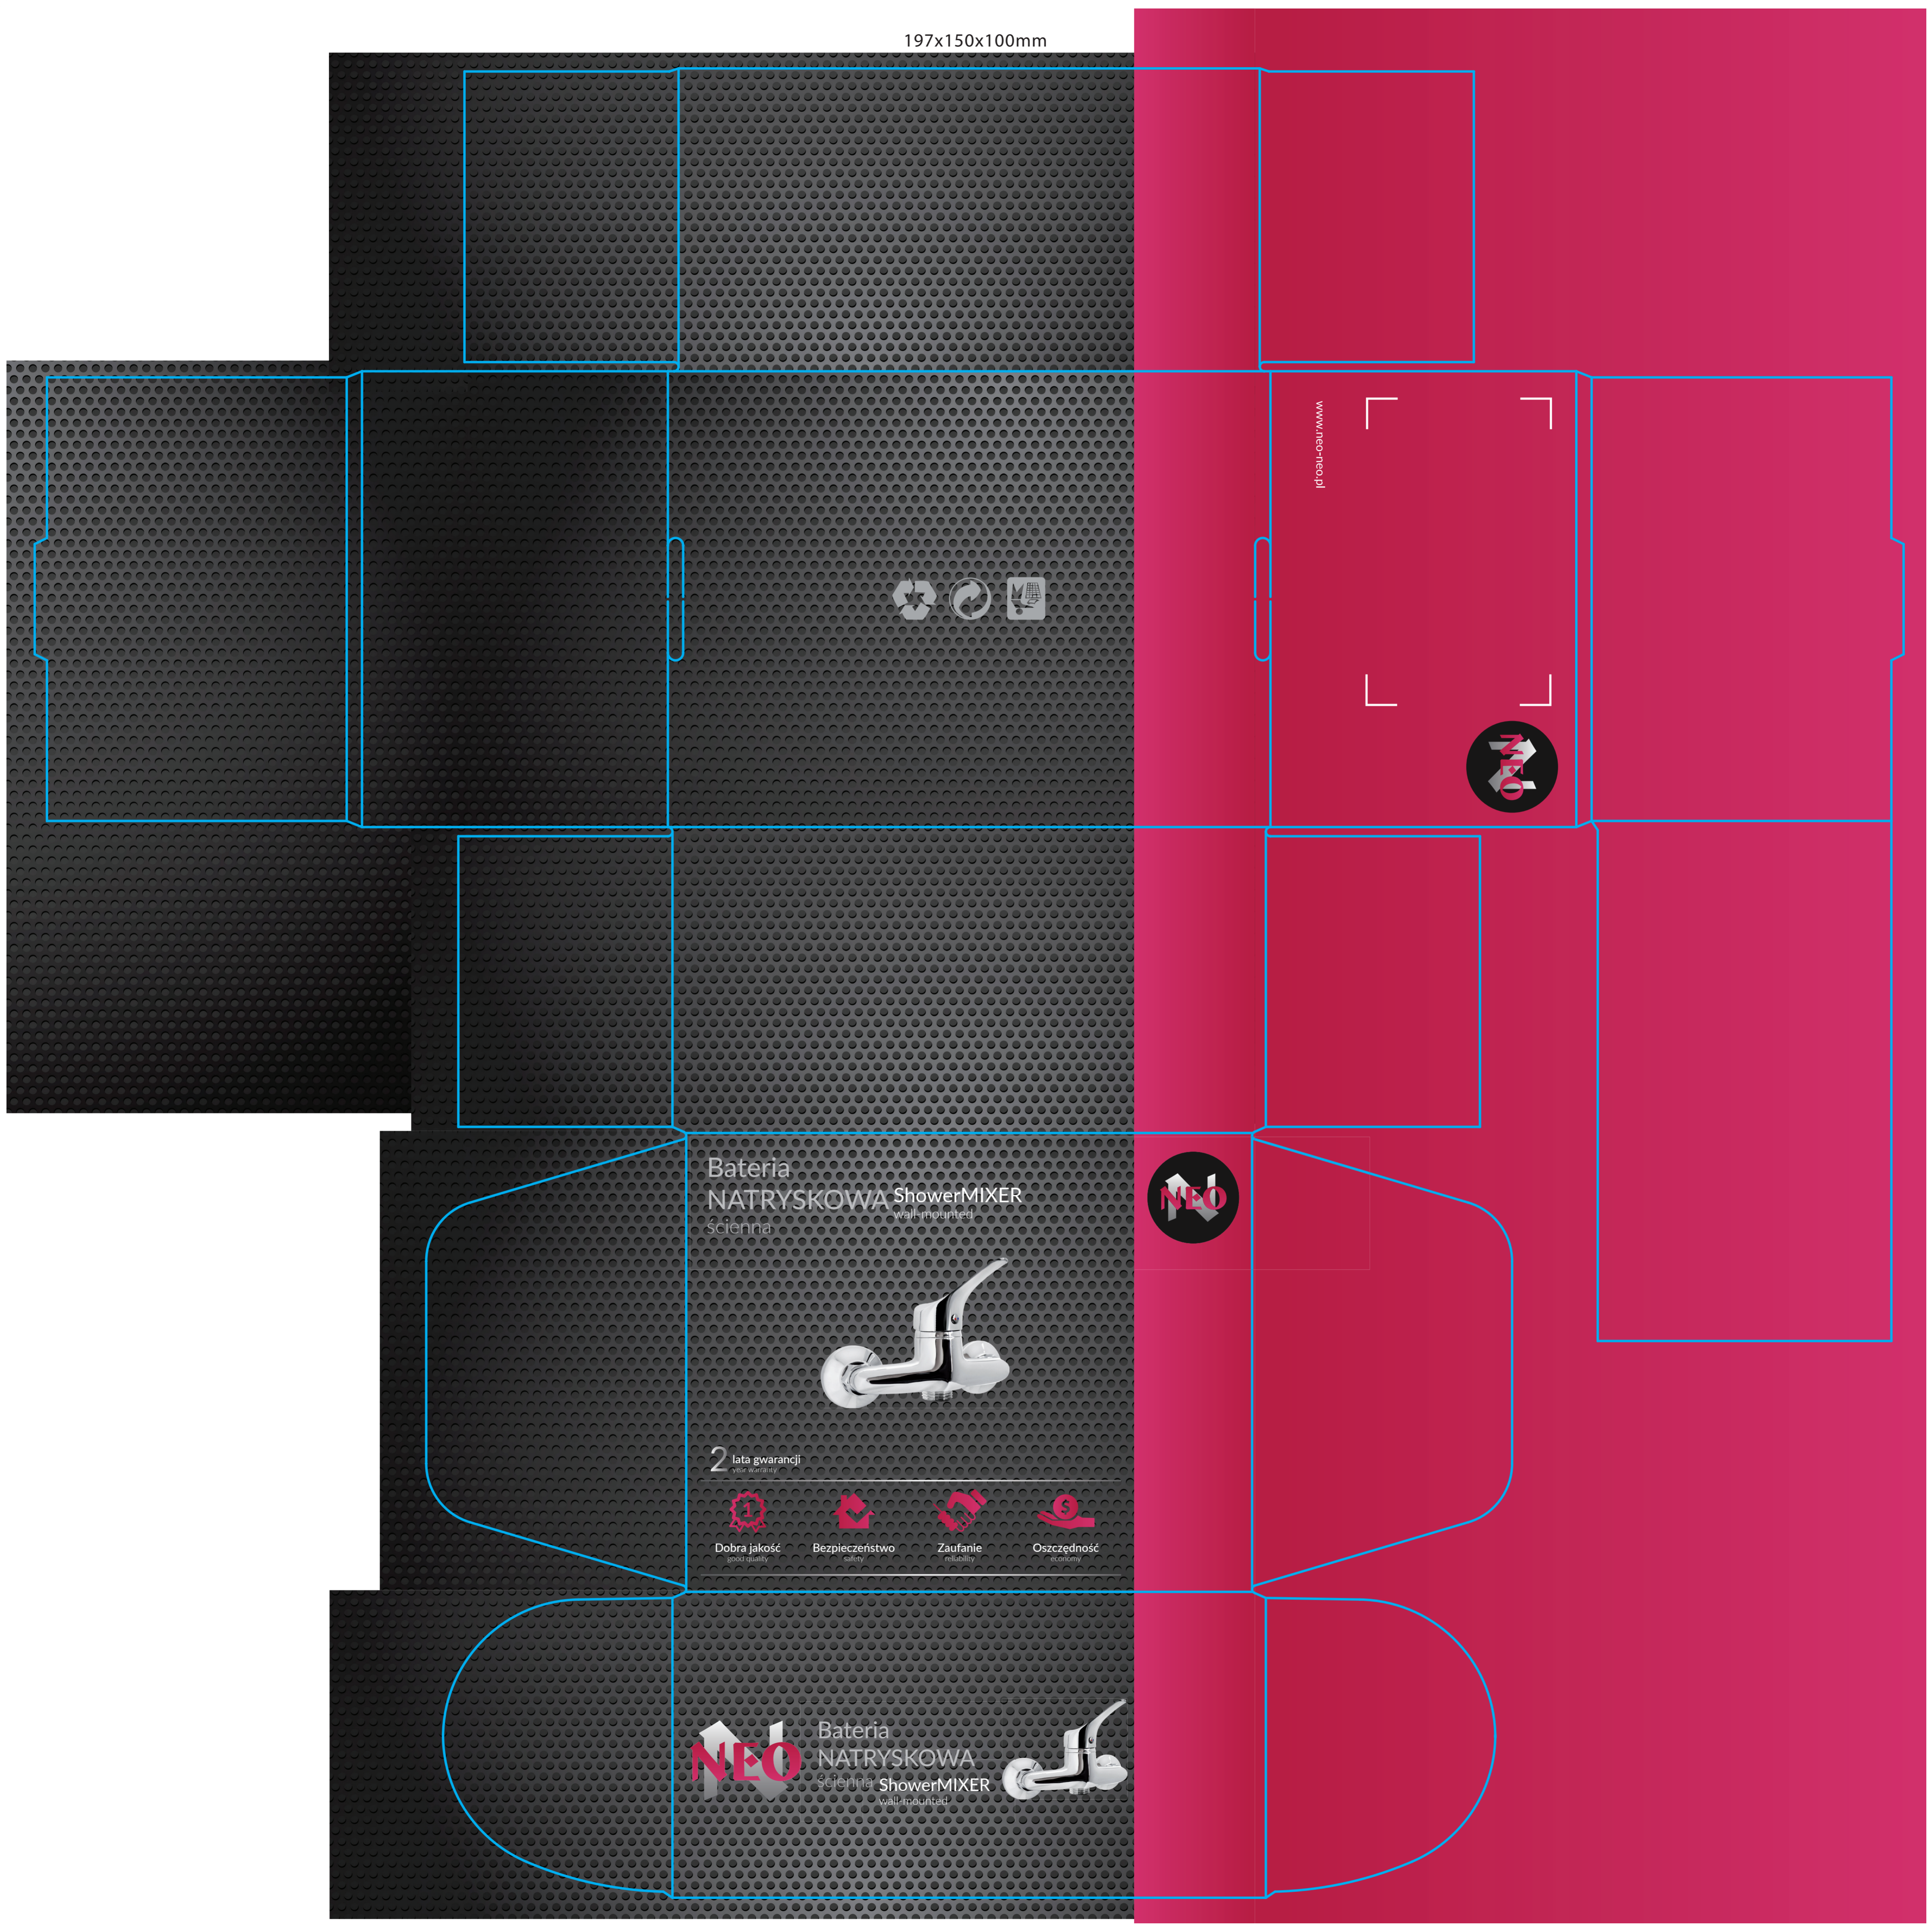

197x150x100mm

Bateria  
NATRYSKOWA ShowerMIXER  
ścienna wall-mounted

2 lata gwarancji  
year warranty

Dobra jakość  
good quality

Bezpieczeństwo  
safety

Zaufanie  
reliability

Oszczędność  
economy

Bateria  
NATRYSKOWA  
ścienna ShowerMIXER  
wall-mounted