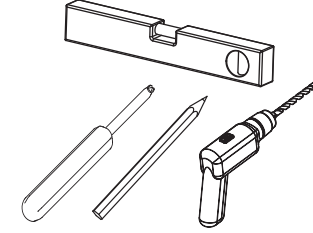

INSTRUKCJA MONTAŻU
ASSEMBLY INSTRUCTIONS
MONTAGEANLEITUNG
ИНСТРУКЦИИ ПО МОНТАЖУ
SZERELÉSI UTASÍTÁS
INSTRUCȚIUNILE DE MONTARE
ІНСТРУКЦІЯ МОНТАЖУ
ISTRUZIONE DI MONTAGGIO