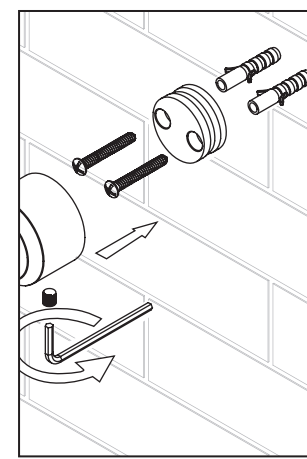

INSTRUKCJA MONTAŻU
ASSEMBLY INSTRUCTIONS
MONTAGEANLEITUNG
ИНСТРУКЦИИ ПО МОНТАЖУ
SZERELÉSI UTASÍTÁS
INSTRUCȚIUNILE DE MONTARE
ІНСТРУКЦІЯ МОНТАЖУ
ISTRUZIONE DI MONTAGGIO