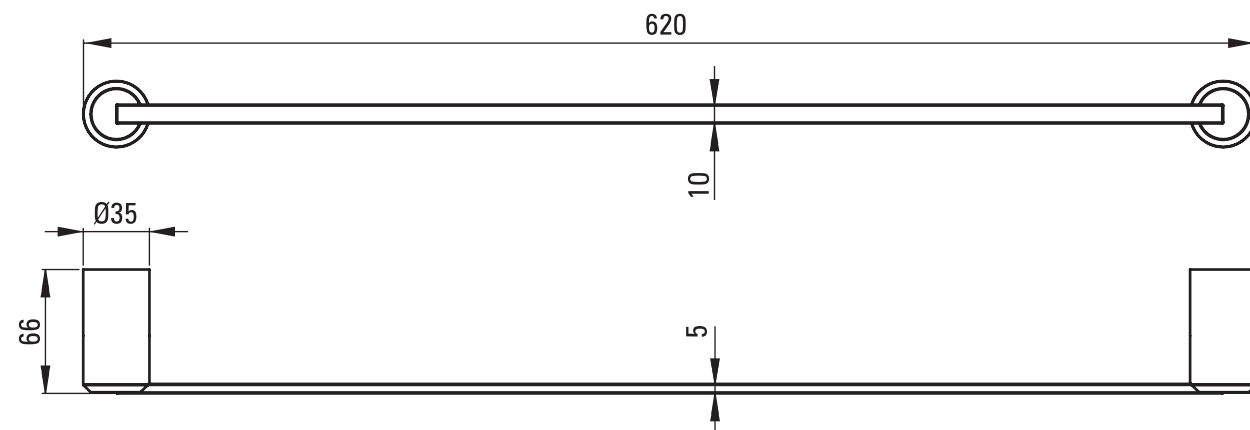

INSTRUKCJA MONTAŻU
ASSEMBLY INSTRUCTIONS
MONTAGEANLEITUNG
ИНСТРУКЦИИ ПО МОНТАЖУ
SZERELÉSI UTASÍTÁS
INSTRUCȚIUNILE DE MONTARE
ІНСТРУКЦІЯ МОНТАЖУ
ISTRUZIONE DI MONTAGGIO