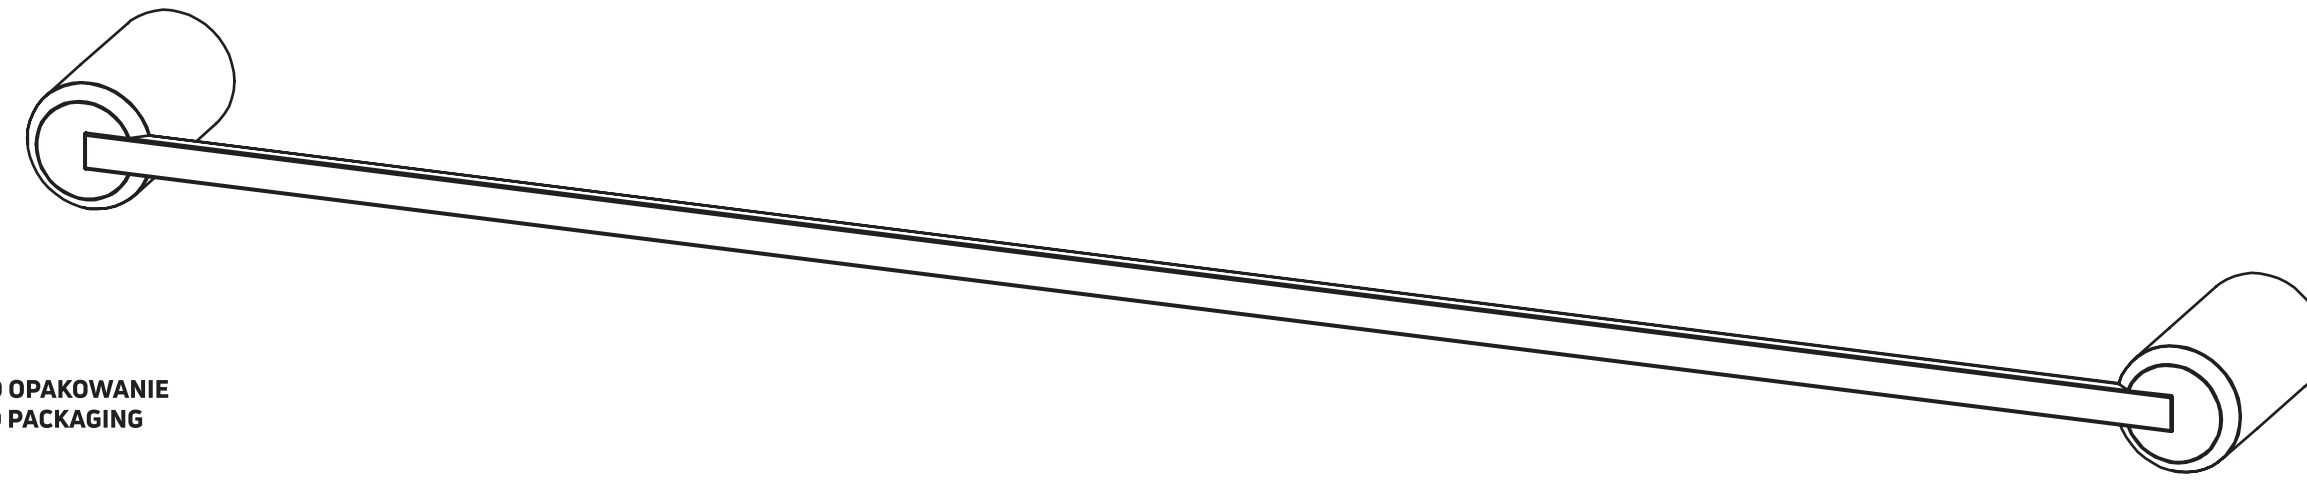

WWW.DEANTE.EU

WIESZAK NA RĘCZNIK ŚCIENNY

TOWEL HANGER, WALL-MOUNTED
WANDHANDTUCHHALTER
ВЕШАЛКА ДЛЯ ПОЛОТЕНЕЦ НАСТЕННАЯ
TÖRÜLKÖZÖRTARTÓ, FALRA SZERELHETŐ
PORT PROSO, MONTARE PE PERETE
ТРИМАЧ ДЛЯ РУШНИКА, НАСТІННИЙ
APPENDINO A MURO, PER GLI ASCIUGAMANI

POLSKA MARKA
POLISH BRAND

EKO OPAKOWANIE
ECO PACKAGING

deante

WIESZAK NA RĘCZNIK, ŚCIENNY
TOWEL HANGER, WALL-MOUNTED
WANDHANDTUCHHALTER
ВЕШАЛКА ДЛЯ ПОЛОТЕНЕЦ НАСТЕННАЯ
TÖRÜLKÖZÖRTARTÓ, FALRA SZERELHETŐ
PORT PROSO, MONTARE PE PERETE
ТРИМАЧ ДЛЯ РУШНИКА, НАСТІННИЙ
APPENDINO A MURO, PER GLI ASCIUGAMANI