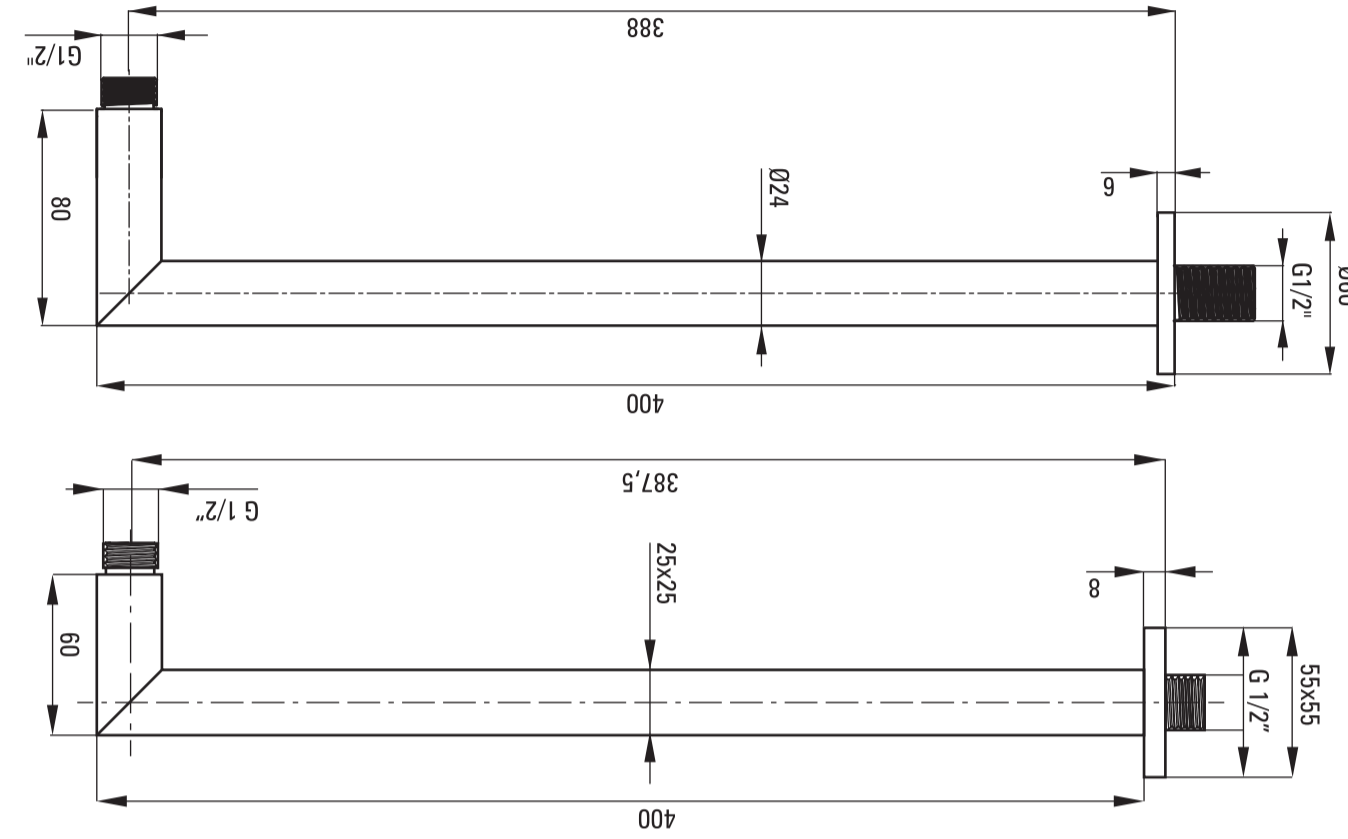

deante

WYLEWKA PRYSZNICOWA
SHOWER SPOUT
ИЗЛИВ ДЛЯ ДУША
ZUHANY KIFOLYÓCSŐ
TEAVÁ DE DUȘ
НОСИК ДЛЯ ДУШЫ
BOCCA PER DOCCIA

www.deante.eu | deantepl | deantepl | deantepl

deante

OKRĄGŁA ROUND

KWADRATOWA SQUARE

- PL WYLEWKA SCIENNA
- EN WALL SPOUT
- EN MATERIAL: BRASS
- DE WANDAUSLAUF
- DE MATERIAL: MESSING
- RU КРАЙ НАСТЕННЫЙ
- RU MATERIAL: ЛАТУНЬ
- HU FAU KIFOLYÓCSŐ
- HU ANYAG: SÁRGARÉZ
- RO PIPĂ DE PERETE
- RO MATERIAL: ALAMĂ
- UA НАСТІННИЙ НОСИК
- UA MATERIAL: ЛАТУНЬ
- IT BOCCA A MURO
- IT MATERIALE: OTTONE