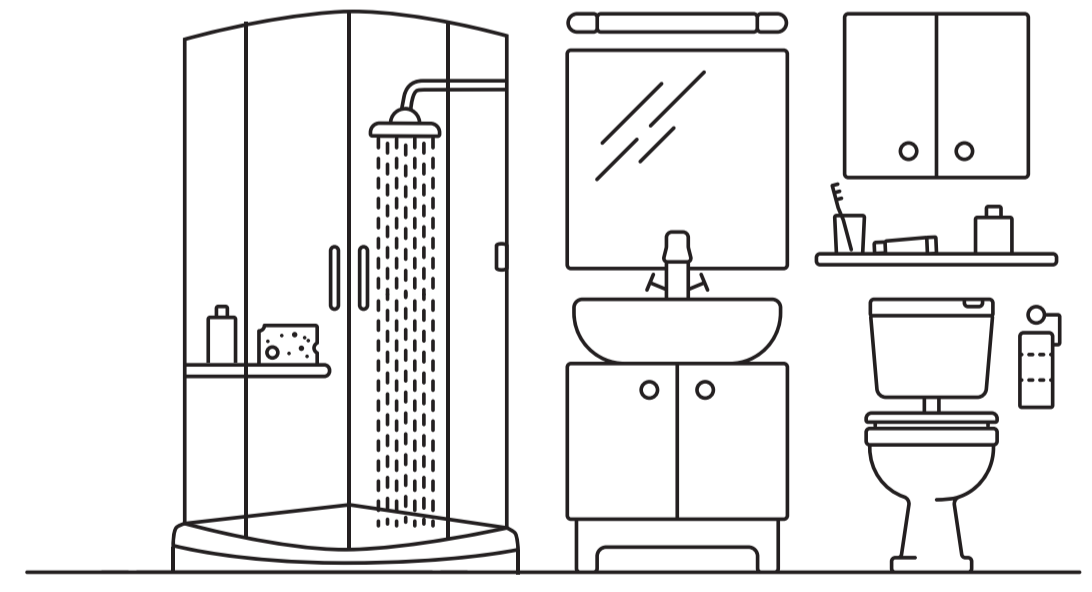

deante

- BRUSHED STEEL SZCZOTKOWANA STAL
- BRUSHED GOLD SZCZOTKOWANY ZŁOTY
- TITANIUM
- GOLDEN ZŁOTY
- BRASS MOSIĄDZ
- BIANCO BIAŁY
- CHROME CHROM
- NERO CZARNY

deante

WWW.DEANTE.EU

WYLEWKA PRYSZNICOWA

SHOWER SPOUT
DUSCHARM
ИЗЛИВ ДЛЯ ДУША
ZUHANY KIFOLYÓCSŐ
TEAVÁ DE DUȘ
НОСИК ДЛЯ ДУШЫ
BOCCA PER DOCCIA