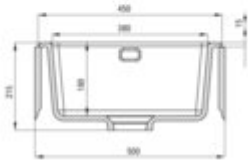

SABOR Ceramic sink, 1-bowl

Product code: ZCB_N103

EAN: 5907650877981

Color: nero

Warranty [years]: 2

Sink

Finish	nero
Surface type	matte
Material	ceramic
Installation method	inset, undermount
Number of bowls	1
Minimum cabinet width [mm]	500
Width [mm]	475
Length [mm]	450
Height [mm]	215
Bowl depth [mm]	180
Cut-out Length [mm]	430
Cut-out Width [mm]	455
Reversible	no
Equipped with accessories	yes
Drain diameter	3.5"

Sink waste kit

Finish	steel
Plug type	manual
Low siphon/ Space saver	yes
possibility to connect a dishwasher/ washing machine	yes

Features:

- ATTENTION! Before cutting a hole in the tabletop to install the sink, take into account th
- Hard and durable ceramics does not lose its properties with long use
- The sink is equipped with fittings with a connection to the dishwasher
- Dedicated cleaning agent, safe for cleaned surfaces
- Space-saving siphon which facilitates e.g. sorting waste