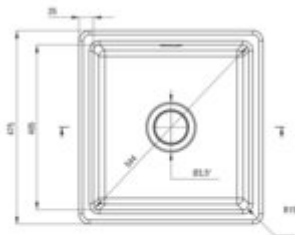

SABOR Ceramic sink, 1-bowl

Product code: ZCB_N103

EAN: 5907650877981

Color: nero

Warranty [years]: 2

Sink

Finish	nero
Surface type	matte
Material	ceramic
Installation method	inset, undermount
Number of bowls	1
Minimum cabinet width [mm]	500
Width [mm]	475
Length [mm]	450
Height [mm]	215
Bowl depth [mm]	180
Cut-out Length [mm]	430
Cut-out Width [mm]	455
Reversible	no
Equipped with accessories	yes
Drain diameter	3.5"

Sink waste kit

Finish	steel
Plug type	manual
Low siphon/ Space saver	yes
possibility to connect a dishwasher/ washing machine	yes

Features:

- ATTENTION! Before cutting a hole in the tabletop to install the sink, take into account th
- Hard and durable ceramics does not lose its properties with long use
- The sink is equipped with fittings with a connection to the dishwasher
- Dedicated cleaning agent, safe for cleaned surfaces
- Space-saving siphon which facilitates e.g. sorting waste