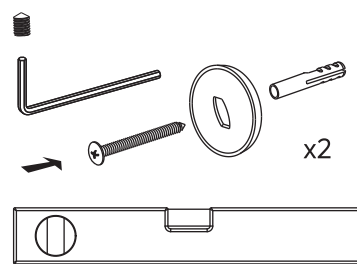

INSTRUKCJA MONTAŻU
ASSEMBLY INSTRUCTIONS
MONTAGEANLEITUNG
ИНСТРУКЦИИ ПО МОНТАЖУ
SZERELÉSI UTASÍTÁS
INSTRUCȚIUNILE DE MONTARE
ІНСТРУКЦІЯ МОНТАЖУ
ISTRUZIONE DI MONTAGGIO

www.deante.eu /deantepl /deantepolska /deantepl