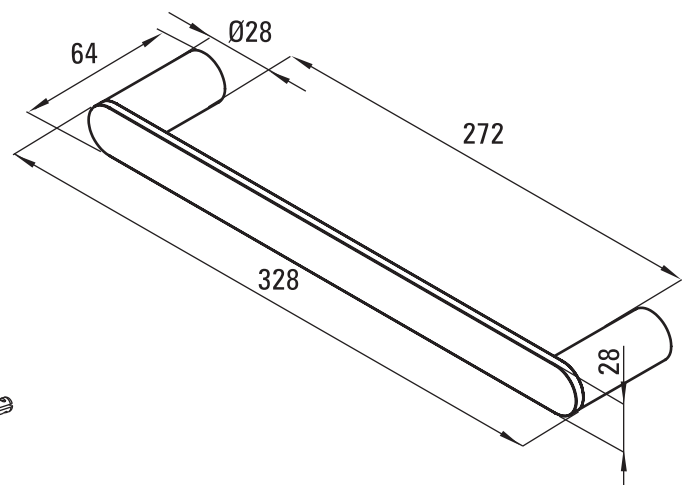

ROUND

**WIESZAK NA RĘCZNIK
ŚCIENNY, 300 MM**
TOWEL RAIL 300 MM

EKO OPAKOWANIE
ECO PACKAGING
EKO MATERIAŁY
ECO MATERIALS

- PL WIESZAK NA RĘCZNIK, ŚCIENNY 300 MM
- EN TOWEL RAIL 300 MM
- DE HANDTUCHHALTER 300 MM
- RU ДЕРЖАТЕЛЬ ДЛЯ ПОЛОТЕНЕЦ, НАСТЕННЫЙ 300 MM
- HU FALI TÖRÖLKÖZÖRTŐ, 300MM
- RO ROUND SUPORT PROSOP, 300 MM
- UA ТРИМАЧ ДЛЯ РУШНИКА, НАСТІННИЙ, 300 MM
- IT APPENDINO A MURO, PER GLI ASCIUGAMANI, 300 MM

- PL WIESZAK NA RĘCZNIK, ŚCIENNY 300 MM
- EN TOWEL RAIL 300 MM
- DE HANDTUCHHALTER 300 MM
- RU ДЕРЖАТЕЛЬ ДЛЯ ПОЛОТЕНЕЦ, НАСТЕННЫЙ 300 MM
- HU FALI TÖRÖLKÖZÖRTŐ, 300MM
- RO ROUND SUPORT PROSOP, 300 MM
- UA ТРИМАЧ ДЛЯ РУШНИКА, НАСТІННИЙ, 300 MM
- IT APPENDINO A MURO, PER GLI ASCIUGAMANI, 300 MM

	TITANIUM		CZARNY NERO
	BRUSHED GOLD ZŁOTY SZCZOTKOWANY		CHROM

9X4X34CM