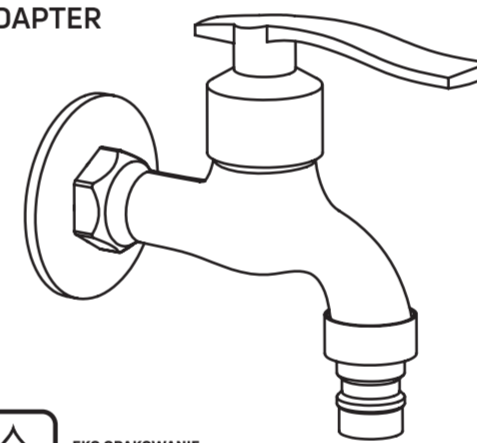

deante

**BATERIA DO WODY ZIMNEJ I ZMIESZANEJ  
Z AERATOREM I ADAPTEREM**  
COLD AND MIXED WATER TAP WITH AERATOR AND ADAPTER

deante

deante

WWW.DEANTE.EU

deante

deante

**BATERIA DO WODY ZIMNEJ  
I ZMIESZANEJ Z AERATOREM  
I ADAPTEREM**

COLD AND MIXED WATER TAP  
WITH AERATOR AND ADAPTER

POLSKA MARKA  
POLISH BRAND

EKO OPAKOWANIE  
ECO PACKAGING

- PL** BATERIA DO WODY ZIMNEJ I ZMIESZANEJ 1/2" Z AERATOREM I ADAPTEREM, CHROM
- RU** СМЕСИТЕЛЬ ДЛЯ ХОЛОДНОЙ И СМЕШАННОЙ ВОДЫ, 1/2"; С АЭРАТОРОМ И АДАПТЕРОМ, ХРОМ
- EN** COLD AND MIXED WATER TAP WITH AERATOR AND ADAPTER 1/2"; CHROME
- HU** 1/2"-OS HIDEGVIZES VAGY KEVERŐ CSAPTELEP AERÁTORRAL ÉS ADAPTERREL, KRÓM
- DE** ARMATUR FÜR KALTES ODER VORGEMISCHTES WASSER 1/2"; MIT AERATOR UND ADAPTER, CHROM
- RO** BATERIE PENTRU APĂ RECE 1/2" CU AERATOR ȘI ADAPTOR, CROM
- UA** ЗМІШУВАЧ ДЛЯ ХОЛОДНОЇ АБО ЗМІШАНОЇ ВОДИ, З АЕРАТОРОМ ТА АДАПТЕРОМ