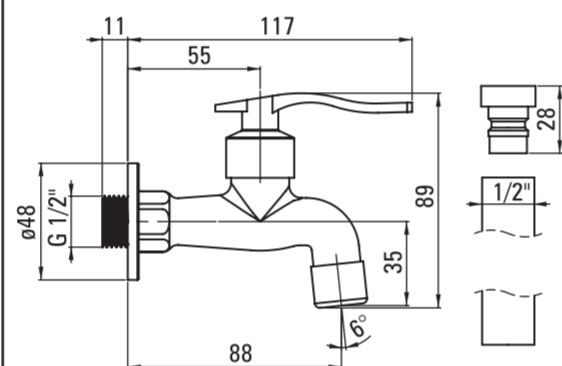

COLD AND MIXED WATER TAP  
WITH AERATOR AND ADAPTER

POLSKA MARKA  
POLISH BRAND

EKO OPAKOWANIE  
ECO PACKAGING

- PL** BATERIA DO WODY ZIMNEJ I ZMIESZANEJ 1/2" Z AERATOREM I ADAPTEREM, CHROM
- RU** СМЕСИТЕЛЬ ДЛЯ ХОЛОДНОЙ И СМЕШАННОЙ ВОДЫ, 1/2"; С АЭРАТОРОМ И АДАПТЕРОМ, ХРОМ
- EN** COLD AND MIXED WATER TAP WITH AERATOR AND ADAPTER 1/2"; CHROME
- HU** 1/2"-OS HIDEGVIZES VAGY KEVERŐ CSAPTELEP AERÁTORRAL ÉS ADAPTERREL, KRÓM
- DE** ARMATUR FÜR KALTES ODER VORGEMISCHTES WASSER 1/2"; MIT AERATOR UND ADAPTER, CHROM
- RO** BATERIE PENTRU APĂ RECE 1/2" CU AERATOR ȘI ADAPTOR, CROM
- UA** ЗМІШУВАЧ ДЛЯ ХОЛОДНОЇ АБО ЗМІШАНОЇ ВОДИ, З АЕРАТОРОМ ТА АДАПТЕРОМ