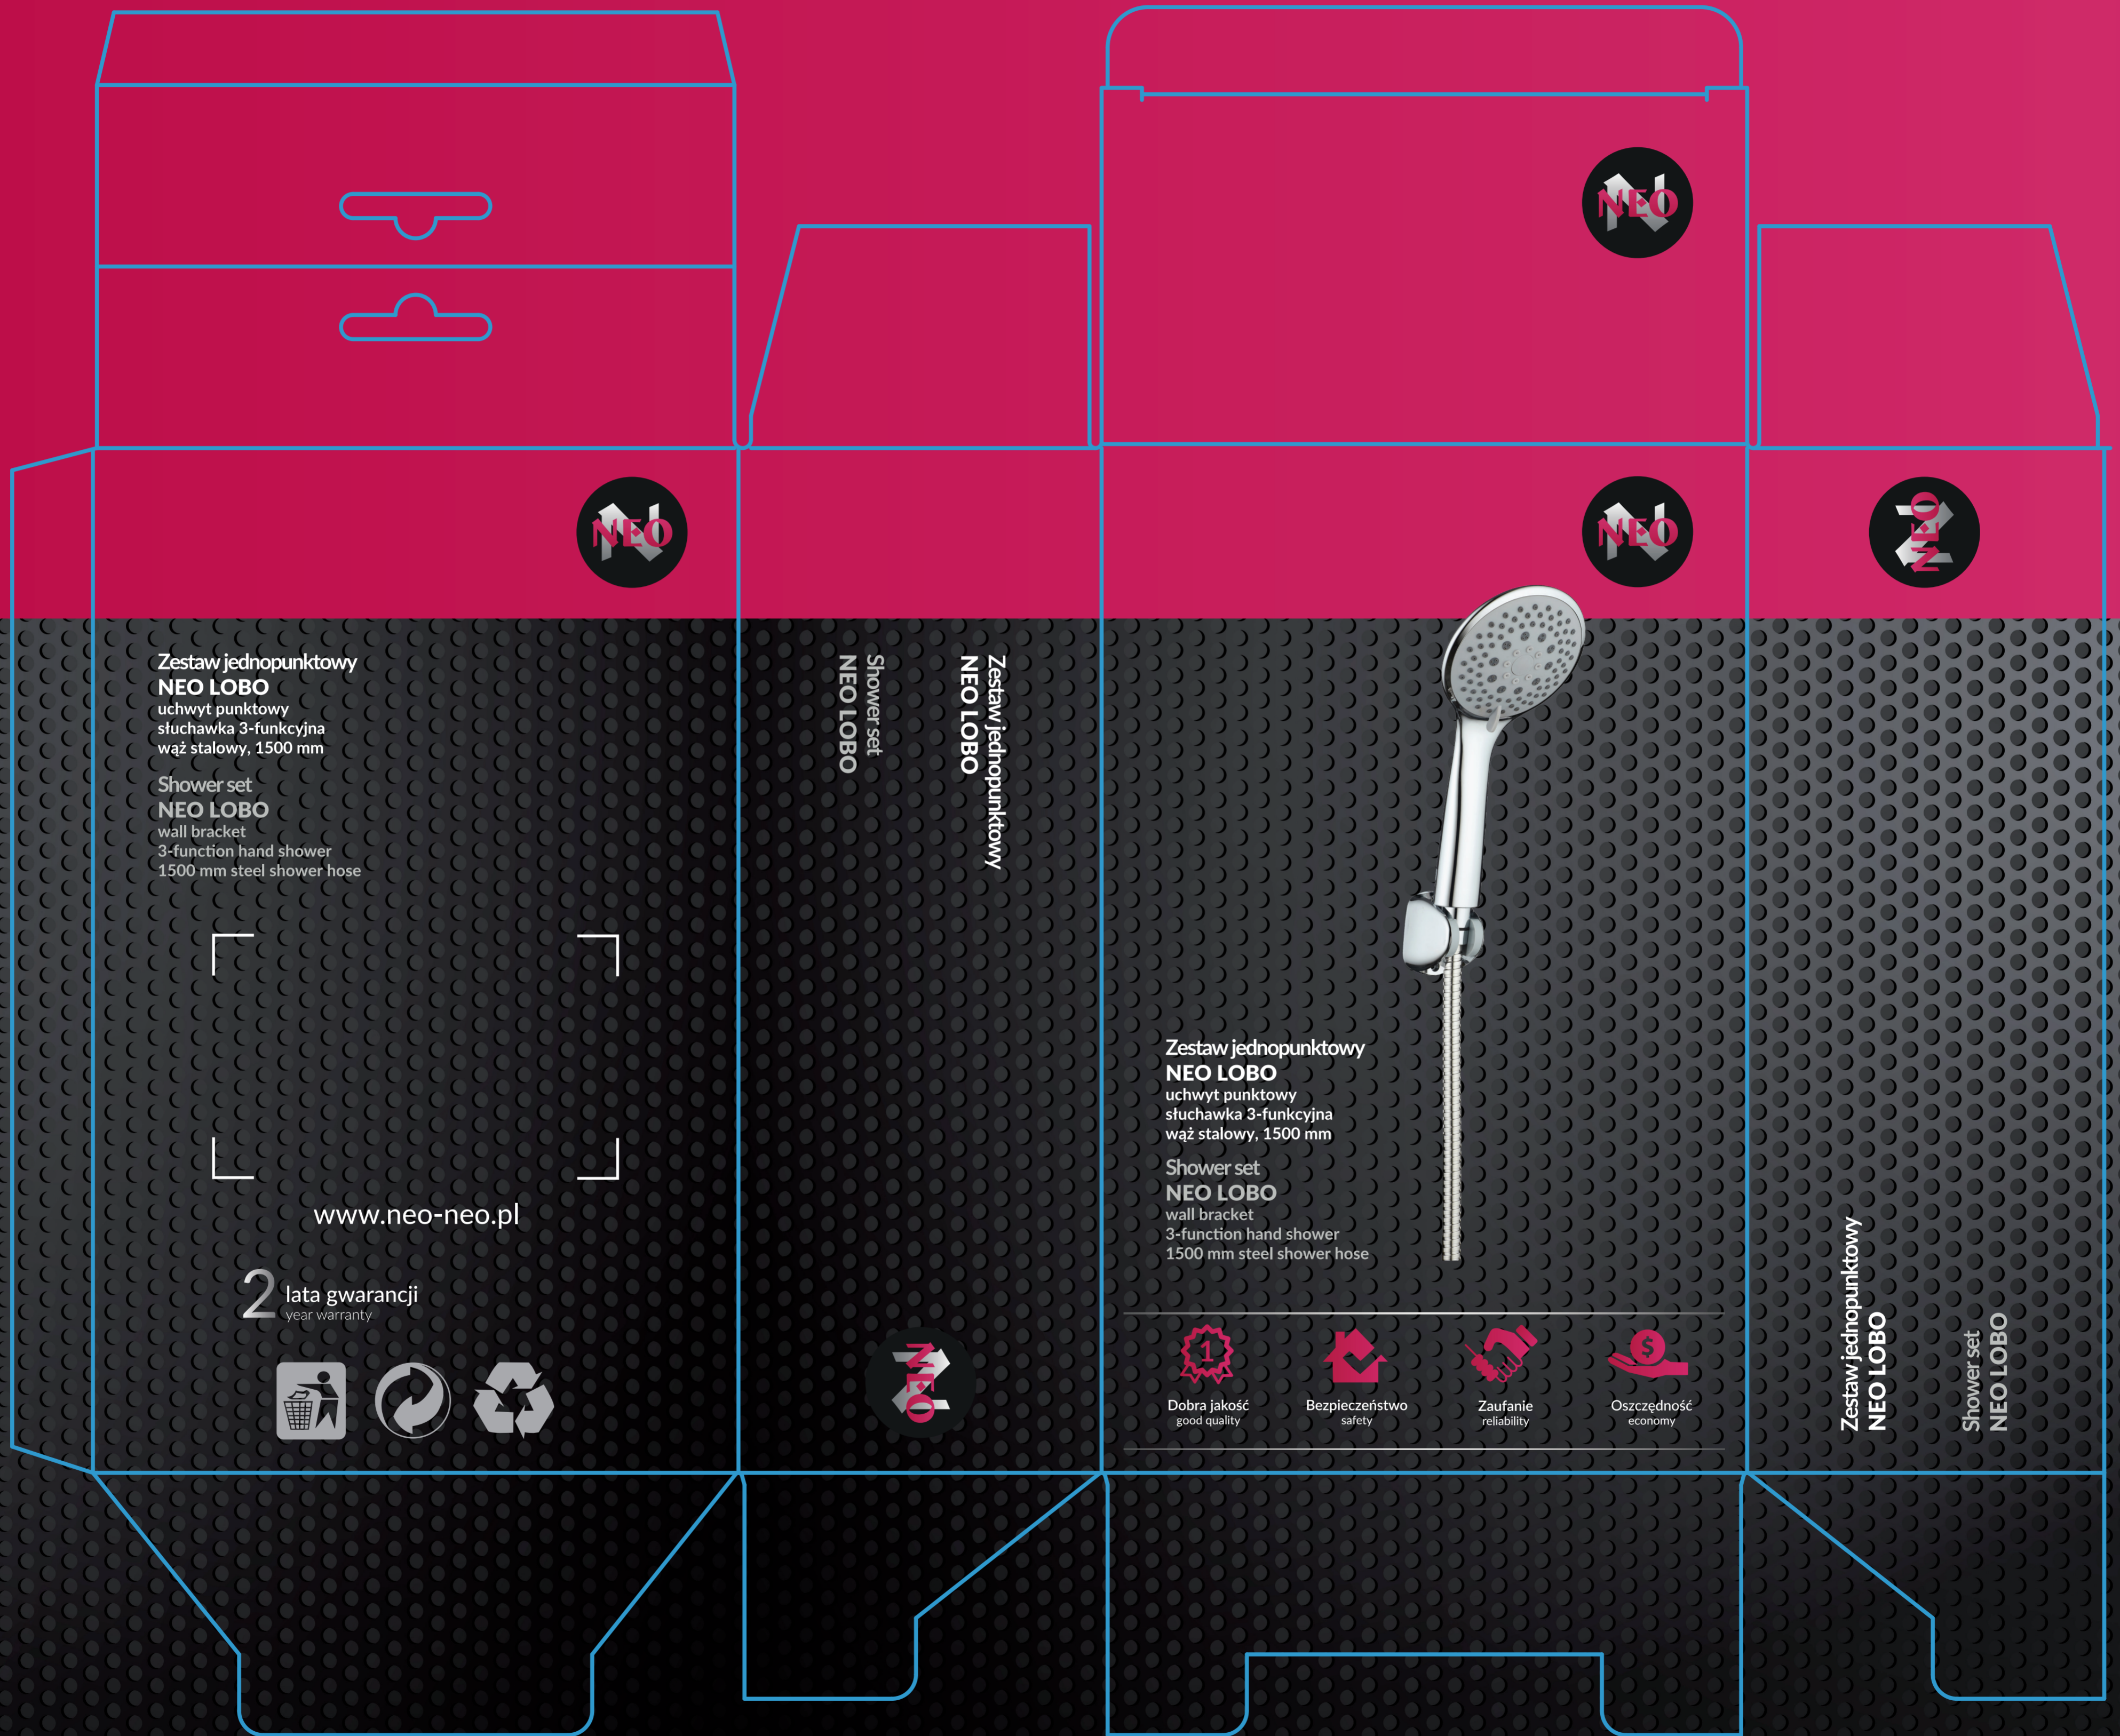

160x90x255mm

Zestaw jednopunktowy  
**NEO LOBO**  
 uchwyty punktowy  
 słuchawka 3-funkcyjna  
 wąż stalowy, 1500 mm

Shower set  
**NEO LOBO**  
 wall bracket  
 3-function hand shower  
 1500 mm steel shower hose

[www.neo-neo.pl](http://www.neo-neo.pl)

**2** lata gwarancji  
 year warranty

Shower set  
**NEO LOBO**

Zestaw jednopunktowy  
**NEO LOBO**

Zestaw jednopunktowy  
**NEO LOBO**  
 uchwyty punktowy  
 słuchawka 3-funkcyjna  
 wąż stalowy, 1500 mm

Shower set  
**NEO LOBO**  
 wall bracket  
 3-function hand shower  
 1500 mm steel shower hose

Dobra jakość  
 good quality

Bezpieczeństwo  
 safety

Zaufanie  
 reliability

Oszczędność  
 economy

Zestaw jednopunktowy  
**NEO LOBO**

Shower set  
**NEO LOBO**