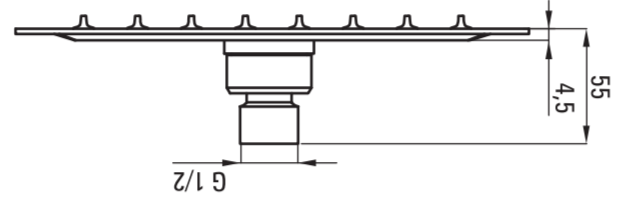

<input type="checkbox"/>	<input type="checkbox"/>	<input type="checkbox"/>	<input type="checkbox"/>
CHROME CHROM	NERO CZARNY	BRASS MOSIĄDZ	BRUSHED STEEL STAL SZCZOTKOWANA

deante

- PA GŁOWICA NATRYSKOWA
- PH OVERHEAD SHOWER
- PE DUSCHKOPF
- PB ДУШЕВАЯ ГОЛОВКА
- PC ZUHANYFEJ
- PD PÁLÁRIE DUŠ
- PE DUSCHKOPF
- PH OVERHEAD SHOWER
- PA GŁOWICA NATRYSKOWA