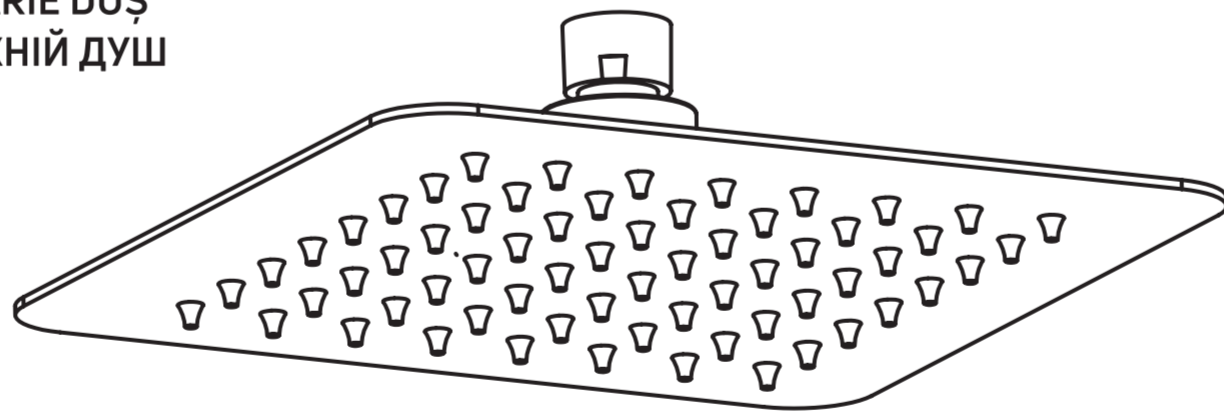

deante

GŁOWICA NATRYSKOWA
OVERHEAD SHOWER
DUSCHKOPF
ВЕРХНИЙ ДУШ
ZUHANYFEJ
PÁLÁRIE DUŠ
ВЕРХНІЙ ДУШ

WWW.DEANTE.EU

deante

GŁOWICA NATRYSKOWA

OVERHEAD SHOWER
DUSCHKOPF
ВЕРХНИЙ ДУШ
ZUHANYFEJ
PÁLÁRIE DUŠ
ВЕРХНІЙ ДУШ