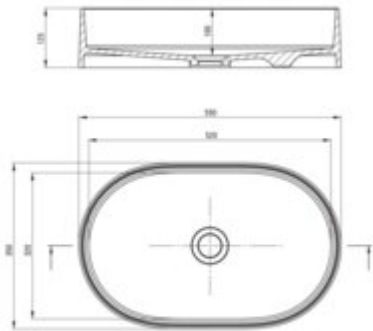

SILIA Granite washbasin, countertop

Product code: CQS_TU6S

EAN: 5907650828174

Color: anthracite metallic

Warranty [years]: 10

Finish	titanium
Material	granite
Width [mm]	350
Length [mm]	550
Height [mm]	125
Depth [mm]	100
Antibacterial	yes
Hydrophobicity	yes

Features:

- Only the best materials, the quality of which has been confirmed by laboratory tests
- Properties of Deante granite: resistance to impact, high temperature, discoloration, therm
- Hydrophobic properties repel water molecules
- Dedicated cleaning agent, safe for cleaned surfaces
- The finish enriched with silver ions adds antiseptic properties
- Deante Design Studio Collection