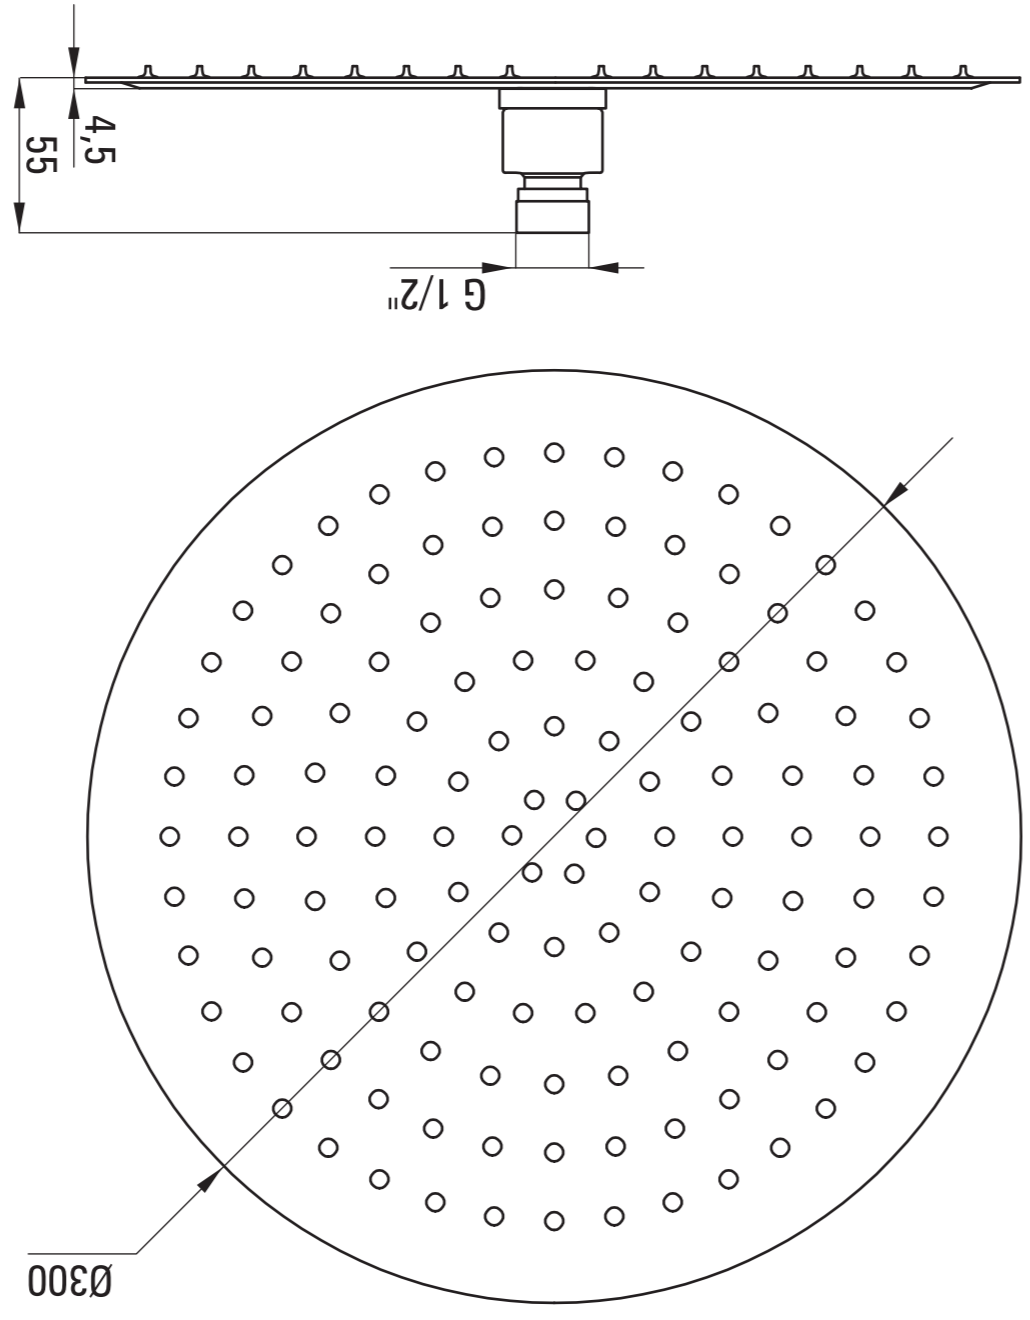

deante

1. GŁOWICA NATRYSKOWA
2. OVERHEAD SHOWER
3. DUSCHKOPF
4. ДУШЕВАЯ ГОЛОВКА
5. ZUHANYFEJ
6. PÁLÁRIE DUŠ
7. ВЕРХНИЙ ДУШ

deante

GŁOWICA NATRYSKOWA
OVERHEAD SHOWER
DUSCHKOPF
ДУШЕВАЯ ГОЛОВКА
ZUHANYFEJ
PÁLÁRIE DUŠ
ВЕРХНИЙ ДУШ