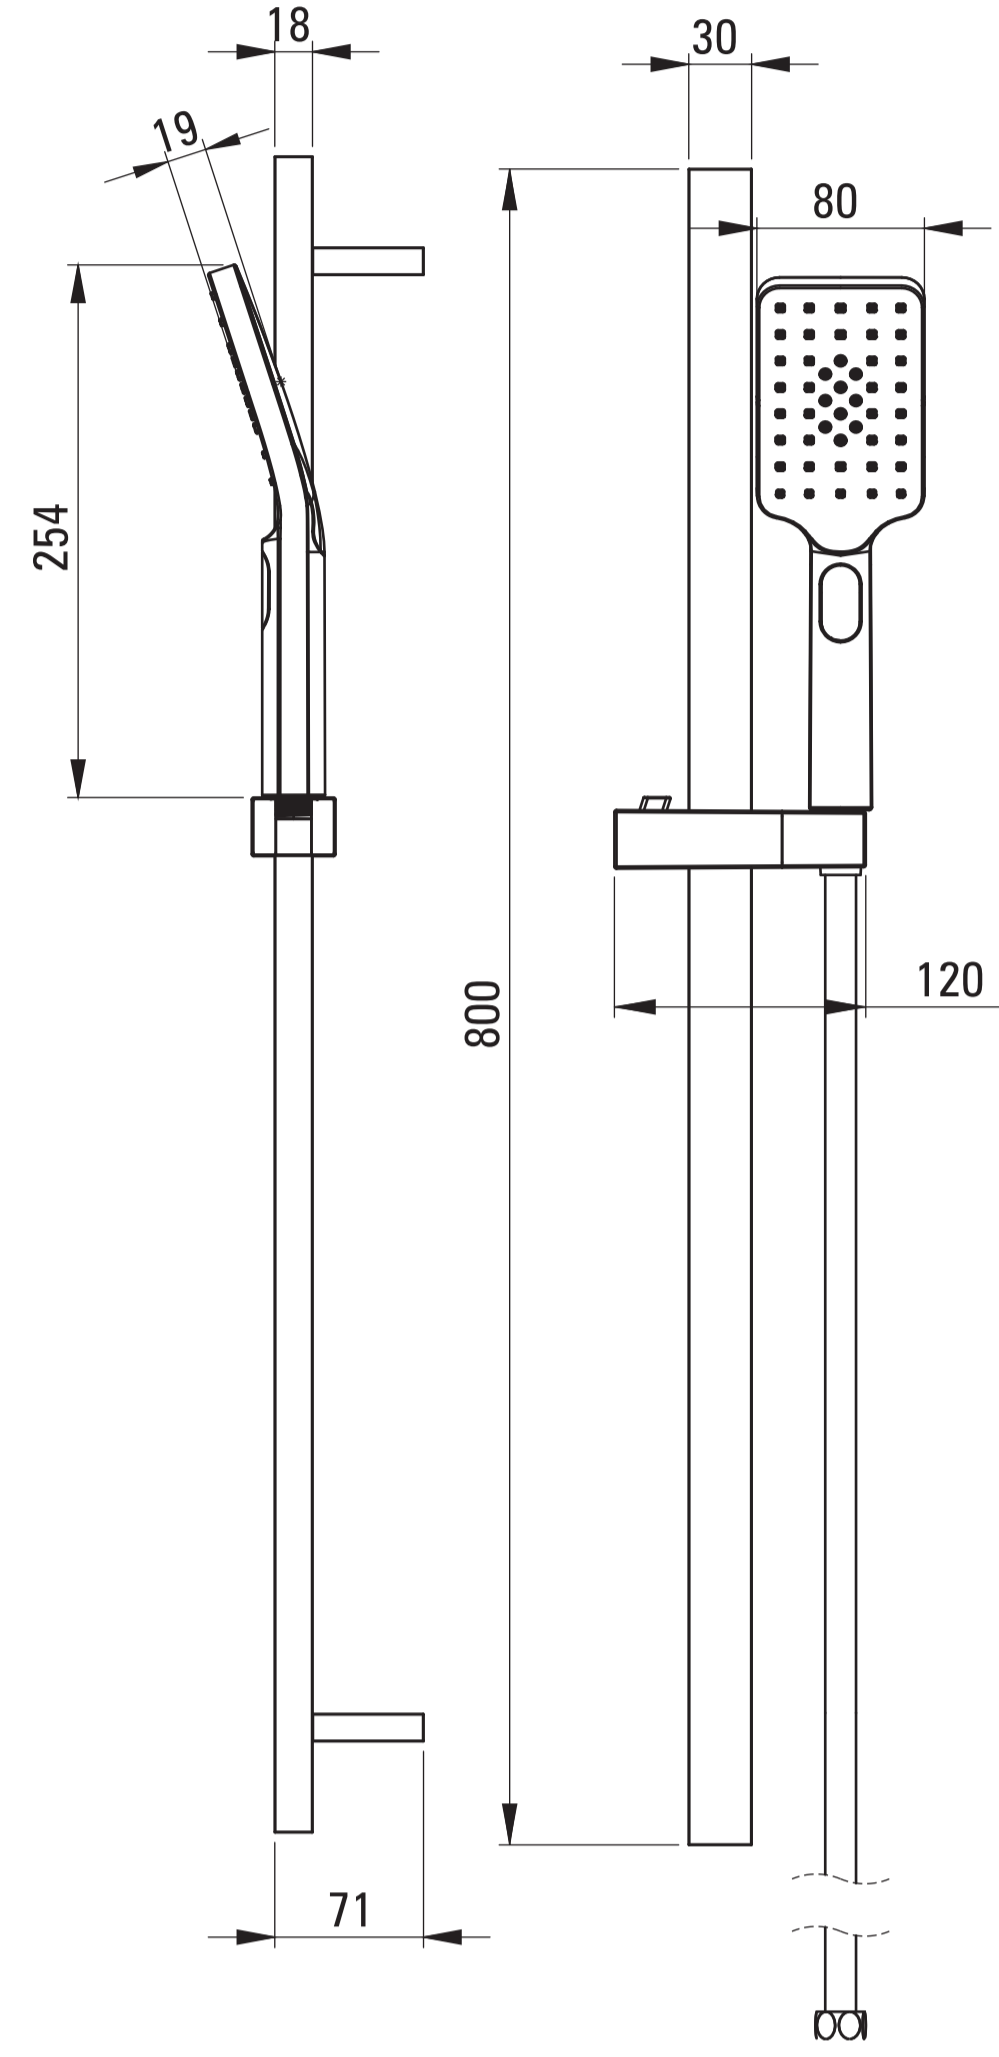

82x15x9CM

deante

deante

- **PL**
  - ZESTAW NATRYSKOWY
  - DRĄŻEK STALOWY O DŁUGOŚCI 800 MM
  - SŁUCHAWKA 3-FUNKCYJNA
  - WAŻ NATRYSKOWY
- **EN**
  - SHOWER SET
  - STEEL SHOWER RAIL WITH A LENGTH OF 800 MM
  - 3-FUNCTION HAND SHOWER
  - SHOWER HOSE
- **DE**
  - DUSCHSET
  - 800 MM LANGE STAHLSTANGE
  - HANDBRAUSE MIT 3 STRAHLARTEN
  - DUSCHSCHLAUCH
- **RU**
  - ДУШЕВОЙ КОМПЛЕКТ
  - СТАЛЬНАЯ ШТАНГА ДЛИНОЙ 800 MM
  - ДУШЕВАЯ ЛЕЙКА, 3-ФУНКЦИОНАЛЬНАЯ
  - ДУШЕВОЙ ШЛАНГ
- **HU**
  - ZUHANYSZETT
  - 800 MM HOSSZÚ ACÉL RŰD
  - KÉZIZUHANY 3-FUNKCIÓS
  - ZUHANYTÖMLŐ
- **RO**
  - SET DE DUȘ
  - COLOANA DE DUȘ DE OTEL, CU O LUNGIME DE 800 MM
  - PARĂ DE DUȘ CU 3 FUNCȚII
  - FURTUN DUȘ
- **UA**
  - ДУШОВА СИСТЕМА
  - СТАЛЕВА ДУШОВА ШТАНГА ДОВЖИНОЮ 800 MM
  - 3-ФУНКЦІОНАЛЬНА ЛЕЙКА ДЛЯ ДУШУ
  - ДУШОВИЙ ШЛАНГ
- **IT**
  - SET DOCCIA
  - BARRA IN ACCIAIO - 800 MM
  - DOCCETTA, 3-FUNZIONE
  - TUBI FLESSIBILI

deante

- SET DOCCIA
- ДУШОВА СИСТЕМА
- SET DE DUȘ
- ZUHANYSZETT
- ДУШЕВОЙ КОМПЛЕКТ
- DUSCHSET
- SHOWER SET
- ZESTAW NATRYSKOWY

deante

WWW.DEANTE.EU

deante

deante