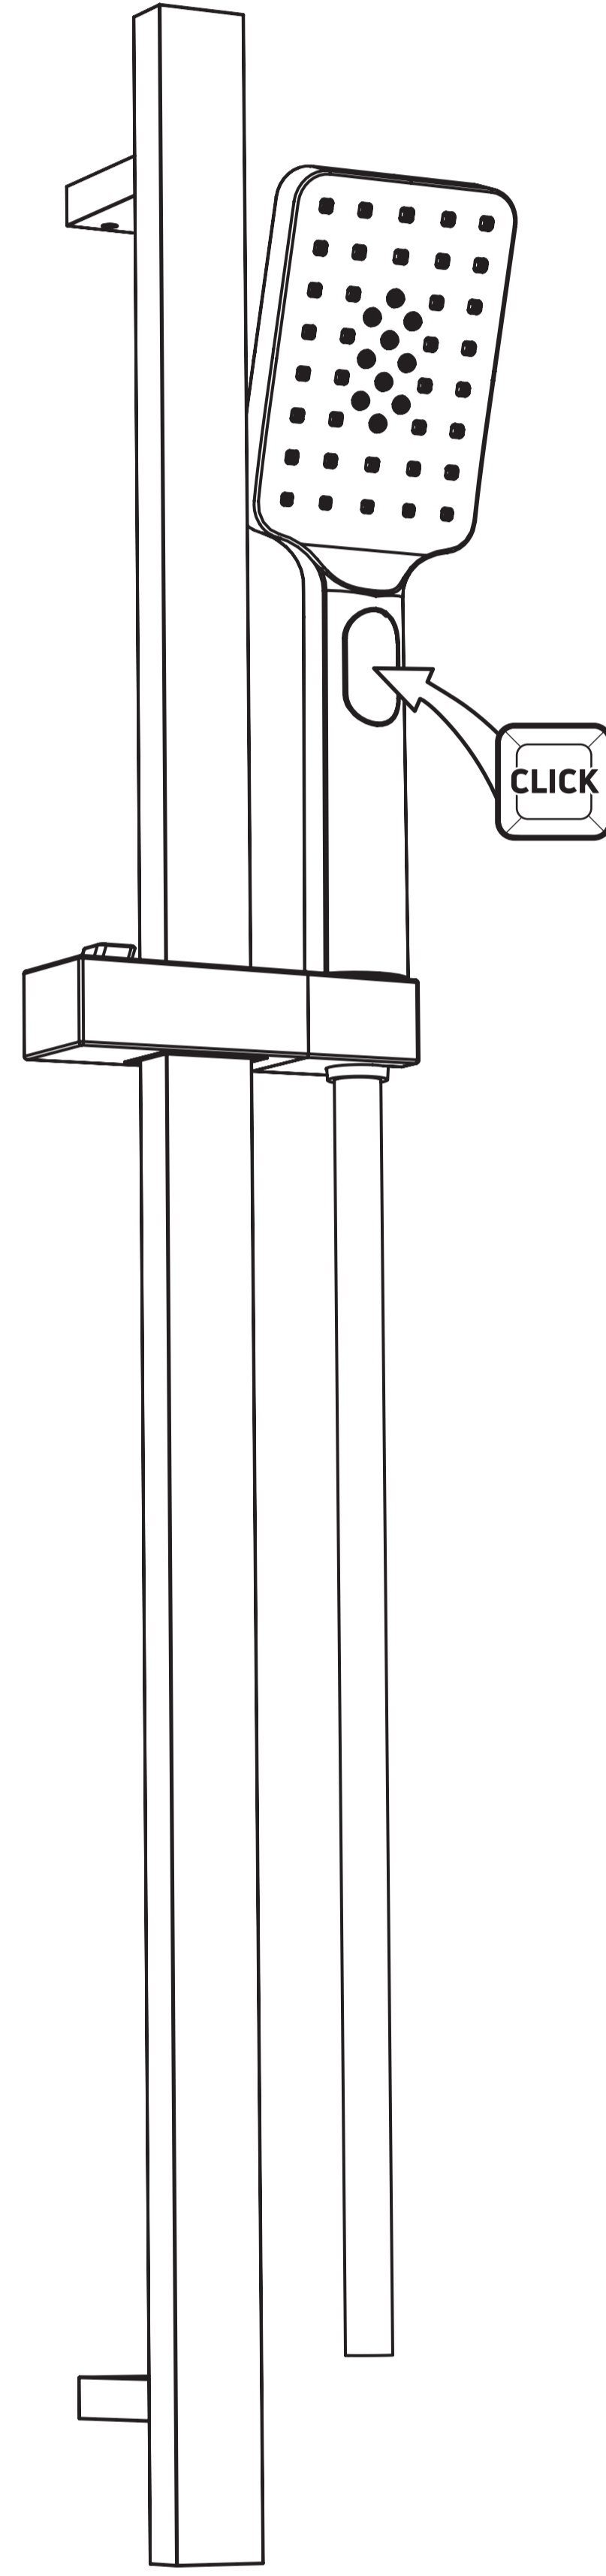

ZESTAW NATRYSKOWY

- SHOWER SET
- DUSCHSET
- ДУШЕВОЙ КОМПЛЕКТ
- ZUHANYSZETT
- SET DE DUȘ
- ДУШОВА СИСТЕМА
- SET DOCCIA