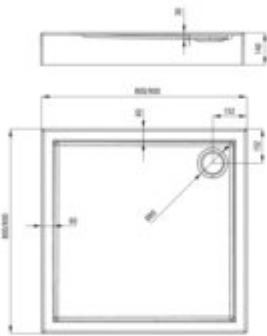

JASMIN

Acrylic shower tray, square

Product code: KGJ_041B

EAN: 5908212099551

Color: white

Warranty [years]: 2

Finish	white
Material	acrylic
Shape	square
Width [mm]	900
Length [mm]	900
Height [mm]	140
Depth [mm]	30
Installation method	on the floor level
Drain diameter	90
Equipped with a height-adjustable foot	yes
Antibacterial	yes

Features:

- Durable acrylic material that maintains its shine and color
- Warning! The NHC_029C siphon fits this shower tray
- Warning! The NHC_029D siphon fits this shower tray
- Dedicated cleaning agent, safe for cleaned surfaces
- Only the best materials, the quality of which has been confirmed by laboratory tests