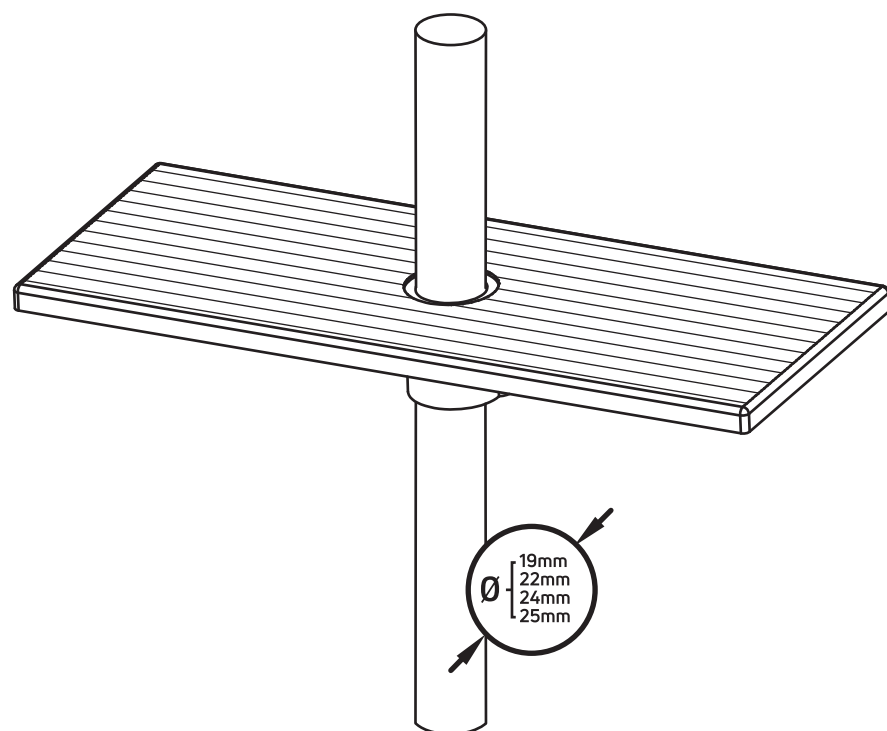

deante

- 1 MYDELNICZKA DO DRAŻKÓW NATRYSKOWYCH (FI 19MM, 22MM, 24MM, 25MM)
- 2 SOAP DISH FOR SHOWER BARS (FI 19MM, 22MM, 24MM, 25MM)
- 3 SEIFENSCHALE FÜR DUSCHSET (FI 19MM, 22MM, 24MM, 25MM)
- 4 МЫЛЬНИЦА ДЛЯ ДУШЕВОЙ КОЛОННЫ И ДУШЕВОГО НАБОРА (FI 19MM, 22MM, 24MM, 25MM)
- 5 ZUHANYTÁTO RÚDRA SZERELHETŐ SZAPPANTARTÓ (FI 19MM, 22MM, 24MM, 25MM)
- 6 SUPORT SĂPUN PENTRU BĂRA DE DUȘ (FI 19MM, 22MM, 24MM, 25MM)
- 7 МИЛЬНИЦА ДЛЯ ДУШОВИХ КАБІН (ДІАМЕТР 19MM, 22MM, 24MM, 25MM)

deante

WWW.DEANTE.EU

deante

deante

CHROME
CHROM