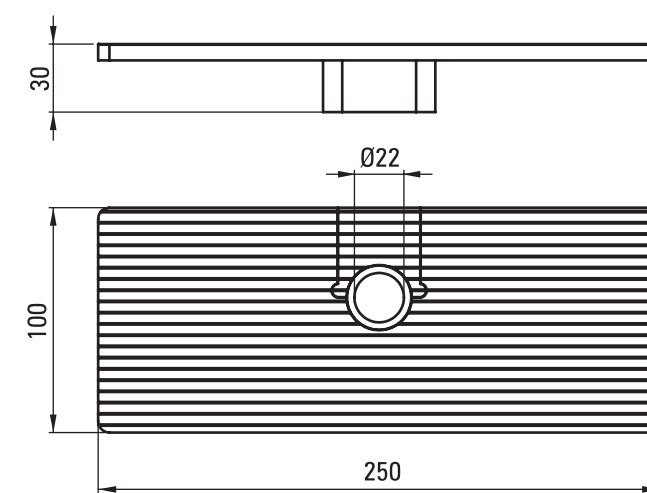

**MYDELNICZKA DO DRAŻKÓW NATRYSKOWYCH
O ŚREDNICY 19, 22, 24, 25 MM**

SOAP DISH FOR SHOWER BARS
SEIFENSCHALE FÜR DUSCHSET
МЫЛЬНИЦА ДЛЯ ДУШЕВОЙ КОЛОННЫ И ДУШЕВОГО НАБОРА
ZUHANYTÁTO RÚDRA SZERELHETŐ SZAPPANTARTÓ
SUPORT SĂPUN PENTRU BĂRA DE DUȘ
МИЛЬНИЦА ДЛЯ ДУШОВИХ КАБІН

deante

- 1 MYDELNICZKA DO DRAŻKÓW NATRYSKOWYCH (FI 19MM, 22MM, 24MM, 25MM)
- 2 SOAP DISH FOR SHOWER BARS (FI 19MM, 22MM, 24MM, 25MM)
- 3 SEIFENSCHALE FÜR DUSCHSET (FI 19MM, 22MM, 24MM, 25MM)
- 4 МЫЛЬНИЦА ДЛЯ ДУШЕВОЙ КОЛОННЫ И ДУШЕВОГО НАБОРА (FI 19MM, 22MM, 24MM, 25MM)
- 5 ZUHANYTÁTO RÚDRA SZERELHETŐ SZAPPANTARTÓ (FI 19MM, 22MM, 24MM, 25MM)
- 6 SUPORT SĂPUN PENTRU BĂRA DE DUȘ (FI 19MM, 22MM, 24MM, 25MM)
- 7 МИЛЬНИЦА ДЛЯ ДУШОВИХ КАБІН (ДІАМЕТР 19MM, 22MM, 24MM, 25MM)