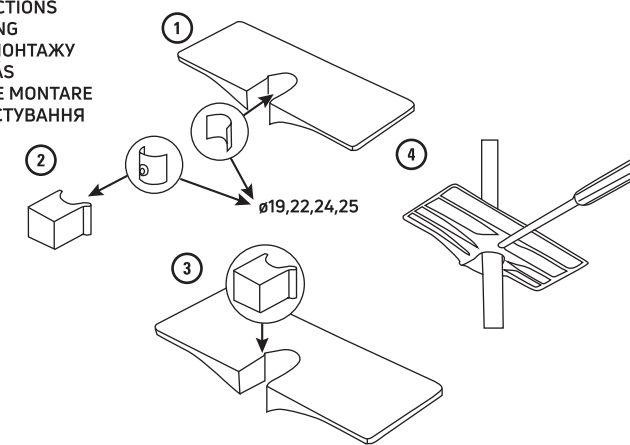

**MYDELNICZKA DO DRAŻKÓW NATRYSKOWYCH
O ŚREDNICY 19, 22, 24, 25 MM**

SOAP DISH FOR SHOWER BARS
SEIFENSCHALE FÜR DUSCHSET
МЫЛЬНИЦА ДЛЯ ДУШЕВОЙ КОЛОННЫ И ДУШЕВОГО НАБОРА
ZUHANYTÁTO RÚDRA SZERELHETŐ SZAPPANTARTÓ
SUPORT SĂPUN PENTRU BĂRA DE DUȘ
МИЛЬНИЦА ДЛЯ ДУШОВИХ КАБІН

deante

- 1 MYDELNICZKA DO DRAŻKÓW NATRYSKOWYCH (FI 19MM, 22MM, 24MM, 25MM)
- 2 SOAP DISH FOR SHOWER BARS (FI 19MM, 22MM, 24MM, 25MM)
- 3 SEIFENSCHALE FÜR DUSCHSET (FI 19MM, 22MM, 24MM, 25MM)
- 4 МЫЛЬНИЦА ДЛЯ ДУШЕВОЙ КОЛОННЫ И ДУШЕВОГО НАБОРА (FI 19MM, 22MM, 24MM, 25MM)
- 5 ZUHANYTÁTO RÚDRA SZERELHETŐ SZAPPANTARTÓ (FI 19MM, 22MM, 24MM, 25MM)
- 6 SUPORT SĂPUN PENTRU BĂRA DE DUȘ (FI 19MM, 22MM, 24MM, 25MM)
- 7 МИЛЬНИЦА ДЛЯ ДУШОВИХ КАБІН (ДІАМЕТР 19MM, 22MM, 24MM, 25MM)