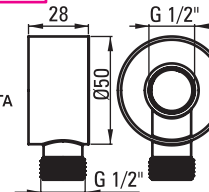

TITANIUM

BRUSHED STEEL  
STAL  
SZCZOTKOWANA

GOLDEN  
ZŁOTY

BRUSHED GOLD  
ZŁOTY  
SZCZOTKOWANY

 deante

- PL PRZYŁĄCZE KĄTOWE WĘŻA
- EN SHOWER HOSE ANGLE CONNECTION
- DE WINKELBOGENANSCHLUSS FÜR SCHLAUCH
- RU УГЛОВОЙ СОЕДИНИТЕЛЬ ДУШЕВОГО ШЛАНГА
- HU SAROKSZELEP
- RO COT RECORD CU SUPORT
- UA КУТОВЕ З'ЄДНАННЯ ДУШОВОГО ШЛАНГА