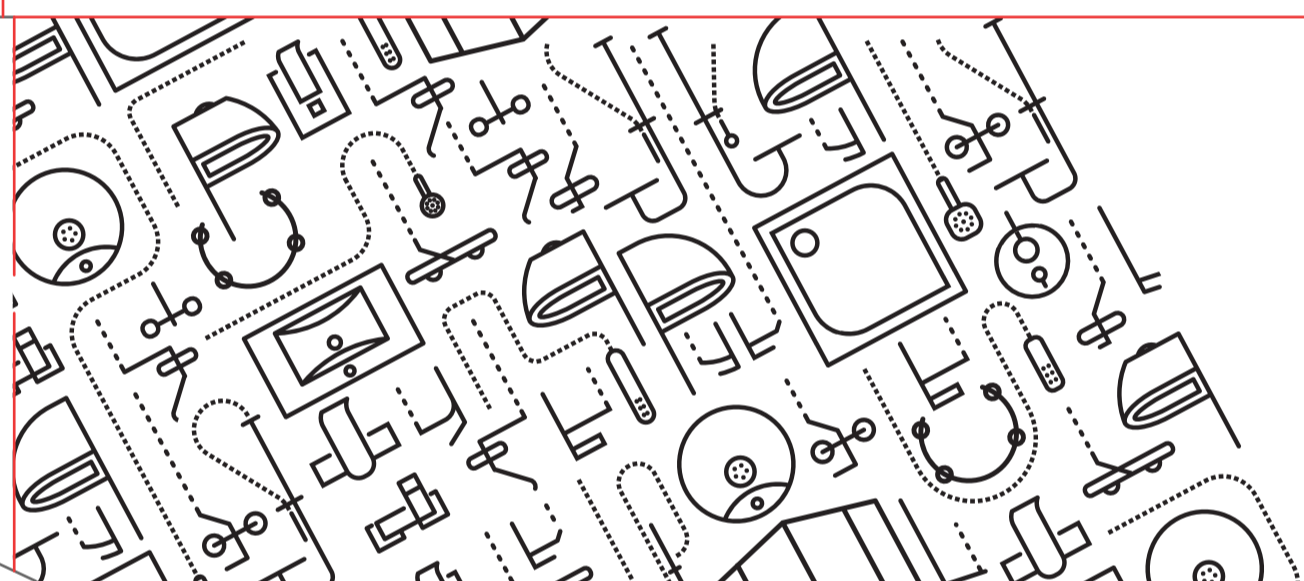

**deante**

**GŁOWICA NATRYSKOWA**

OVERHEAD SHOWER  
DUSCHKOPF  
ВЕРХНИЙ ДУШ  
ZUHANYFEJ  
PÁLÁRIE DUŠ  
ВЕРХНИЙ ДУШ

<input type="checkbox"/>	<input type="checkbox"/>	<input type="checkbox"/>	<input type="checkbox"/>
<b>BIANCO</b> BIAŁY	<b>TITANIUM</b>	<b>GOLDEN</b> ZŁOTY	<b>BRUSHED GOLD</b> ZŁOTY SZCZOTKOWANA
<input type="checkbox"/>	<input type="checkbox"/>	<input type="checkbox"/>	<input type="checkbox"/>
<b>CHROME</b> CHROM	<b>NERO</b> CZARNY	<b>BRASS</b> MOSIĄDZ	<b>BRUSHED STEEL</b> STAL SZCZOTKOWANA

**deante**

- PL GŁOWICA NATRYSKOWA
- EN OVERHEAD SHOWER
- DE DUSCHKOPF
- RU ДУШЕВАЯ ГОЛОВКА
- HU ZUHANYFEJ
- SK PÁLÁRIE DUŠ
- UA ВЕРХНИЙ ДУШ

**deante**  
**GŁOWICA NATRYSKOWA**  
OVERHEAD SHOWER  
DUSCHKOPF  
ВЕРХНИЙ ДУШ  
ZUHANYFEJ  
PÁLÁRIE DUŠ  
ВЕРХНИЙ ДУШ

### GŁOWICA NATRYSKOWA

OVERHEAD SHOWER  
DUSCHKOPF  
ВЕРХНИЙ ДУШ  
ZUHANYFEJ  
PÁLÁRIE DUŠ  
ВЕРХНИЙ ДУШ

POLSKA MARKA  
POLISH BRAND

EKO OPAKOWANIE  
ECO PACKAGING

SYSTEM ANTI-CALC  
ANTI-CALC SYSTEM

**deante**