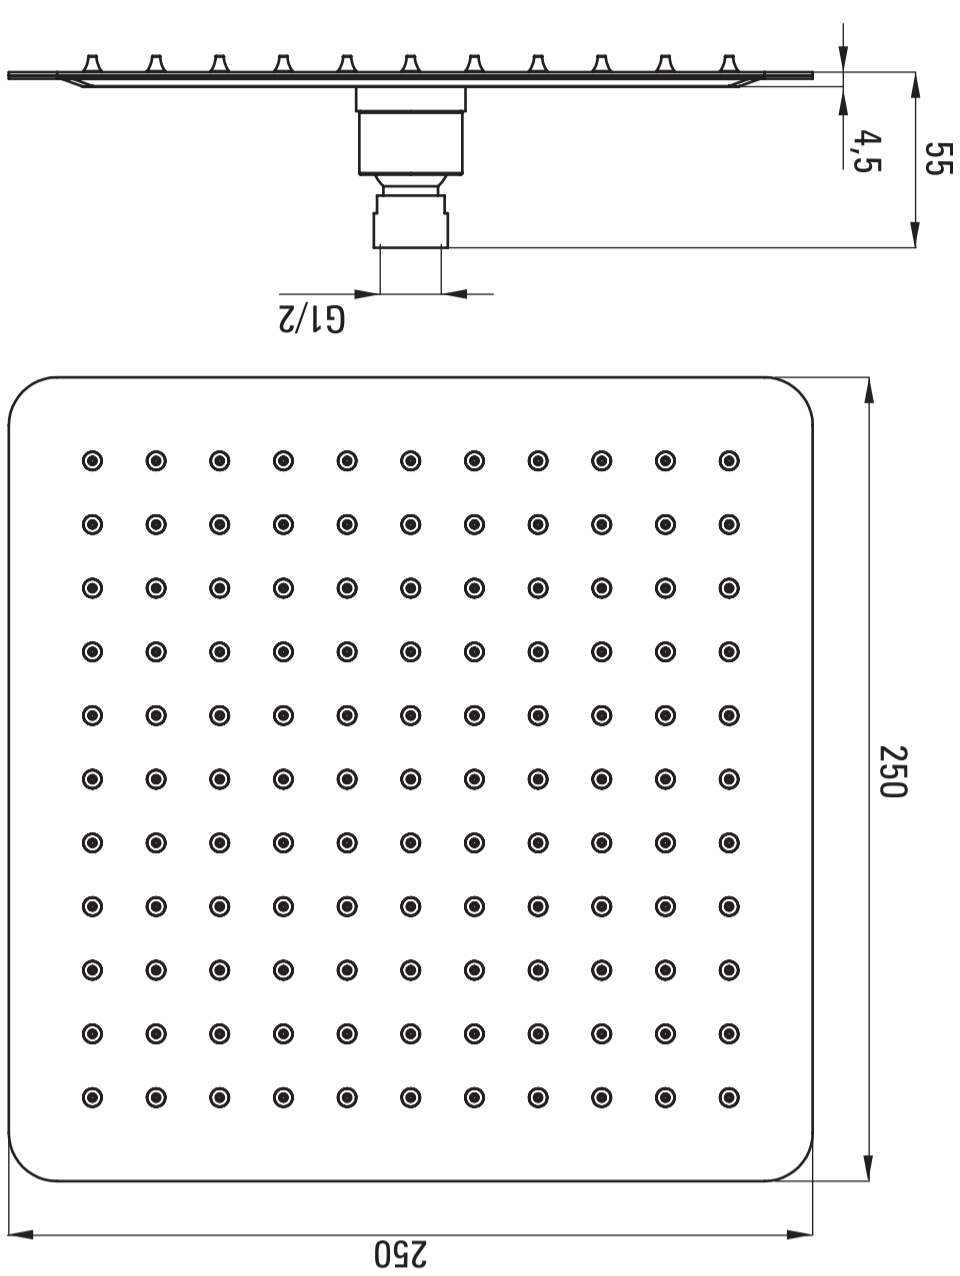

deante

GŁOWICA NATRYSKOWA

OVERHEAD SHOWER
DUSCHKOPF
ВЕРХНИЙ ДУШ
ZUHANYFEJ
PÁLÁRIE DUŠ
ВЕРХНИЙ ДУШ

☐	☐	☐	☐
BIANCO BIAŁY	TITANIUM	GOLDEN ZŁOTY	BRUSHED GOLD ZŁOTY SZCZOTKOWANA
☐	☐	☐	☐
CHROME CHROM	NERO CZARNY	BRASS MOSIĄDZ	BRUSHED STEEL STAL SZCZOTKOWANA

deante

- PL GŁOWICA NATRYSKOWA
- EN OVERHEAD SHOWER
- DE DUSCHKOPF
- RU ДУШЕВАЯ ГОЛОВКА
- HU ZUHANYFEJ
- SK PÁLÁRIE DUŠ
- UA ВЕРХНИЙ ДУШ

deante
GŁOWICA NATRYSKOWA
OVERHEAD SHOWER
DUSCHKOPF
ВЕРХНИЙ ДУШ
ZUHANYFEJ
PÁLÁRIE DUŠ
ВЕРХНИЙ ДУШ