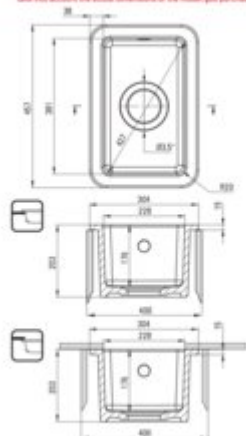

LUMI

Ceramic sink, 1-bowl

Product code: ZCU_610A

EAN: 5907650882954

Color: white

Warranty [years]: 2

Finish	white
Surface type	shine
Material	ceramic
Installation method	inset, undermount
Number of bowls	1
Minimum cabinet width [mm]	400
Length [mm]	304
Width [mm]	457
Height [mm]	203
Bowl depth [mm]	176
Cut-out Length [mm]	284
Cut-out Width [mm]	437
Cut-out Length [mm]	228
Cut-out Width [mm]	381
Reversible	yes
Equipped with accessories	yes
Overflow spot	in a bowl
Drain diameter	3.5"

Features:

- ATTENTION! Before cutting a hole in the tabletop to install the sink, take into account th
- Hard and durable ceramics does not lose its properties with long use
- The sink is equipped with fittings with a connection to the dishwasher
- Dedicated cleaning agent, safe for cleaned surfaces