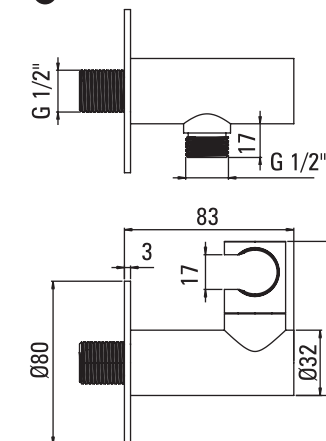

- PL MATERIAŁ: MOSIĄDZ
- EN MATERIAL: BRASS
- DE MATERIAL: MESSING
- RU МАТЕРІАЛ: ЛАТУНЬ
- HU ANYAG: SÁRGARÉZ
- RO MATERIAL: ALAMĂ
- UA МАТЕРІАЛ: ЛАТУНЬ
- IT MATERIALE: OTTONE