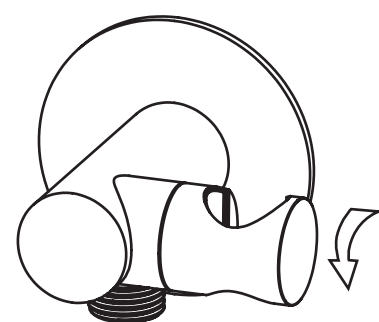

9x6x11CM

deante

- PL PRZYŁĄCZE KĄTOWE WĘŻA
- EN ANGLED HOSE CONNECTOR
- DE WINKELANSCHLUSS
- RU КРОНШТЕИН ДЛЯ ПОДКЛЮЧЕНИЯ ШЛАНГА
- HU SAROKCSATLAKOZÓ
- RO COT CONECTOR PENTRU FURTUN
- UA КУТОВЕ З'ЄДНАННЯ
- IT CONNETTORI ANGOLATI PER TUBI FLESSIBILI

WWW.DEANTE.EU

deante

deante

deante

deante

PRZYŁĄCZE KĄTOWE WĘŻA

ANGLED HOSE CONNECTOR
WINKELANSCHLUSS
КРОНШТЕИН ДЛЯ ПОДКЛЮЧЕНИЯ ШЛАНГА
SAROKCSATLAKOZÓ
COT CONECTOR PENTRU FURTUN
КУТОВЕ З'ЄДНАННЯ
CONNETTORI ANGOLATI PER TUBI FLESSIBILI

POLSKA MARKA
POLISH BRAND

EKO OPAKOWANIE
ECO PACKAGING

1/2"
GWINT PRZYŁĄCZENIOWY
THREAD CONNECTION