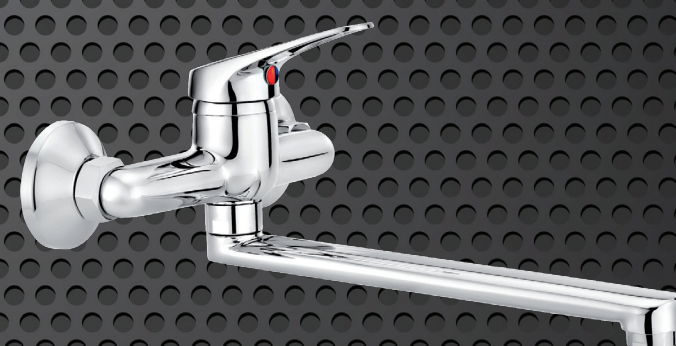

28x16x7cm

www.neo-neo.pl

Bateria
ZLEWOZMYWAKOWA SinkMIXER
ścienna wall-mounted

2 lata gwarancji
year warranty

Dobra jakość
good quality

Bezpieczeństwo
safety

Zaufanie
reliability

Oszczędność
economy

Bateria
ZLEWOZMYWAKOWA SinkMIXER
ścienna wall-mounted