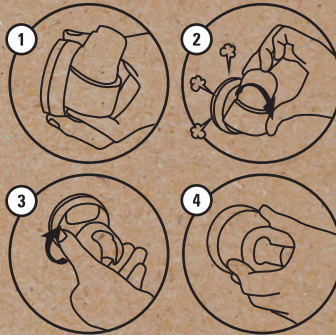

deante

- PL UCHWYT PUNKTOWY DO SŁUCHAWEK NATRYSKOWYCH NA PRZYSSAWKĘ
- EN WALL HANDLE WITH SUCTION PAD
- DE WANDGRIFF MIT SAUGNAPF
- RU ТОЧЕЧНЫЙ ДЕРЖАТЕЛЬ НА ПРИСОСКЕ
- HU ZUHANY FALI TÁRTÓ
- RO SISTEM DE PRINDERE CU VENTUZĂ, DE MONTAT PE PERETE
- UA ТОЧКОВИЙ ТРИМАЧ ДЛЯ ДУШОВИХ ЛІЙОК НА ПРИСОСЦІ

INSTRUKCJA MONTAŻU
ASSEMBLY INSTRUCTIONS
MONTAGEANLEITUNG
ИНСТРУКЦИЯ ПО МОНТАЖУ
SZERELÉSI UTASÍTÁS
INSTRUCȚIUNILE DE MONTARE
ІНСТРУКЦІЯ КОРИСТУВАННЯ

www.deante.eu

/deantepl

/deantepolska

/deantepl