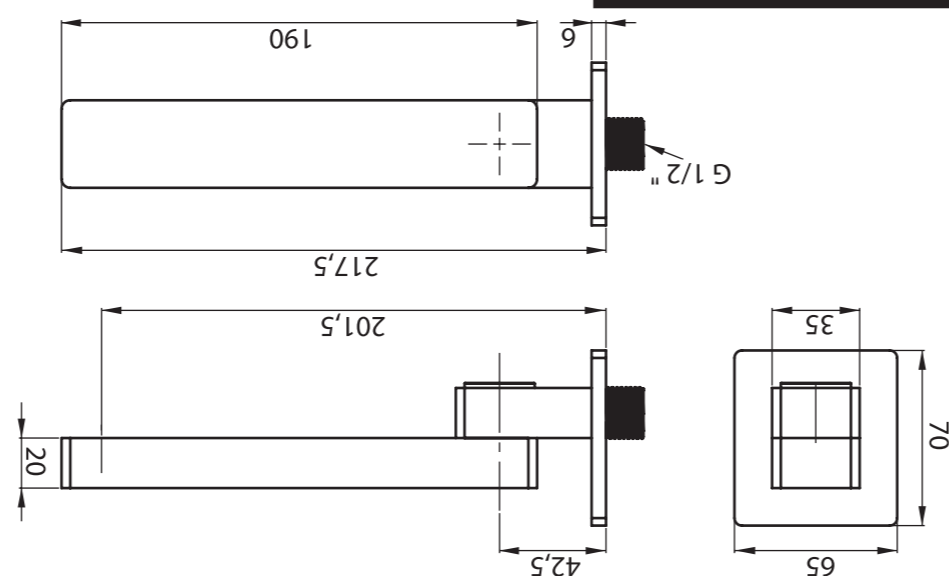

www.deante.eu /deantepl /deantepl /deantepl

deante