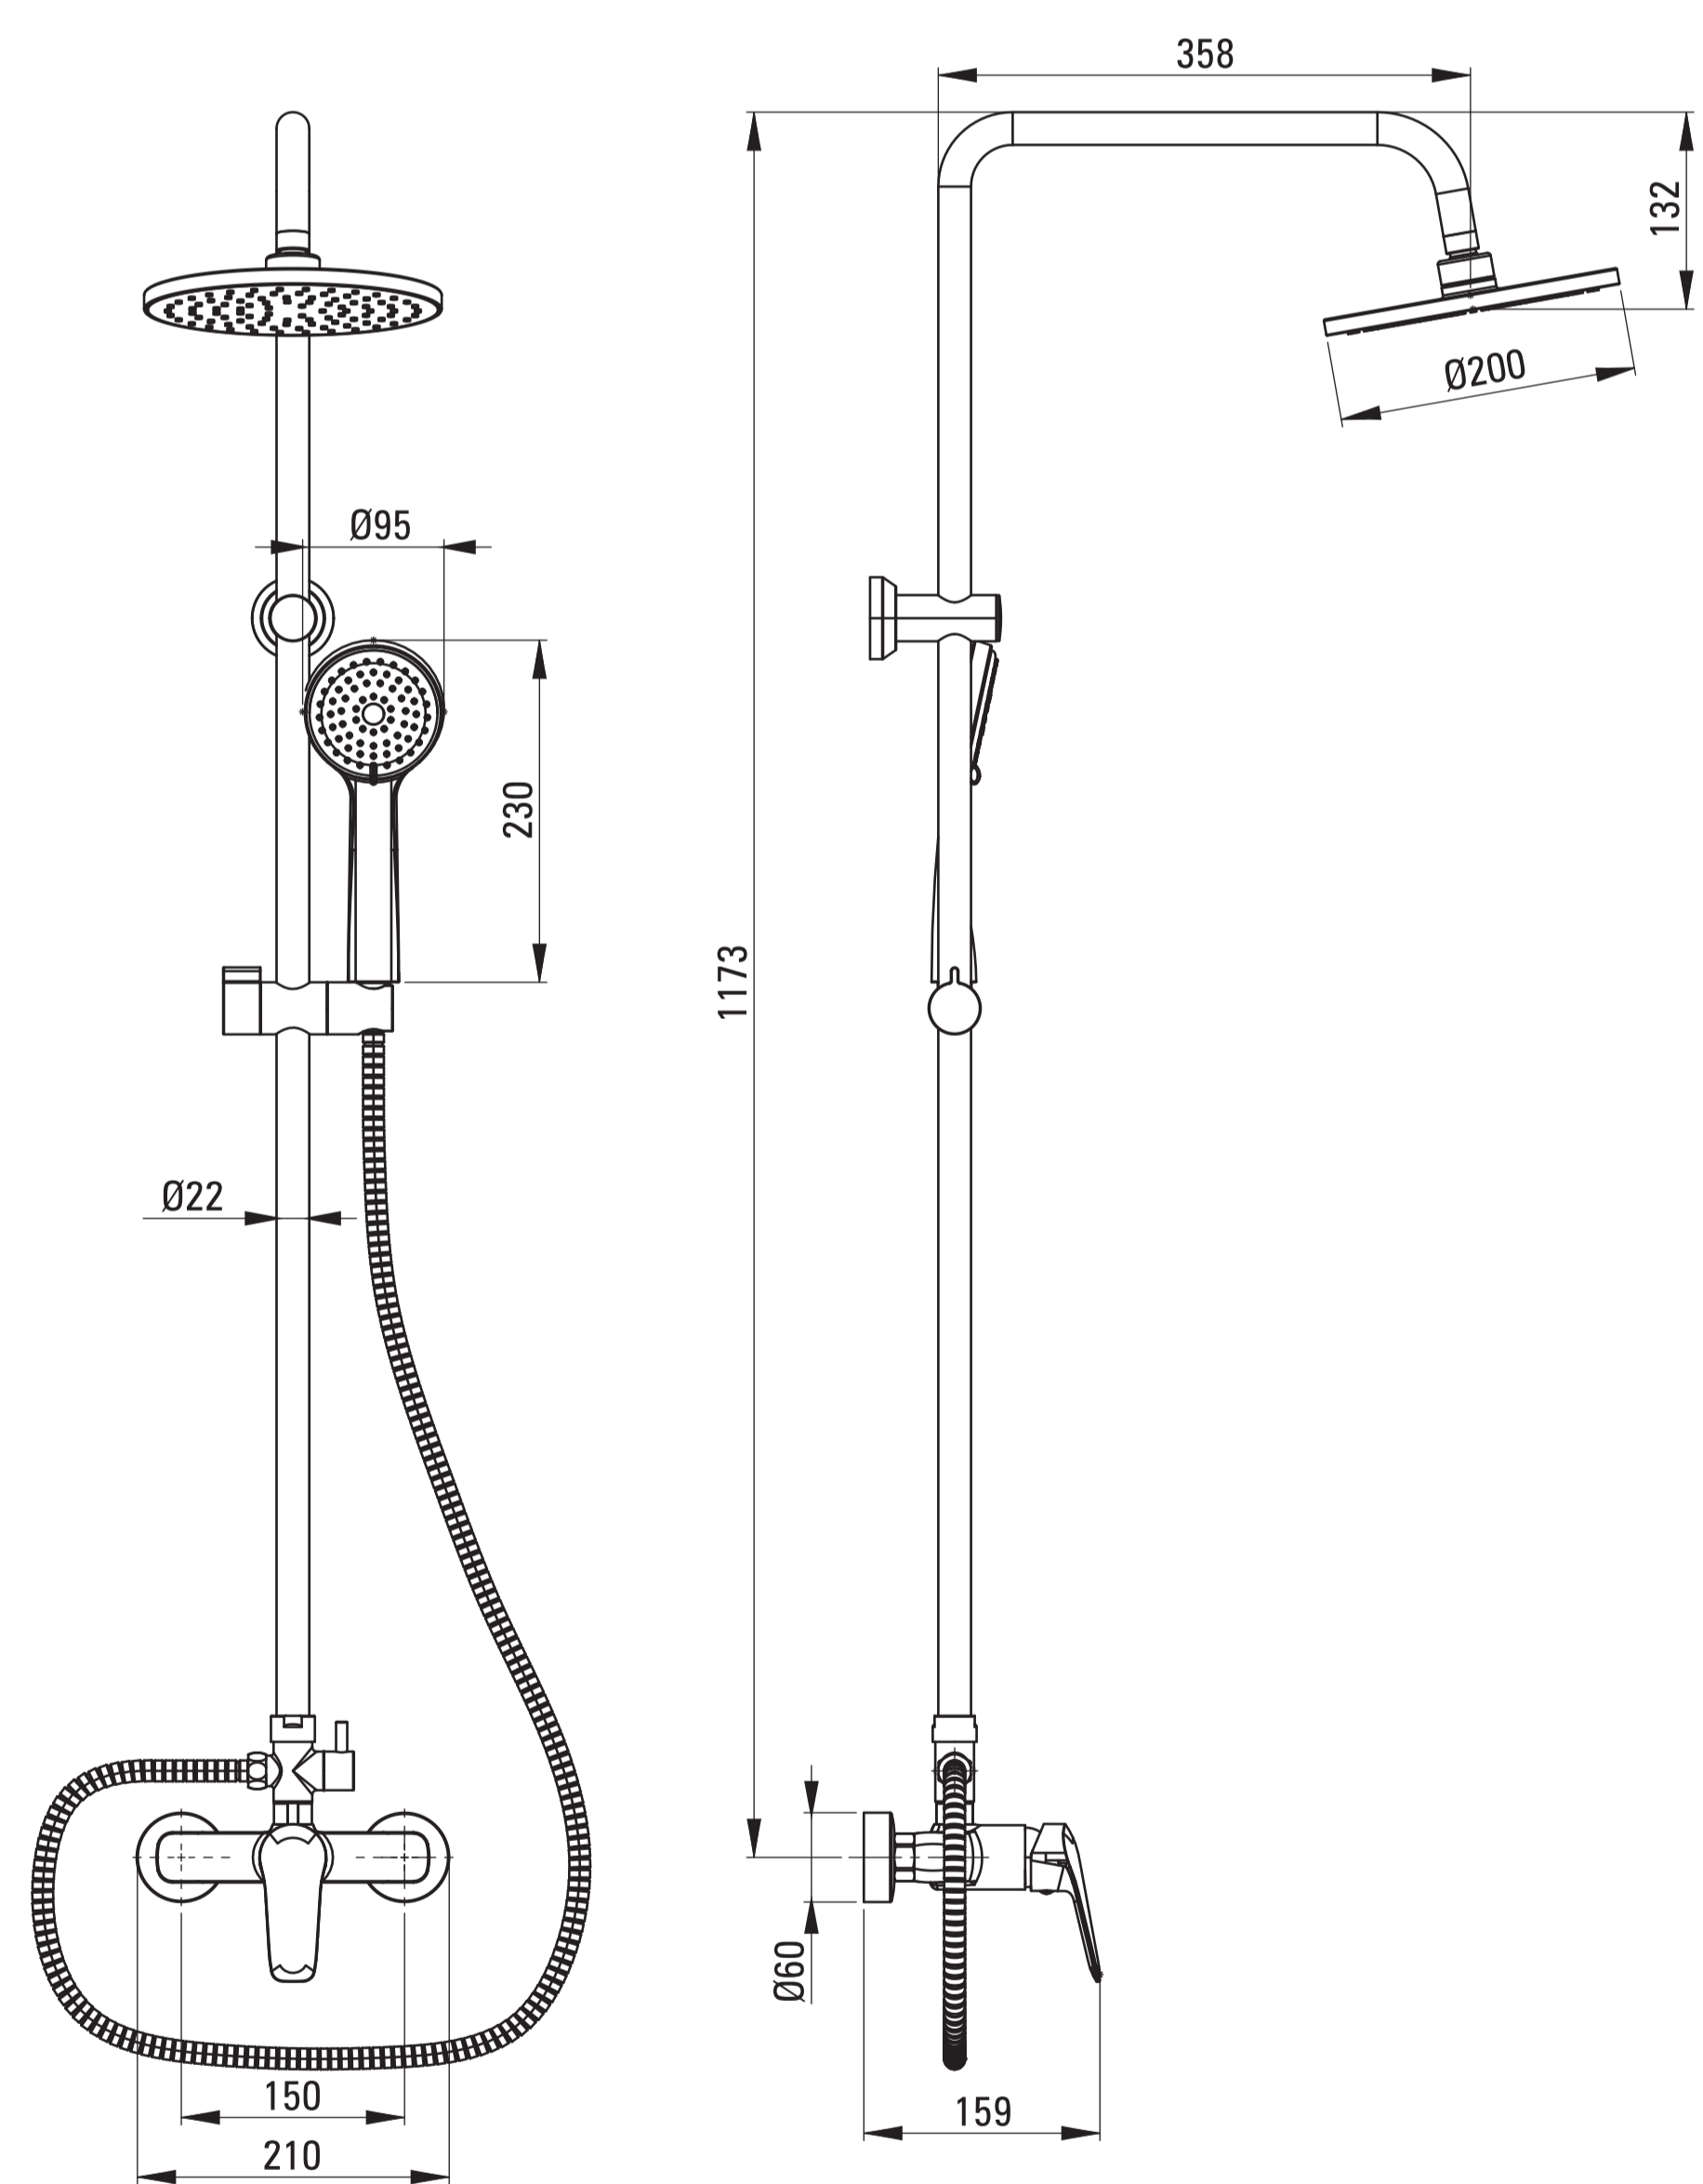

deante

DESZCZOWNICA Z BATERIĄ MIESZACZOWĄ  
 SHOWER COLUMN WITH MIXER  
 DUSCHSYSTEM MIT MISCHARMATUR  
 ДУШЕВАЯ КОЛОННА СО СМЕСИТЕЛЕМ  
 ESŐZTETŐ ZUHANYFEJ KEVERŐ CSAPTELEPEL  
 DUZĂ PLOAIE CU BATERIE CU AMESTEC  
 ТРОПІЧНИЙ ДУШ ЗІ ЗМІШУВАЧЕМ  
 COLONNA DOCCIA CON MISCELATORE PER DOCCIA

deante

WWW.DEANTE.EU

deante

deante

- PL**
  - DESZCZOWNICA Z BATERIĄ
  - GŁOWICA NATRYSKOWA
  - SŁUCHAWKA 3-FUNKCYJNA
  - WAŻ NATRYSKOWY
- EN**
  - SHOWER COLUMN WITH MIXER
  - OVERHEAD SHOWER
  - 3-FUNCTION HAND SHOWER
  - SHOWER HOSE
- DE**
  - DUSCHSYSTEM MIT MISCHARMATUR
  - DUSCHKOPF
  - HANDBRAUSE MIT 3 STRAHLARTEN
  - DUSCHSCHLAUCH
- RU**
  - ДУШЕВАЯ КОЛОННА СО СМЕСИТЕЛЕМ
  - ВЕРХНИЙ ДУШ
  - ДУШЕВАЯ ЛЕЙКА, 3-ФУНКЦИОНАЛЬНАЯ
  - ШЛАНГ ДУШЕВОЙ
- HU**
  - ESŐZTETŐ ZUHANYFEJ KEVERŐ CSAPTELEPEL
  - ZUHANYFEJ
  - KÉZIZUHANY 3-FUNKCIÓS
  - ZUHANYTÖMLŐ
- RO**
  - DUZĂ PLOAIE CU BATERIE CU AMESTEC
  - PĂLĂRIE DUȘ
  - PARĂ DE DUȘ CU 3 FUNCȚII
  - FURTUN DUȘ
- UA**
  - ТРОПІЧНИЙ ДУШ ЗІ ЗМІШУВАЧЕМ
  - ВЕРХНІЙ ДУШ
  - 3-ФУНКЦІОНАЛЬНА ЛІЙКА ДЛЯ ДУШУ
  - ДУШОВИЙ ШЛАНГ
- IT**
  - COLONNA DOCCIA CON MISCELATORE PER DOCCIA
  - SOFFIONE DOCCIA
  - DOCCETTA, 3-FUNZIONE
  - TUBI FLESSIBILI