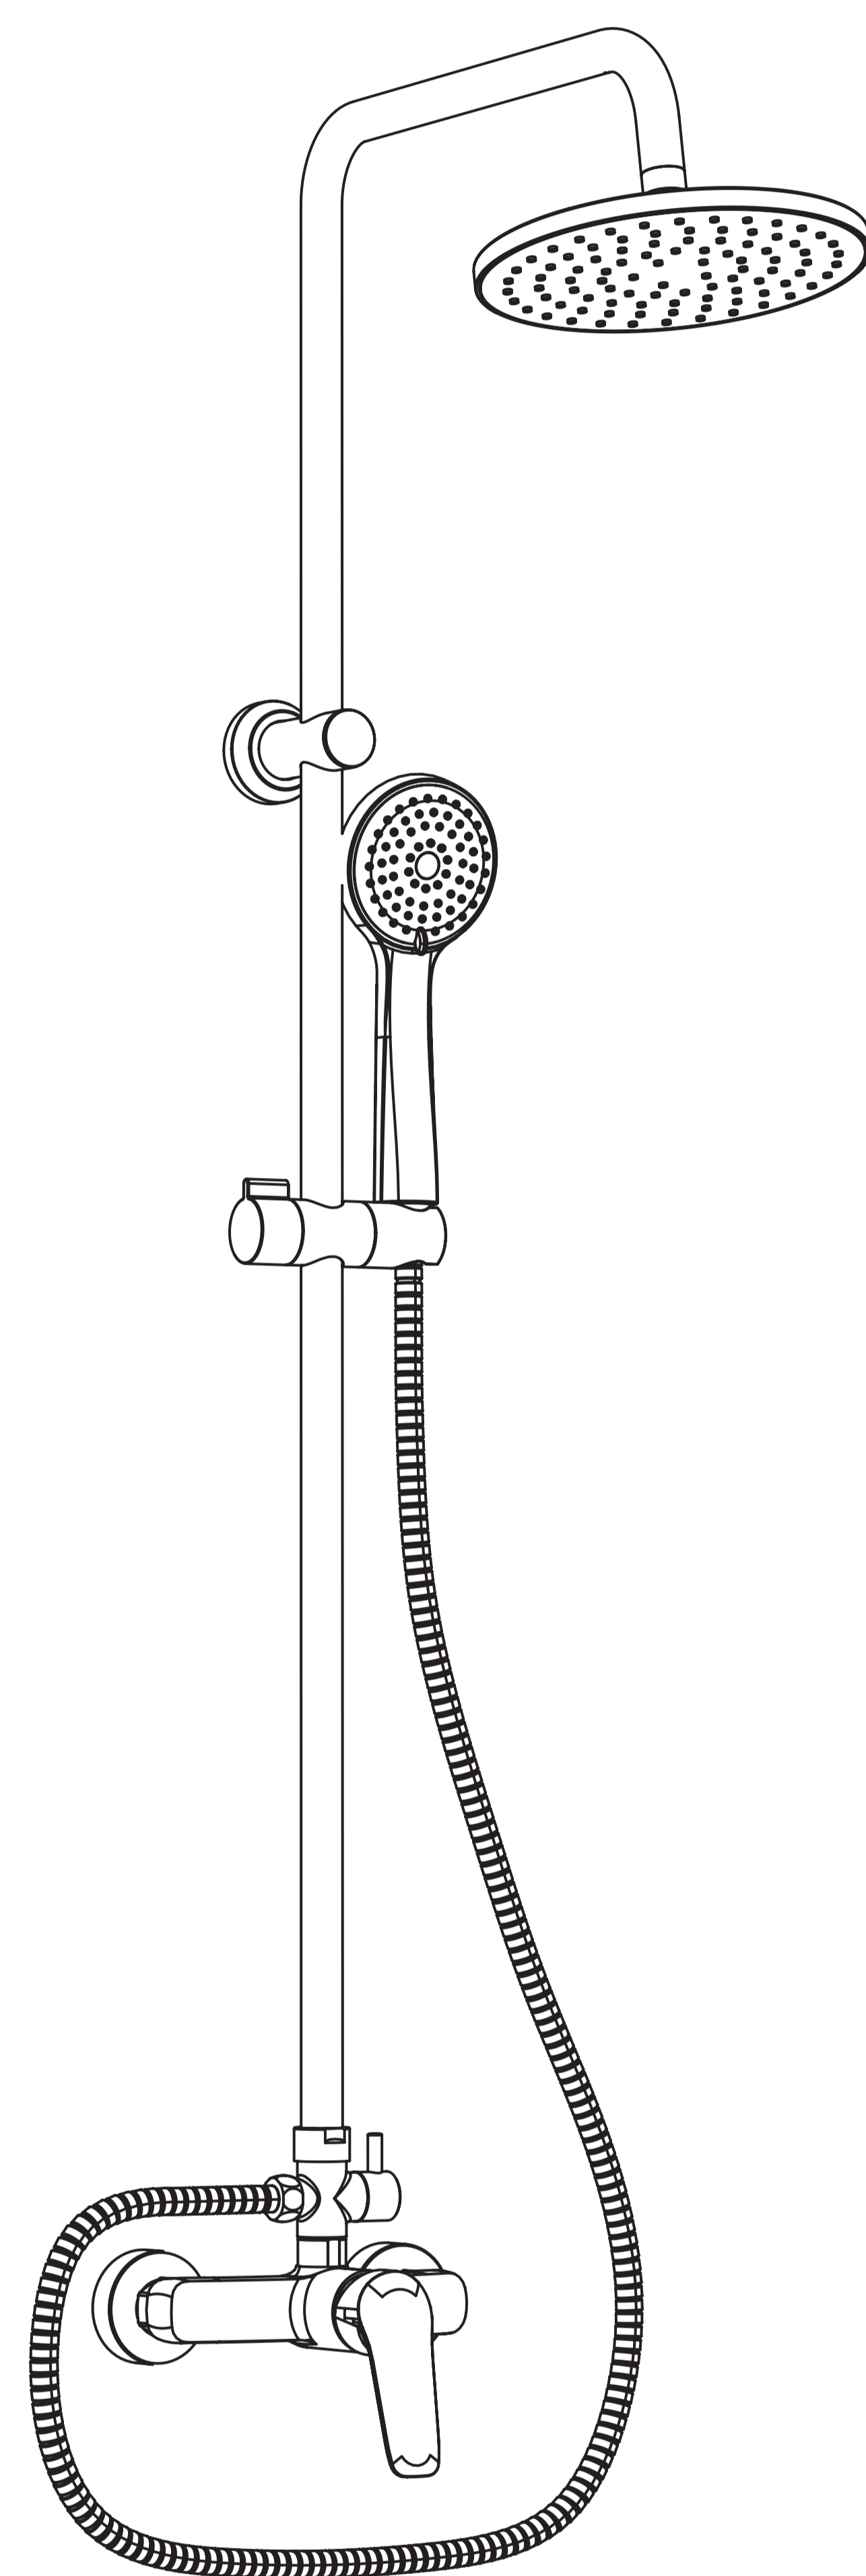

deante

DESZCZOWNICA Z BATERIĄ MIESZACZOWĄ  
 SHOWER COLUMN WITH MIXER  
 DUSCHSYSTEM MIT MISCHARMATUR  
 ДУШЕВАЯ КОЛОННА СО СМЕСИТЕЛЕМ  
 ESŐZTETŐ ZUHANYFEJ KEVERŐ CSAPTELEPEL  
 DUZĂ PLOAIE CU BATERIE CU AMESTEC  
 ТРОПІЧНИЙ ДУШ ЗІ ЗМІШУВАЧЕМ  
 COLONNA DOCCIA CON MISCELATORE PER DOCCIA

deante

WWW.DEANTE.EU

deante

deante

- PL**
  - DESZCZOWNICA Z BATERIĄ
  - GŁOWICA NATRYSKOWA
  - SŁUCHAWKA 3-FUNKCYJNA
  - WAŻ NATRYSKOWY
- EN**
  - SHOWER COLUMN WITH MIXER
  - OVERHEAD SHOWER
  - 3-FUNCTION HAND SHOWER
  - SHOWER HOSE
- DE**
  - DUSCHSYSTEM MIT MISCHARMATUR
  - DUSCHKOPF
  - HANDBRAUSE MIT 3 STRAHLARTEN
  - DUSCHSCHLAUCH
- RU**
  - ДУШЕВАЯ КОЛОННА СО СМЕСИТЕЛЕМ
  - ВЕРХНИЙ ДУШ
  - ДУШЕВАЯ ЛЕЙКА, 3-ФУНКЦИОНАЛЬНАЯ
  - ШЛАНГ ДУШЕВОЙ
- HU**
  - ESŐZTETŐ ZUHANYFEJ KEVERŐ CSAPTELEPEL
  - ZUHANYFEJ
  - KÉZIZUHANY 3-FUNKCIÓS
  - ZUHANYTÖMLŐ
- RO**
  - DUZĂ PLOAIE CU BATERIE CU AMESTEC
  - PĂLĂRIE DUȘ
  - PARĂ DE DUȘ CU 3 FUNCȚII
  - FURTUN DUȘ
- UA**
  - ТРОПІЧНИЙ ДУШ ЗІ ЗМІШУВАЧЕМ
  - ВЕРХНІЙ ДУШ
  - 3-ФУНКЦІОНАЛЬНА ЛІЙКА ДЛЯ ДУШУ
  - ДУШОВИЙ ШЛАНГ
- IT**
  - COLONNA DOCCIA CON MISCELATORE PER DOCCIA
  - SOFFIONE DOCCIA
  - DOCCETTA, 3-FUNZIONE
  - TUBI FLESSIBILI

## DESZCZOWNICA Z BATERIĄ MIESZACZOWĄ

SHOWER COLUMN WITH MIXER  
 DUSCHSYSTEM MIT MISCHARMATUR  
 ДУШЕВАЯ КОЛОННА СО СМЕСИТЕЛЕМ  
 ESŐZTETŐ ZUHANYFEJ KEVERŐ CSAPTELEPEL  
 DUZĂ PLOAIE CU BATERIE CU AMESTEC  
 ТРОПІЧНИЙ ДУШ ЗІ ЗМІШУВАЧЕМ  
 COLONNA DOCCIA CON MISCELATORE PER DOCCIA