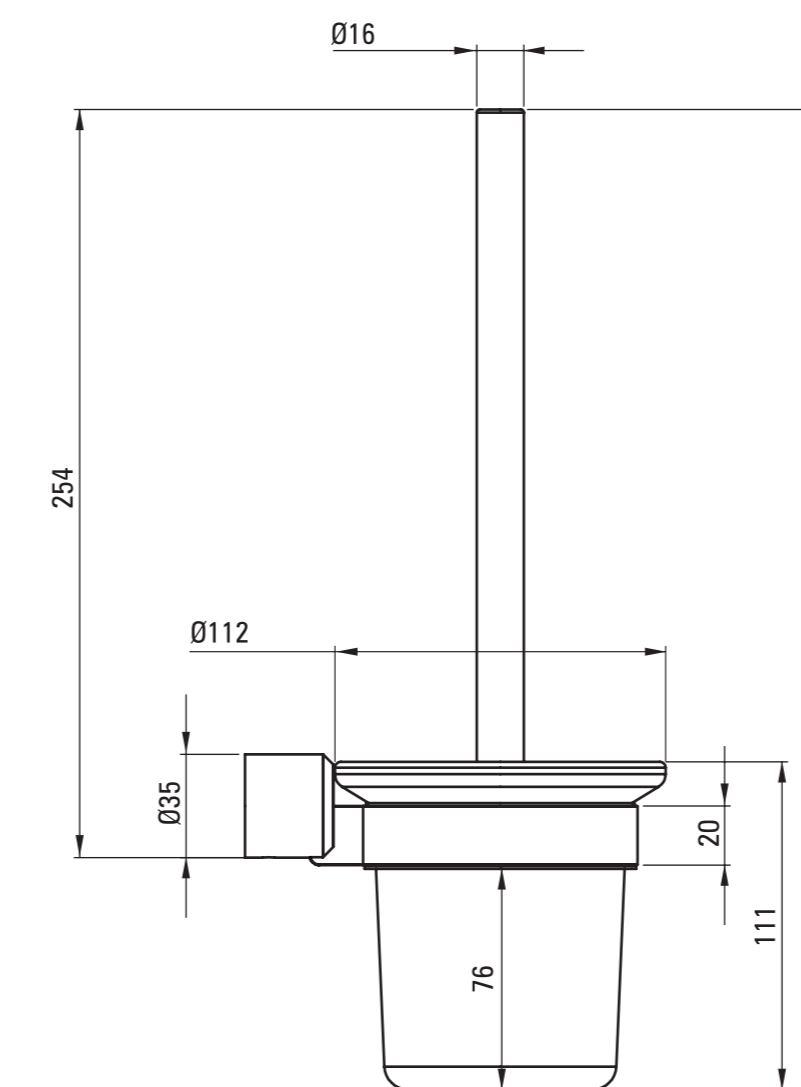

CHROME
CHROM

NERO
CZARNY

BRASS
MOSIĄDZ

BIANCO
BIAŁY

TITANIUM

GOLDEN
ZŁOTY

BRUSHED STEEL
STAL
SZCZOTKOWANA

BRUSHED GOLD
ZŁOTY
SZCZOTKOWANY

- 01 SZCZOTKA WC Z POJEMNIKIEM, WISZĄCA
- 02 TOILET BRUSH WALL-MOUNTED
- 03 TOILETTENBÜRSTE MIT HÄNGENDEM BEHÄLTER
- 04 ЕРШИК WC ПОДВЕСНОЙ
- 05 WC KEFE FALI TARTÓVAL
- 06 PERIE WC SUSPENDAT
- 07 ЩИТКА ДЛЯ УНИТАЗУ, НАСТЕННА
- 08 SCORPIO, A PARETE