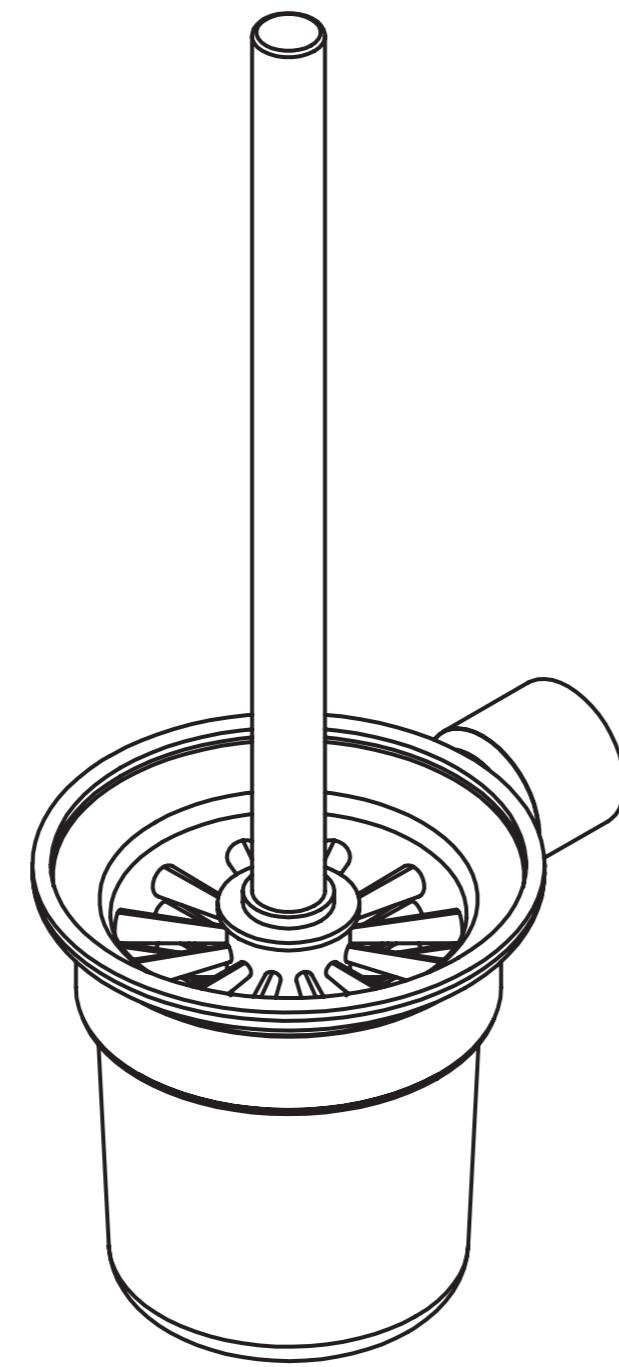

130.130.350

deante

- 01 SZCZOTKA WC Z POJEMNIKIEM, WISZĄCA
- 02 TOILET BRUSH WALL-MOUNTED
- 03 TOILETTENBÜRSTE MIT HÄNGENDEM BEHÄLTER
- 04 ЕРШИК WC ПОДВЕСНОЙ
- 05 WC KEFE FALI TARTÓVAL
- 06 PERIE WC SUSPENDAT
- 07 ЩИТКА ДЛЯ УНИТАЗУ, НАСТЕННА
- 08 SCORPIO, A PARETE

WWW.DEANTE.EU

deante

deante

deante

deante

SZCZOTKA WC Z POJEMNIKIEM, WISZĄCA

TOILET BRUSH WALL-MOUNTED
TOILETTENBÜRSTE MIT HÄNGENDEM BEHÄLTER
ЕРШИК WC ПОДВЕСНОЙ
WC KEFE FALI TARTÓVAL
PERIE WC SUSPENDAT
ЩИТКА ДЛЯ УНИТАЗУ, НАСТЕННА
SCORPIO, A PARETE