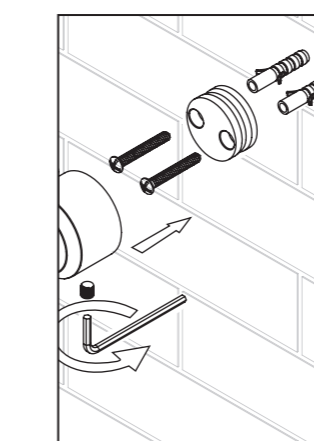

CHROME
CHROM

NERO
CZARNY

BRASS
MOSIĄDZ

BIANCO
BIAŁY

TITANIUM

GOLDEN
ZŁOTY

BRUSHED STEEL
STAL
SZCZOTKOWANA

BRUSHED GOLD
ZŁOTY
SZCZOTKOWANY

- 01 SZCZOTKA WC Z POJEMNIKIEM, WISZĄCA
- 02 TOILET BRUSH WALL-MOUNTED
- 03 TOILETTENBÜRSTE MIT HÄNGENDEM BEHÄLTER
- 04 ЕРШИК WC ПОДВЕСНОЙ
- 05 WC KEFE FALI TARTÓVAL
- 06 PERIE WC SUSPENDAT
- 07 ЩИТКА ДЛЯ УНИТАЗУ, НАСТЕННА
- 08 SCORPIO, A PARETE