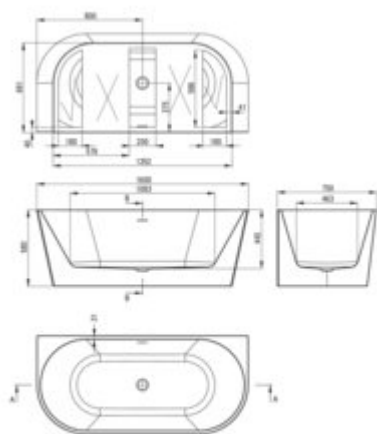

SILIA

Acrylic bathtub, back-to-wall/freestanding

Product code: KDS_016W

EAN: 5907650830818

Color: white

Warranty [years]: 5

Finish	white
Material	acrylic
Width [mm]	750
Length [mm]	1600
Height [mm]	580
Depth [mm]	431
capacity [l]	216
Installation method	wall-mounted, freestanding
Hole for the tap	no
built-in overflow	yes
Siphon included	yes
Click-clack plug included	yes

Features:

- Deante Design Studio Collection
- Easy to clean and maintain
- Flexible arrangement - free-standing or back-to-wall bathtub
- Freedom in choosing the faucet - wall-mounted, concealed or floor-mounted
- Only the best materials, the quality of which has been confirmed by laboratory tests
- Durable acrylic material that maintains its shine and color
- Dedicated cleaning agent, safe for cleaned surfaces