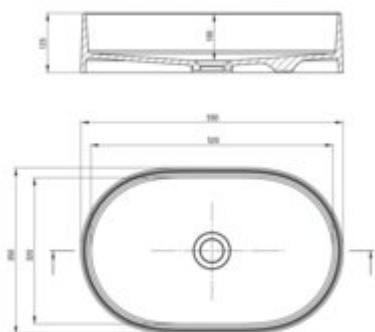

SILIA Granite washbasin, countertop

Product code: CQS_5U6S

EAN: 5907650883722

Color: beige

Warranty [years]: 10

Finish	beige
Material	granite
Width [mm]	350
Length [mm]	550
Height [mm]	125
Depth [mm]	100
Antibacterial	yes
Hydrophobicity	yes

Features:

- Only the best materials, the quality of which has been confirmed by laboratory tests
- Properties of Deante granite: resistance to impact, high temperature, discoloration, therm
- Hydrophobic properties repel water molecules
- The finish enriched with silver ions adds antiseptic properties
- Dedicated cleaning agent, safe for cleaned surfaces
- Deante Design Studio Collection