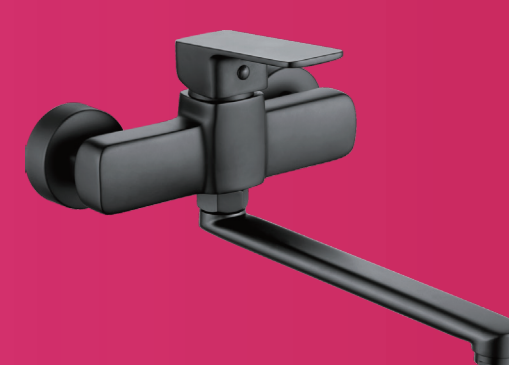

29x15x10.5

Bateria  
ZLEWOZMYWAKOWA  
ścienna  
Sink MIXER  
wall-mounted  
2 lata gwarancji  
2 year warranty

Dobra jakość  
good quality

Bezpieczeństwo  
safety

Zaufanie  
reliability

Oszczędność  
economy

Bateria  
ZLEWOZMYWAKOWA  
ścienna  
Sink MIXER  
wall-mounted

[www.neo-neo.pl](http://www.neo-neo.pl)