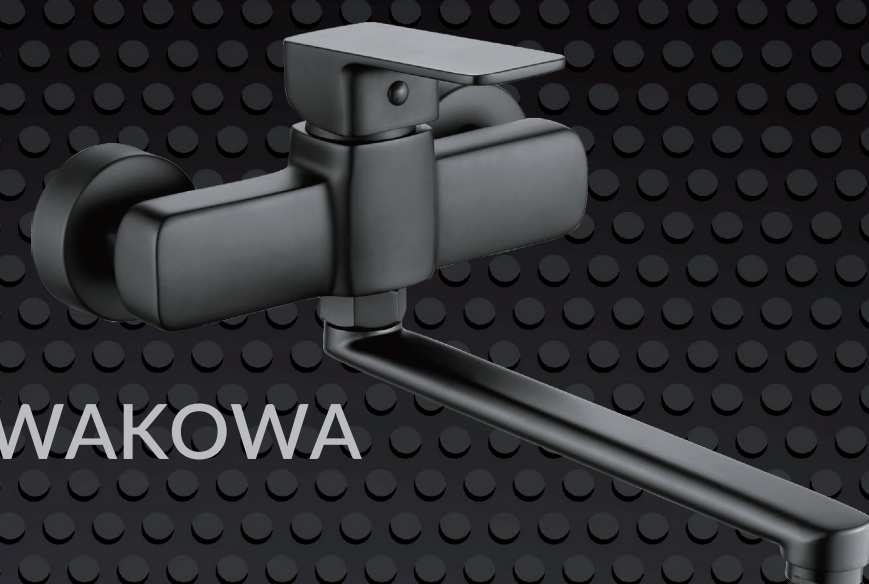

29x15x10.5

Bateria  
ZLEWOZMYWAKOWA  
ścienna  
Sink MIXER  
wall-mounted  
2 lata gwarancji  
2 year warranty

Dobra jakość  
good quality

Bezpieczeństwo  
safety

Zaufanie  
reliability

Oszczędność  
economy

Bateria  
ZLEWOZMYWAKOWA  
ścienna  
Sink MIXER  
wall-mounted

[www.neo-neo.pl](http://www.neo-neo.pl)