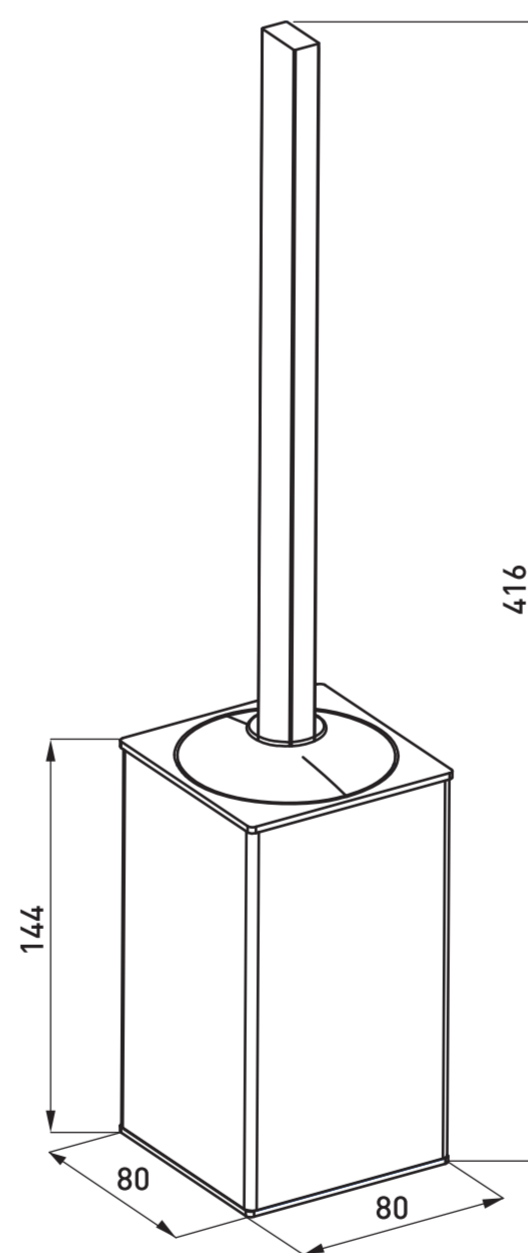

PANTONE 293 C	WHITE	CUT
FOLDING	DIMENSIONS	PROCESS BLACK U

deante

**SZCZOTKA WC
Z POJEMNIKIEM**

- 04 SZCZOTKA WC Z POJEMNIKIEM MOKKO
- 04 FREE STANDING TOILET BRUSH HOLDER MOKKO
- 04 KLOBUERSTE MIT BEHAELTER, STEHEND MOKKO
- 04 ЩЕТКА WC, ЧЕРНЫЙ МOKKO
- 04 WC KEFE SZABADONÁLLÓ TARTÓVAL MOKKO
- 04 PERIE WC CU SUPORT MOKKO
- 04 ТУАЛЕТНА ЩІТКА, ОКРЕМО СТОЇТЬ

deante

deante

deante

МOKKO

WYKOŃCZENIE
FINISHING
VERARBEITUNG
ЦВЕТ
KIVITELEZÉS
FINISAREA
ОЗДОБЛЕННЯ

		CZARNY BLACK SCHWARZ ЧЕРНЫЙ FEKETE NERO
		BIAŁY WHITE WEISS БЕЛЫЙ FENÉR ALB БІЛИЙ
		STAL STEEL STAEL СТАЛЬ STEEL СТАЛЬ

**SZCZOTKA WC
Z POJEMNIKIEM**

- 04 SZCZOTKA WC Z POJEMNIKIEM MOKKO
- 04 FREE STANDING TOILET BRUSH HOLDER MOKKO
- 04 KLOBUERSTE MIT BEHAELTER, STEHEND MOKKO
- 04 ЩЕТКА WC, ЧЕРНЫЙ МOKKO
- 04 WC KEFE SZABADONÁLLÓ TARTÓVAL MOKKO
- 04 PERIE WC CU SUPORT MOKKO
- 04 ТУАЛЕТНА ЩІТКА, ОКРЕМО СТОЇТЬ

EKO OPAKOWANIE
ECO PACKAGING
EKO MATERIAŁY
ECO MATERIALS

www.deante.eu | /deantepl | /deantepolska | /deantepl