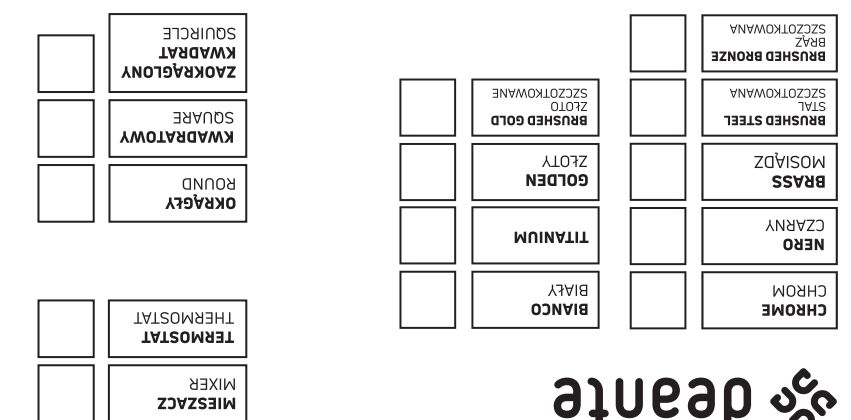

205 x 125 x 80

Raccolta differenziata. Verifica le disposizioni del tuo Comune. Separa le componenti e conferiscile in modo corretto.

- PL ELEMENTY ZEWNĘTRZNE DO BOXA PODTYNKOWEGO
- EN CONCEALED BOX COMPONENTS
- DE KOMPONENTE FÜR DIE UNTERPUTZ-BOX
- RU КОМПОНЕНТЫ ДЛЯ СТЕННОЙ ВСТАВКИ
- HU COMPONENTE DE CORP ÎNCASTRAT PENTRU BATERII
- RO FALBA SÜLLYESZTETT KEVERŐCSAPTELEP ALKATRÉSZEI
- UA ЗОВНІШНІ ЕЛЕМЕНТИ ДЛЯ БОКСУ ПРИХОВАНОГО МОНТАЖУ
- IT ELEMENTI E COMPONENTI ESTERNI PER CORPO INCASSO

deante

www.deante.eu /deantepl @deantepolska /deantepl

WWW.DEANTE.EU

deante

ELEMENTY ZEWNĘTRZNE DO BOXA PODTYNKOWEGO

CONCEALED BOX COMPONENTS
KOMPONENTE FÜR DIE UNTERPUTZ-BOX
КОМПОНЕНТЫ ДЛЯ СТЕННОЙ ВСТАВКИ
COMPONENTE DE CORP ÎNCASTRAT PENTRU BATERII
FALBA SÜLLYESZTETT KEVERŐCSAPTELEP ALKATRÉSZEI
ЗОВНІШНІ ЕЛЕМЕНТИ ДЛЯ БОКСУ ПРИХОВАНОГО МОНТАЖУ
ELEMENTI E COMPONENTI ESTERNI PER CORPO INCASSO