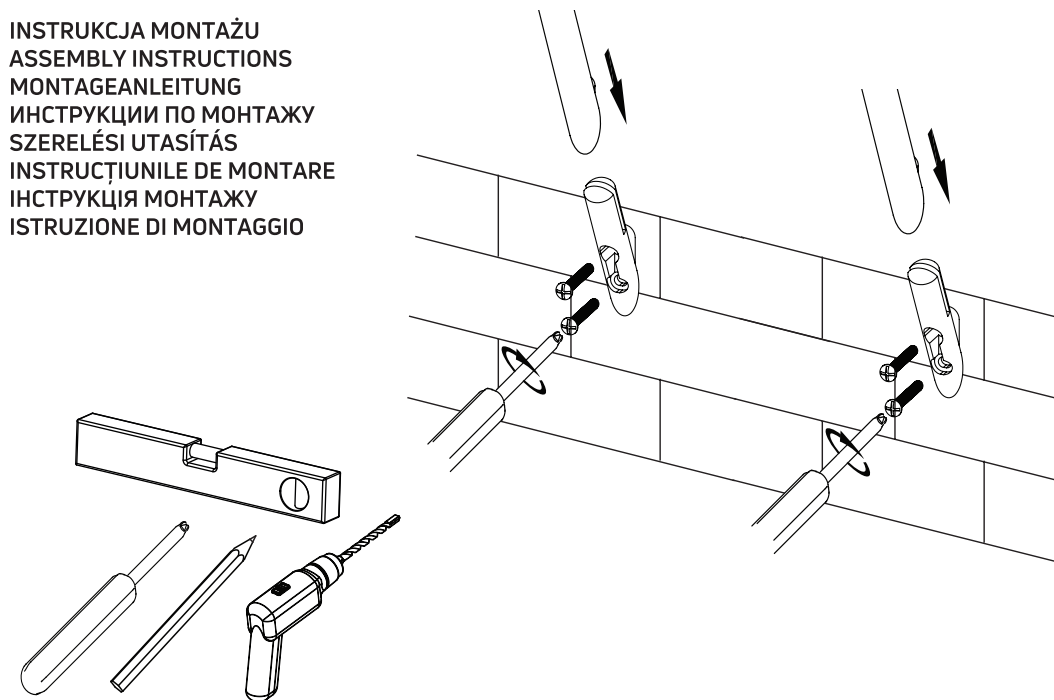

INSTRUKCJA MONTAŻU
ASSEMBLY INSTRUCTIONS
MONTAGEANLEITUNG
ИНСТРУКЦИИ ПО МОНТАЖУ
SZERELÉSI UTASÍTÁS
INSTRUCȚIUNILE DE MONTARE
ІНСТРУКЦІЯ МОНТАЖУ
ISTRUZIONE DI MONTAGGIO