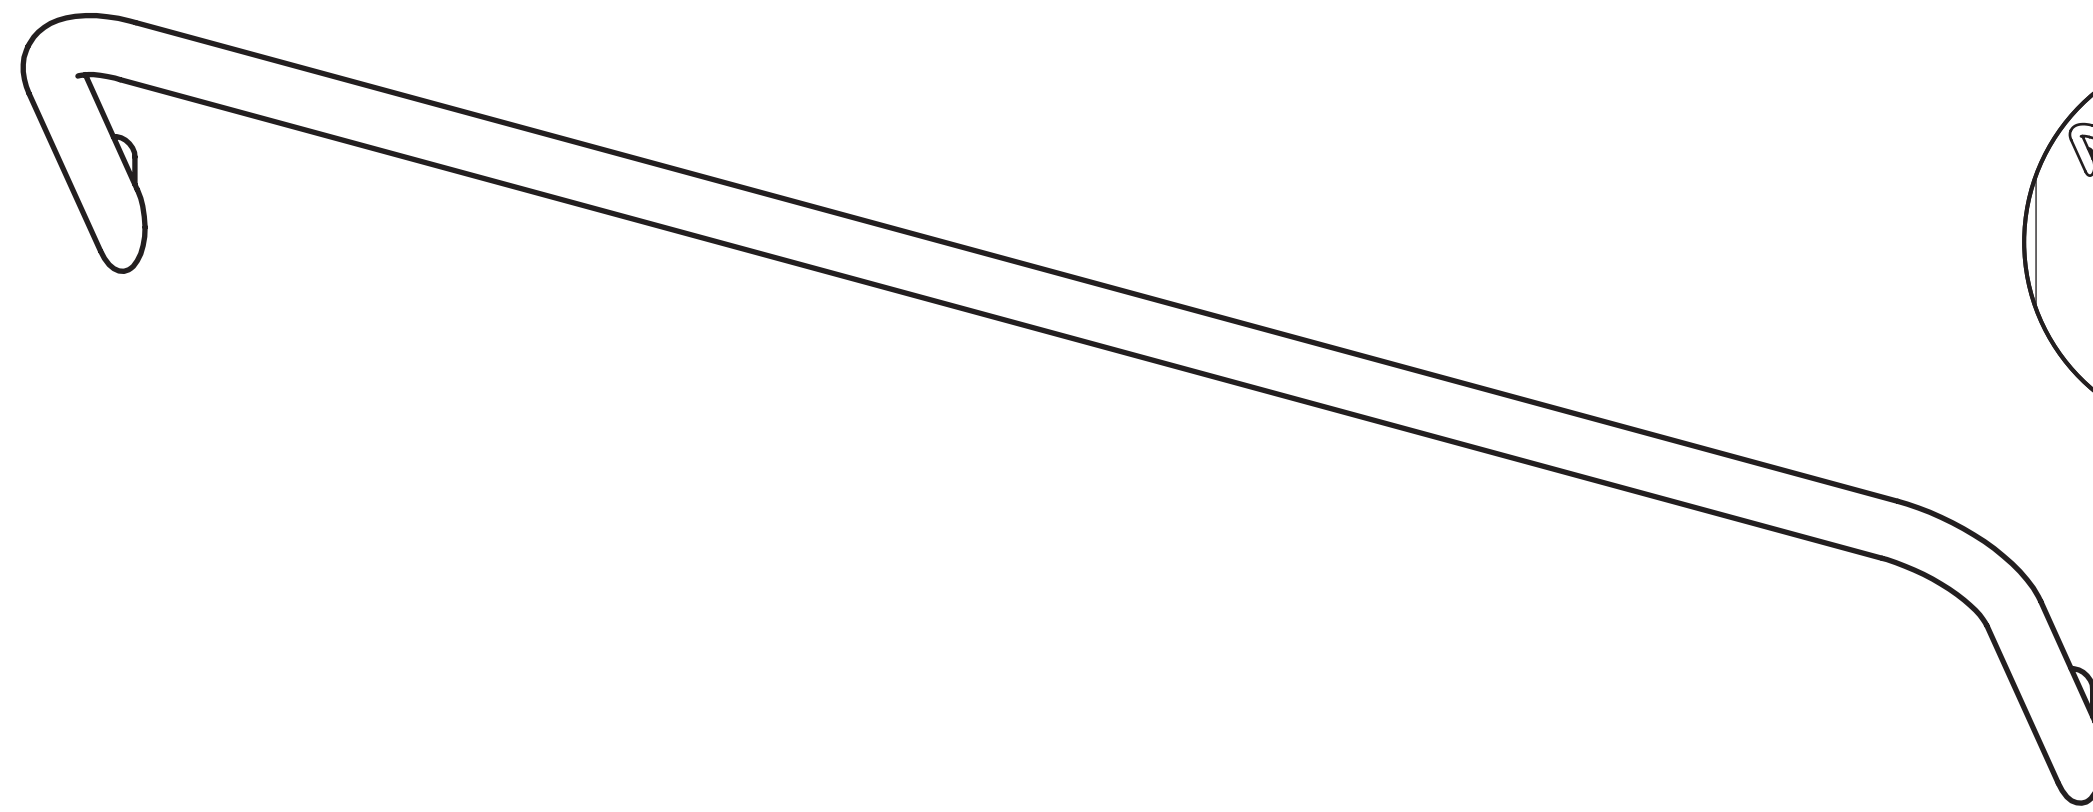

WWW.DEANTE.EU

WIESZAK NA RĘCZNIK ŚCIENNY

TOWEL HANGER, WALL-MOUNTED
WANDHANDTUCHHALTER
ВЕШАЛКА ДЛЯ ПОЛОТЕНЕЦ НАСТЕННАЯ
TÖRÜLKÖZTARTÓ, FALRA SZERELHETŐ
PORT PROSO, MONTARE PE PERETE
ТРИМАЧ ДЛЯ РУШНИКА, НАСТІННИЙ
APPENDINO PER ASCIUGAMANI

Silia

POLSKA MARKA
POLISH BRAND

EKO OPAKOWANIE
ECO PACKAGING

deante

- 1 WIESZAK NA RĘCZNIK, ŚCIENNY
- 2 TOWEL HANGER, WALL-MOUNTED
- 3 WANDHANDTUCHHALTER
- 4 WEШАЛКА ДЛЯ ПОЛОТЕНЕЦ НАСТЕННАЯ
- 5 TÖRÜLKÖZTARTÓ, FALRA SZERELHETŐ
- 6 PORT PROSO, MONTARE PE PERETE
- 7 ТРИМАЧ ДЛЯ РУШНИКА, НАСТІННИЙ
- 8 APPENDINO PER ASCIUGAMANI