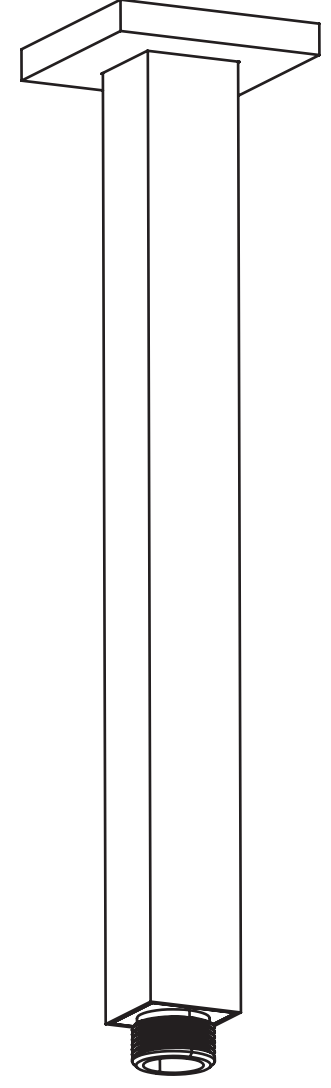

- 14 MATERIAL: MOSIADZ
- 15 MATERIAL: BRASS
- 16 MATERIAL: MESSING
- 17 MATERIAL: LATYHB
- 18 ANYAG: SÁRGARÉZ
- 19 MATERIAL: ALUMÍ
- 20 MATERIAL: LATYHB

www.deante.eu | /deantepl | /deantepl | /deantepl | /deantepl

deante

- BRUSHED STEEL
STAL
SZCZOTKOWANA
- BRUSHED GOLD
ZŁOTY
SZCZOTKOWANY
- TITANIUM
- GOLDEN
ZŁOTY
- BRASS
MOSIADZ
- BIANCO
BIAŁY
- CHROME
CHROM
- NERO
CZARNY

deante

deante

- WWW.DEANTE.EU
- WYLEWKA SUFITOWA
- CEILING SPOUT
- DECKENAUFLAUF
- KRAN POTODONHNIJA
- MENNYEZETI KIFOLYÓ
- PIPA DE PLAFON
- СТЕПОВИЙ НОСИК