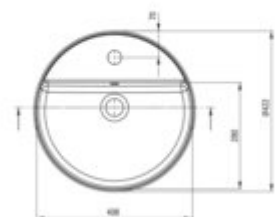

ROUND

Ceramic washbasin, countertop

Product code: CGR_6U4B

EAN: 5907650862710

Color: white

Warranty [years]: 10

Finish	white
Material	ceramic
Installation method	countertop/standing
Height [mm]	120
Depth [mm]	97
Hole for the tap	yes

Features:

- Hard and durable ceramics does not lose its properties with long use
- Antibacterial coating, preventing the growth of microorganisms
- Only the best materials, the quality of which has been confirmed by laboratory tests
- Dedicated cleaning agent, safe for cleaned surfaces