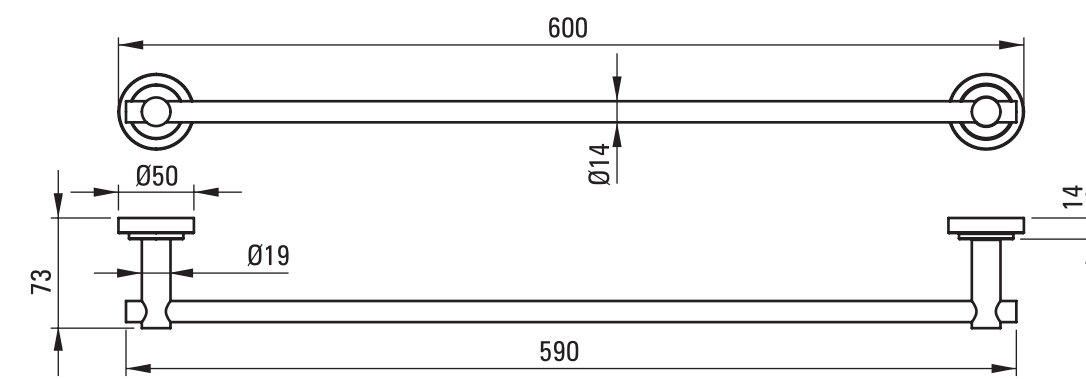

7x6x61.5CM

deante

WWW.DEANTE.EU

WIESZAK NA RĘCZNIK ŚCIENNY

TOWEL HANGER, WALL-MOUNTED
WANDHANDTUCHHALTER
ВЕШАЛКА ДЛЯ ПОЛОТЕНЕЦ НАСТЕННАЯ
TÖRÜLKÖZŐTARTÓ, FALRA SZERELHETŐ
PORT PROSO, MONTARE PE PERETE
ТРИМАЧ ДЛЯ РУШНИКА, НАСТІННИЙ
APPENDINO A MURO, PER GLI ASCIUGAMANI

Temisto

POLSKA MARKA
POLISH BRAND

EKO OPAKOWANIE
ECO PACKAGING

deante

WIESZAK NA RĘCZNIK, ŚCIENNY
TOWEL HANGER, WALL-MOUNTED
WANDHANDTUCHHALTER
ВЕШАЛКА ДЛЯ ПОЛОТЕНЕЦ НАСТЕННАЯ
TÖRÜLKÖZŐTARTÓ, FALRA SZERELHETŐ
PORT PROSO, MONTARE PE PERETE
ТРИМАЧ ДЛЯ РУШНИКА, НАСТІННИЙ
APPENDINO A MURO, PER GLI ASCIUGAMANI

deante

- CHROME
  CHROM
- NERO
  CZARNY
- BRASS
  MOSIĄDZ

deante

- PL WIESZAK NA RĘCZNIK, ŚCIENNY
- EN TOWEL HANGER, WALL-MOUNTED
- DE WANDHANDTUCHHALTER
- RU ВЕШАЛКА ДЛЯ ПОЛОТЕНЕЦ НАСТЕННАЯ
- HU TÖRÜLKÖZŐTARTÓ, FALRA SZERELHETŐ
- RO PORT PROSO, MONTARE PE PERETE
- UA ТРИМАЧ ДЛЯ РУШНИКА, НАСТІННИЙ
- IT APPENDINO A MURO, PER GLI ASCIUGAMANI

INSTRUKCJA MONTAŻU
ASSEMBLY INSTRUCTIONS
MONTAGEANLEITUNG
ИНСТРУКЦИИ ПО МОНТАЖУ
SZERELÉSI UTASÍTÁS
INSTRUCȚIUNILE DE MONTARE
ІНСТРУКЦІЯ МОНТАЖУ
ISTRUZIONE DI MONTAGGIO

deante

www.deante.eu /deantepl /deantepolska /deantepl