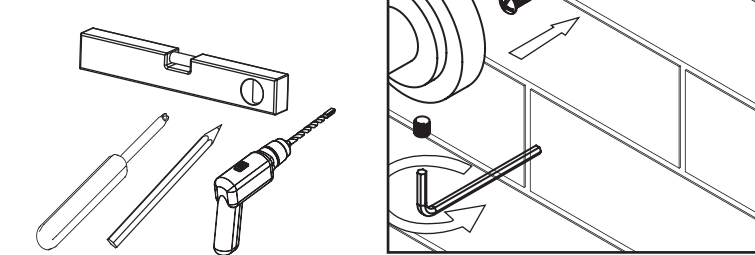

INSTRUKCJA MONTAŻU
ASSEMBLY INSTRUCTIONS
MONTAGEANLEITUNG
ИНСТРУКЦИИ ПО МОНТАЖУ
SZERELÉSI UTASÍTÁS
INSTRUCȚIUNILE DE MONTARE
ІНСТРУКЦІЯ МОНТАЖУ
ISTRUZIONE DI MONTAGGIO