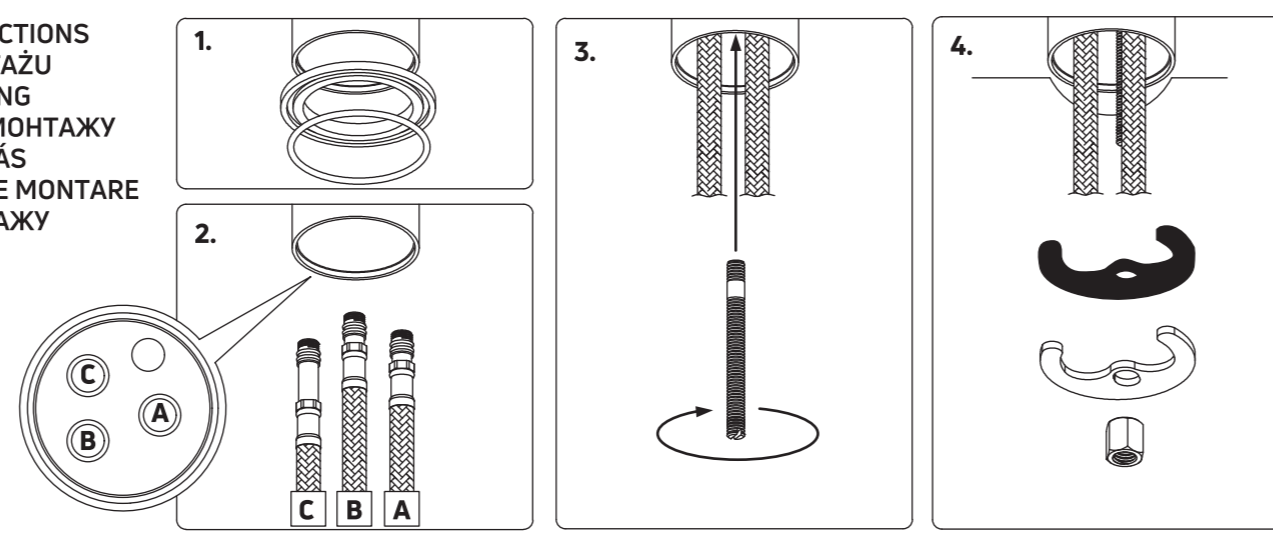

deante

CHROME
CHROM

KITCHEN MIXER LOW PRESSURE, WITH "U" SPOUT

BATERIA NISKOCIŚNIENIOWA ZLEWOZMYWAKOWA Z WYLEWKĄ "U"
EINHEBEL-KÜCHENMISCHER ZU DURCHLAUFERHITZER MIT NIEDERDRUCK
СМЕСИТЕЛЬ ДЛЯ КУХНИ С ИЗЛИВОМ "U" ДЛЯ ВОДОНАГРЕВАТЕЛЕЙ ОТКРЫТОГО ТИПА
KONYHAI MOSOGATÓ CSAPTELEP VÍZMELEGÍTŐHÖZ, ALACSONY NYOMÁSÚ, "U" KIFOLYÓCSŐVEL
BATERIE DE BUCATARIE CU DEBIT REDUS, DEDICAT PENTRU SISTEME DE INCALZIRE APA
ЗМІШУВАЧ НИЗЬКОГО ТИСКУ ДЛЯ РАКОВИНИ, З ВИЛИВОМ "U"

ASSEMBLY INSTRUCTIONS
INSTRUKCJA MONTAŻU
MONTAGEANLEITUNG
ИНСТРУКЦИИ ПО МОНТАЖУ
SZERELÉSI ÚTASÍTÁS
INSTRUCȚIUNILE DE MONTARE
ІНСТРУКЦІЯ МОНТАЖУ

www.deante.eu /deantepl /deantepolska /deantepl

- 1. KITCHEN MIXER
LOW PRESSURE, WITH "U" SPOUT
- 2. BATERIA NISKOCIŚNIENIOWA
ZLEWOZMYWAKOWA Z WYLEWKĄ "U"
- 3. EINHEBEL-KÜCHENMISCHER
ZU DURCHLAUFERHITZER MIT NIEDERDRUCK
- 4. СМЕСИТЕЛЬ ДЛЯ КУХНИ С ИЗЛИВОМ "U" ДЛЯ
ВОДОНАГРЕВАТЕЛЕЙ ОТКРЫТОГО ТИПА
- 5. KONYHAI MOSOGATÓ CSAPTELEP VÍZMELEGÍTŐHÖZ,
ALACSONY NYOMÁSÚ, "U" KIFOLYÓCSŐVEL
- 6. BATERIE DE BUCATARIE CU DEBIT REDUS,
DEDICAT PENTRU SISTEME DE INCALZIRE APA
- 7. ЗМІШУВАЧ НИЗЬКОГО ТИСКУ ДЛЯ РАКОВИНИ,
З ВИЛИВОМ "U"