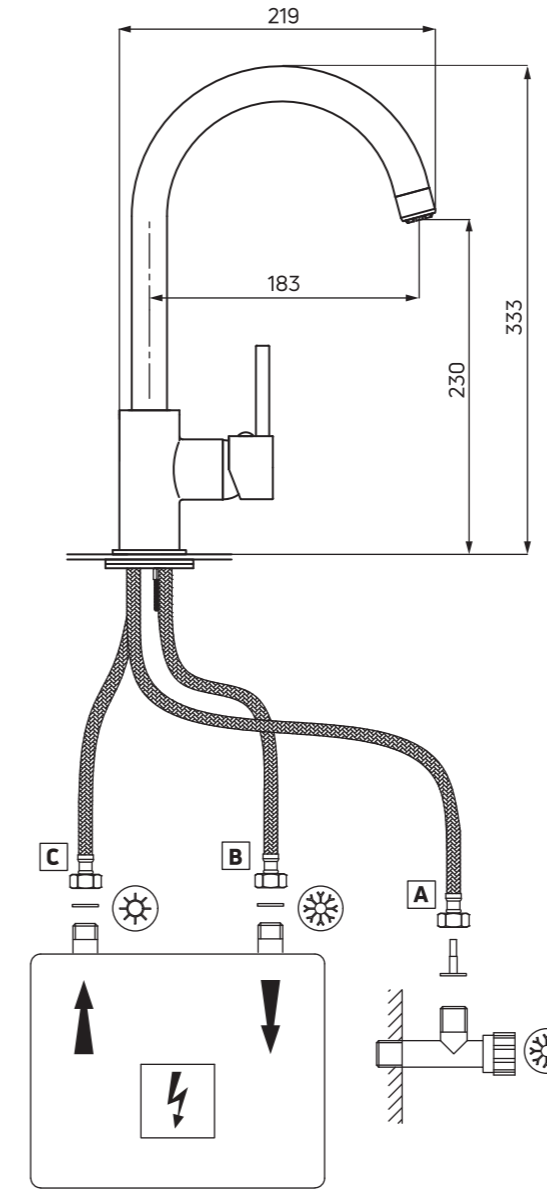

ASSEMBLY INSTRUCTIONS
INSTRUKCJA MONTAŻU
MONTAGEANLEITUNG
ИНСТРУКЦИИ ПО МОНТАЖУ
SZERELÉSI ÚTASÍTÁS
INSTRUCȚIUNILE DE MONTARE
ІНСТРУКЦІЯ МОНТАЖУ

www.deante.eu /deantepl /deantepolska /deantepl

- 1. KITCHEN MIXER
LOW PRESSURE, WITH "U" SPOUT
- 2. BATERIA NISKOCIŚNIENIOWA
ZLEWOZMYWAKOWA Z WYLEWKĄ "U"
- 3. EINHEBEL-KÜCHENMISCHER
ZU DURCHLAUFERHITZER MIT NIEDERDRUCK
- 4. СМЕСИТЕЛЬ ДЛЯ КУХНИ С ИЗЛИВОМ "U" ДЛЯ
ВОДОНАГРЕВАТЕЛЕЙ ОТКРЫТОГО ТИПА
- 5. KONYHAI MOSOGATÓ CSAPTELEP VÍZMELEGÍTŐHÖZ,
ALACSONY NYOMÁSÚ, "U" KIFOLYÓCSŐVEL
- 6. BATERIE DE BUCATARIE CU DEBIT REDUS,
DEDICAT PENTRU SISTEME DE INCALZIRE APA
- 7. ЗМІШУВАЧ НИЗЬКОГО ТИСКУ ДЛЯ РАКОВИНИ,
З ВИЛИВОМ "U"