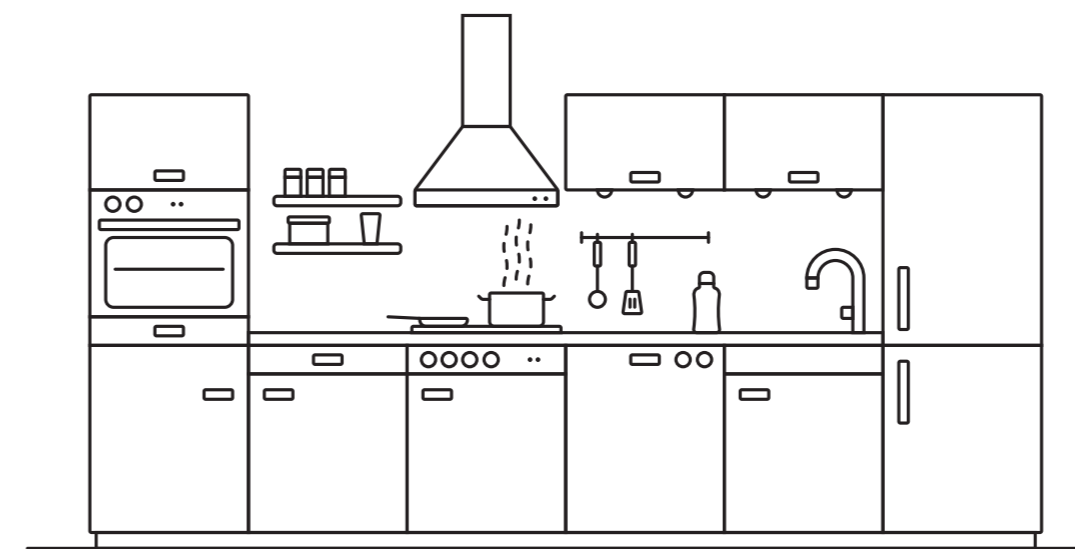

deante

deante

WWW.DEANTE.EU

deante

KITCHEN MIXER LOW PRESSURE, WITH "U" SPOUT

BATERIA NISKOCIŚNIENIOWA ZLEWOZMYWAKOWA Z WYLEWKĄ "U"
EINHEBEL-KÜCHENMISCHER ZU DURCHLAUFERHITZER MIT NIEDERDRUCK
СМЕСИТЕЛЬ ДЛЯ КУХНИ С ИЗЛИВОМ "U" ДЛЯ ВОДОНАГРЕВАТЕЛЕЙ ОТКРЫТОГО ТИПА
KONYHAI MOSOGATÓ CSAPTELEP VÍZMELEGÍTŐHÖZ, ALACSONY NYOMÁSÚ, "U" KIFOLYÓCSŐVEL
BATERIE DE BUCATARIE CU DEBIT REDUS, DEDICAT PENTRU SISTEME DE INCALZIRE APA
ЗМІШУВАЧ НИЗЬКОГО ТИСКУ ДЛЯ РАКОВИНИ, З ВИЛИВОМ "U"