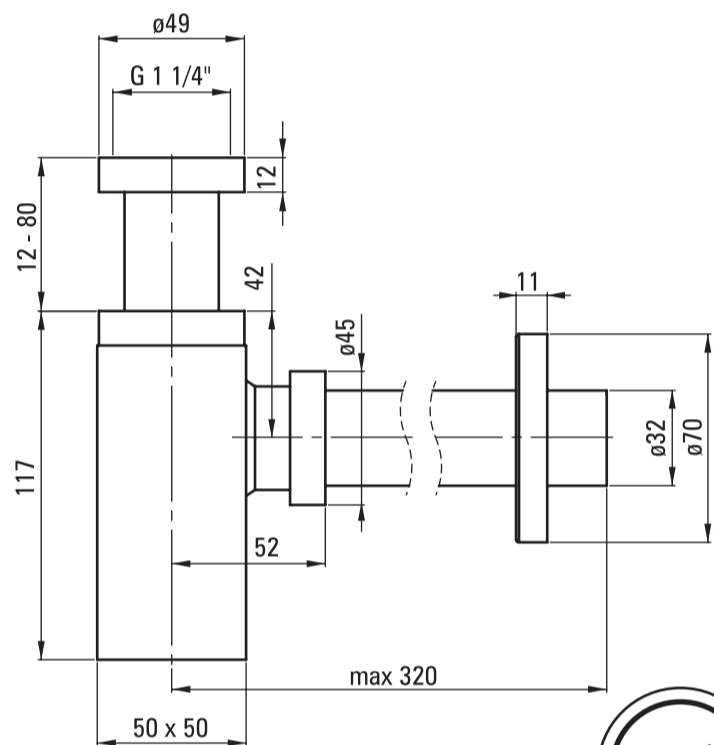

- PL MATERIAŁ: METAL
- RU МАТЕРИАЛ: МЕТАЛЛ
- EN MATERIAL: METAL
- HU ANYAG: FÉM
- DE MATERIAL: METALL
- RO MATERIAL: METAL
- UA МАТЕРІАЛ: МЕТАЛ

- PL SYFON UMYWALKOWY KWADRATOWY
- EN SIPHON CHROME SQUARE
- DE QUADRATISCHER SIPHON
- RU СИФОН ХРОМ КВАДРАТНЫЙ
- HU NÉGYSZÖGLETES SZIFON
- RO SIFON CROM PĂTRAT
- UA СИФОН ДЛЯ УМИВАЛЬНИКА КВАДРАТНИЙ