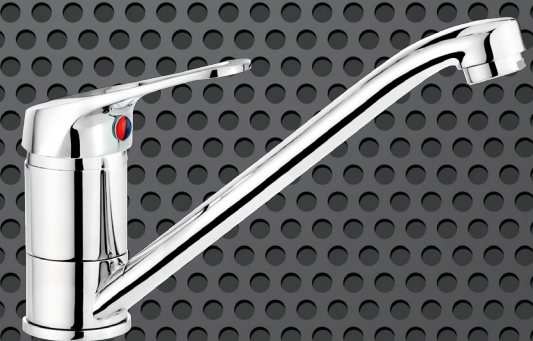

29x13x6.5cm

Bateria  
ZLEWOZMYWAKOWA SinkMIXER  
stojąca standing

2 lata gwarancji  
year warranty

Dobra jakość  
good quality

Bezpieczeństwo  
safety

Zaufanie  
reliability

Oszczędność  
economy

Bateria  
ZLEWOZMYWAKOWA SinkMIXER  
stojąca standing