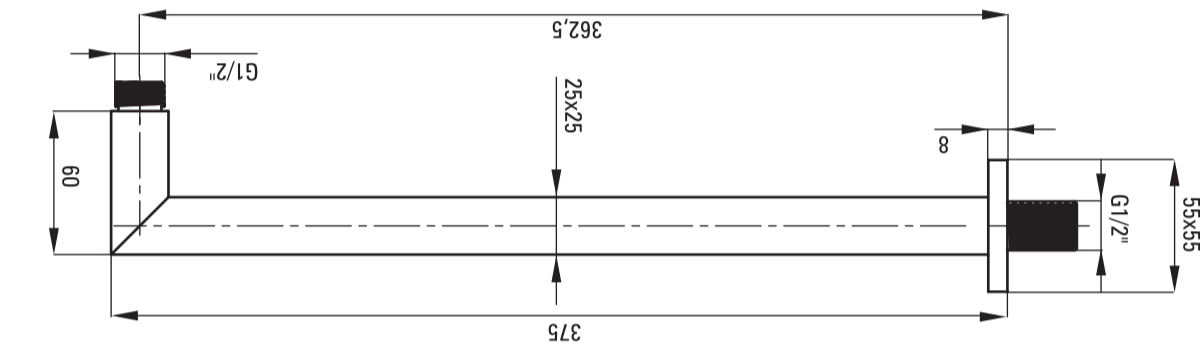

deante

WYLEWKA ŚCIENNA
WALL SPOUT
WANDAUSLAUF
КРАН НАСТЕННЫЙ
FALI KIFOLYÓCSÓ
PIPÁ DE PERETE
НАСТІННИЙ НОСИК

www.deante.eu /deantepl /deantepl /deantepl

deante

OKRĄGŁA
ROUND

KWADRATOWA
SQUARE

- UA - МАТЕРІАЛ: ЛАТУНЬ
- RO - MATERIAL: ALAMA
- HU - ANYAG: SÁRGÁRÉZ
- RU - МАТЕРІАЛ: ЛАТУНЬ
- DE - WANDAUSLAUF
- EN - WALL SPOUT
- PL - WYLEWKA ŚCIENNA