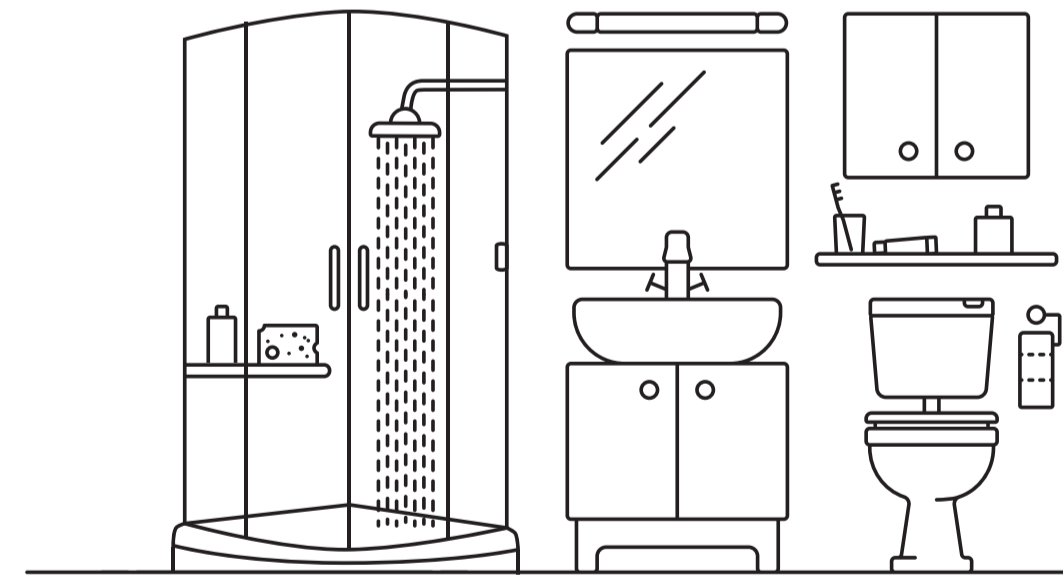

deante

deante

WWW.DEANTE.EU

WYLEWKA ŚCIENNA

WALL SPOUT
WANDAUSLAUF
КРАН НАСТЕННЫЙ
FALI KIFOLYÓCSÓ
PIPÁ DE PERETE
НАСТІННИЙ НОСИК

POLSKA MARKA
POLISH BRAND

EKO OPAKOWANIE
ECO PACKAGING

1/2" GWINT PRZYŁĄCZENIOWY
CONNECTION THREAD