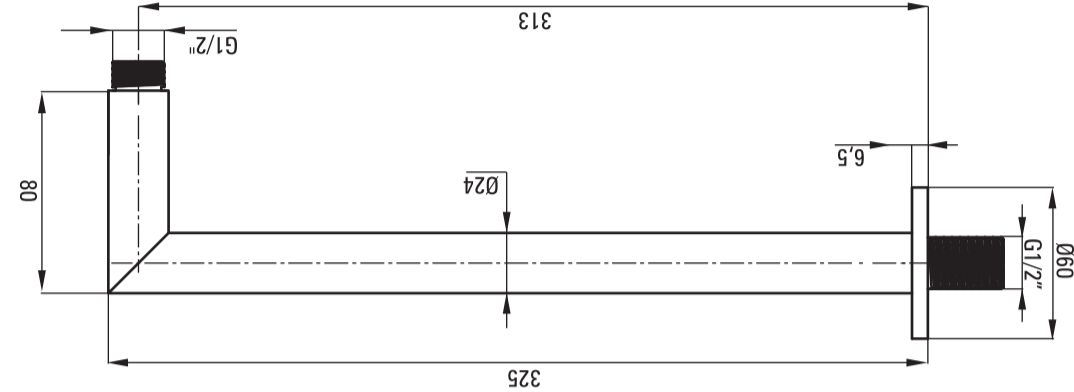

deante

WYLEWKA ŚCIENNA
WALL SPOUT
WANDAUSLAUF
КРАН НАСТЕННЫЙ
FALI KIFOLYÓCSÓ
PIPÁ DE PERETE
НАСТІННИЙ НОСИК

www.deante.eu /deantepl /deantepl /deantepl

deante

OKRĄGŁA
ROUND

KWADRATOWA
SQUARE

- UA - МАТЕРІАЛ: ЛАТУНЬ
- RO - MATERIAL: ALAMA
- HU - ANYAG: SÁRGÁRÉZ
- RU - МАТЕРІАЛ: ЛАТУНЬ
- DE - WANDAUSLAUF
- EN - WALL SPOUT
- PL - WYLEWKA ŚCIENNA