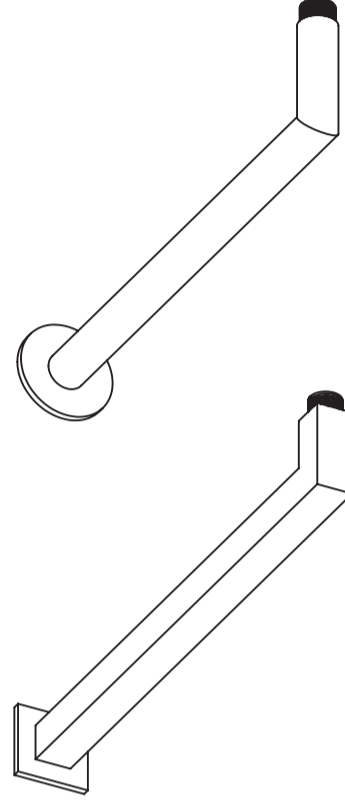

deante

WYLEWKA ŚCIENNA
WALL SPOUT
WANDAUSLAUF
КРАН НАСТЕННЫЙ
FALI KIFOLYÓCSÓ
PIPÁ DE PERETE
НАСТІННИЙ НОСИК

www.deante.eu /deantepl /deantepl /deantepl

deante

OKRĄGŁA
ROUND

KWADRATOWA
SQUARE

- UA - МАТЕРІАЛ: ЛАТУНЬ
- RO - MATERIAL: ALAMA
- HU - ANYAG: SÁRGÁRÉZ
- RU - МАТЕРІАЛ: ЛАТУНЬ
- DE - WANDAUSLAUF
- EN - WALL SPOUT
- PL - WYLEWKA ŚCIENNA

deante

deante

WWW.DEANTE.EU

WYLEWKA ŚCIENNA

WALL SPOUT
WANDAUSLAUF
КРАН НАСТЕННЫЙ
FALI KIFOLYÓCSÓ
PIPÁ DE PERETE
НАСТІННИЙ НОСИК

POLSKA MARKA
POLISH BRAND

EKO OPAKOWANIE
ECO PACKAGING

1/2" GWINT PRZYŁĄCZENIOWY
CONNECTION THREAD