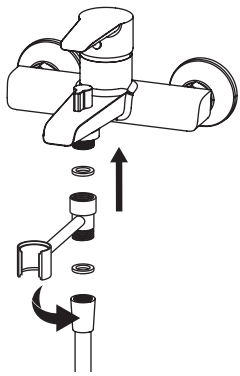

 deante

UCHWYT NA SŁUCHAWKĘ NATRYSKOWĄ
RUCHOMY, DO BATERII WANNOWEJ
MOVABLE HAND SHOWER HOLDER
FOR BATH MIXER

 deante

 deante

 deante

 deante

- PL UCHWYT NA SŁUCHAWKĘ NATRYSKOWĄ RUCHOMY, DO BATERII WANNOWEJ
- EN MOVABLE HAND SHOWER HOLDER FOR BATH MIXER
- DE BEWEGLICHER GRIFF FÜR DUSCHHAND-BRAUSE FÜR BADEWANNENARMATUR
- RU ДЕРЖАТЕЛЬ ДУШЕВОЙ ЛЕЙКИ, ПОДВИЖНЫЙ, ДЛЯ СМЕСИТЕЛЯ ДЛЯ ВАННЫ
- HU FORGATHATÓ KÉZIZUHANY TARTÓ KÁDTÖLTŐ CSAPTELEPHEZ
- RO SUPTOR REGLABIL PENTRU PARĂ DE DUȘ
- UA ТРИМАЧ ДЛЯ ДУШОВОЇ ЛІЙКИ РУХОМИЙ ДЛЯ ЗМІШУВАЧА ДЛЯ ВАННИ ТА ДУШУ