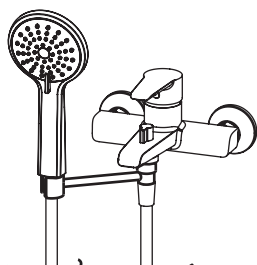

 deante

UCHWYT NA SŁUCHAWKĘ NATRYSKOWĄ
RUCHOMY, DO BATERII WANNOWEJ
MOVABLE HAND SHOWER HOLDER
FOR BATH MIXER

 deante

 deante

 deante

 deante

- PL UCHWYT NA SŁUCHAWKĘ NATRYSKOWĄ RUCHOMY, DO BATERII WANNOWEJ
- EN MOVABLE HAND SHOWER HOLDER FOR BATH MIXER
- DE BEWEGLICHER GRIFF FÜR DUSCHHAND-BRAUSE FÜR BADEWANNENARMATUR
- RU ДЕРЖАТЕЛЬ ДУШЕВОЙ ЛЕЙКИ, ПОДВИЖНЫЙ, ДЛЯ СМЕСИТЕЛЯ ДЛЯ ВАННЫ
- HU FORGATHATÓ KÉZIZUHANY TARTÓ KÁDTÖLTŐ CSAPTELEPHEZ
- RO SUPTOR REGLABIL PENTRU PARĂ DE DUȘ
- UA ТРИМАЧ ДЛЯ ДУШОВОЇ ЛІЙКИ РУХОМИЙ ДЛЯ ЗМІШУВАЧА ДЛЯ ВАННИ ТА ДУШУ