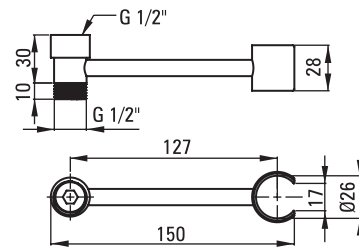

 deante

UCHWYT NA SŁUCHAWKĘ NATRYSKOWĄ
RUCHOMY, DO BATERII WANNOWEJ
MOVABLE HAND SHOWER HOLDER
FOR BATH MIXER

 deante

 deante

 deante

 deante

- PL UCHWYT NA SŁUCHAWKĘ NATRYSKOWĄ RUCHOMY, DO BATERII WANNOWEJ
- EN MOVABLE HAND SHOWER HOLDER FOR BATH MIXER
- DE BEWEGLICHER GRIFF FÜR DUSCHHAND-BRAUSE FÜR BADEWANNENARMATUR
- RU ДЕРЖАТЕЛЬ ДУШЕВОЙ ЛЕЙКИ, ПОДВИЖНЫЙ, ДЛЯ СМЕСИТЕЛЯ ДЛЯ ВАННЫ
- HU FORGATHATÓ KÉZIZUHANY TARTÓ KÁDTÖLTŐ CSAPTELEPHEZ
- RO SUPTOR REGLABIL PENTRU PARĂ DE DUȘ
- UA ТРИМАЧ ДЛЯ ДУШОВОЇ ЛІЙКИ РУХОМИЙ ДЛЯ ЗМІШУВАЧА ДЛЯ ВАННИ ТА ДУШУ