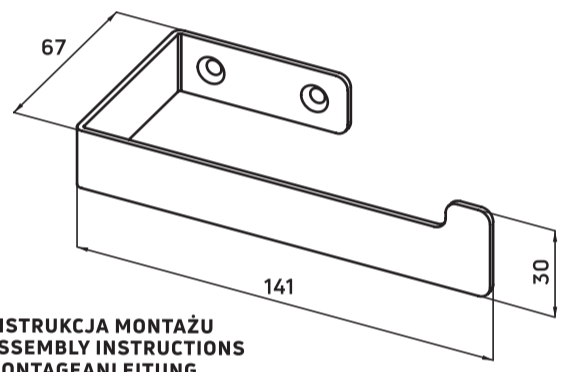

deante

UCHWYT
NA PAPIER TOALETOWY