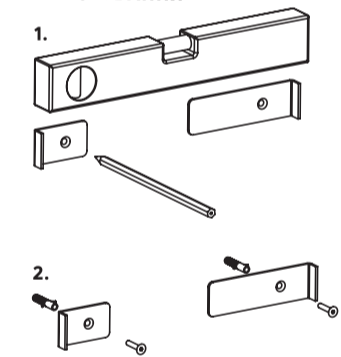

INSTRUKCJA MONTAŻU
ASSEMBLY INSTRUCTIONS
MONTAGEANLEITUNG
ИНСТРУКЦИЯ ПО МОНТАЖУ
SZERELÉSI UTASÍTÁS
INSTRUCȚIUNILE DE MONTARE
ІНСТРУКЦІЯ КОРИСТУВАННЯ