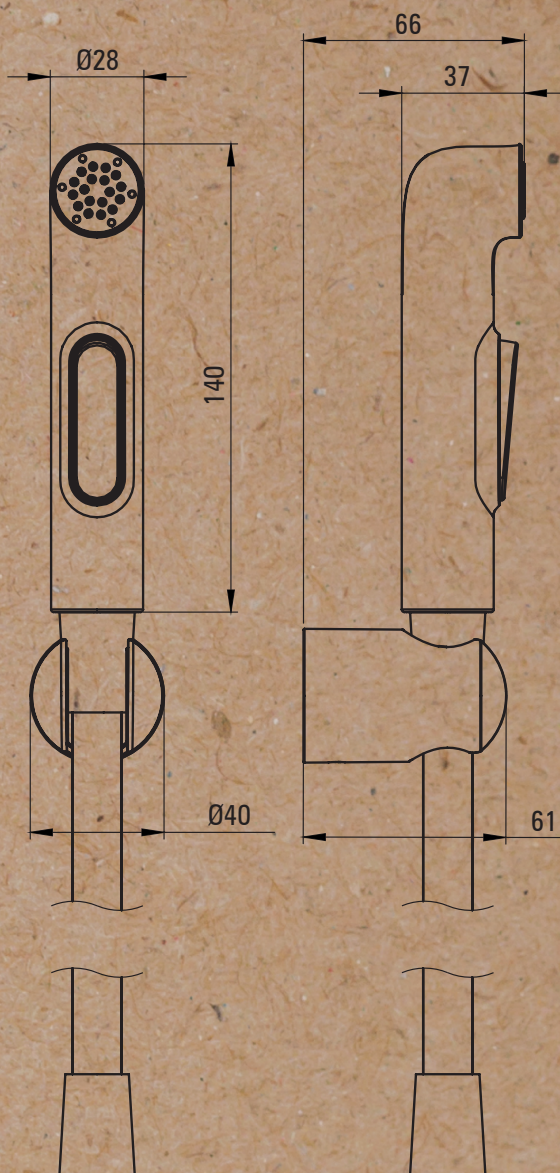

VORAUSSETZUNGEN:

- die wasserzufuhr muss nach jedem gebrauch des produkts geschlossen werden
- es wird empfohlen, ein rückschlagventil zwischen schlauch und mischer (oder anschluss) zu montieren, damit sich das wasser nicht vermischt.

TECHNISCHE DATEN

- durchflussklasse: Z
- akustische gruppe: II

EN SET CONTAINS:

- handset with start-stop button
- wall mount
- 1.2 M pvc hose, G1/2" x G1/2"

REQUIREMENTS:

- after each product use, close the water supply
- it is recommended to install a return valve between the hose and the mixer (or connection) to prevent water

MIXINGTECHNICAL DATA

- flow class: Z
- acoustic group: II

RO SETUL CONȚINE:

- pară de duș cu buton de acționare start-stop
- montare pe perete
- furtun pvc de 1.2 M, G1/2" x G1/2"

CERINȚE:

- după fiecare utilizare a produsului închideți alimentația cu apă
- se recomandă instalarea o supapă de retur între furtun și mixer (sau conectare) pentru a preveni amestecarea

APEIDATE TEHNICE

- clasa de debit: Z
- grup acustic: II

IT IL SET INCLUDE:

- doccetta con pulsante start-stop
- supporto a muro
- flessibile in PVC lungo 1,2 m, G1/2" x G1/2"

REQUISITI:

- chiudere sempre l'erogazione dell'acqua dopo ogni utilizzo del prodotto.
- si raccomanda l'installazione di una valvola di non ritorno tra il flessibile e il rubinetto (o l'attacco) per evitare il riflusso dell'acqua.

DATI TECNICI

- classe di portata: Z
- gruppo acustico: II