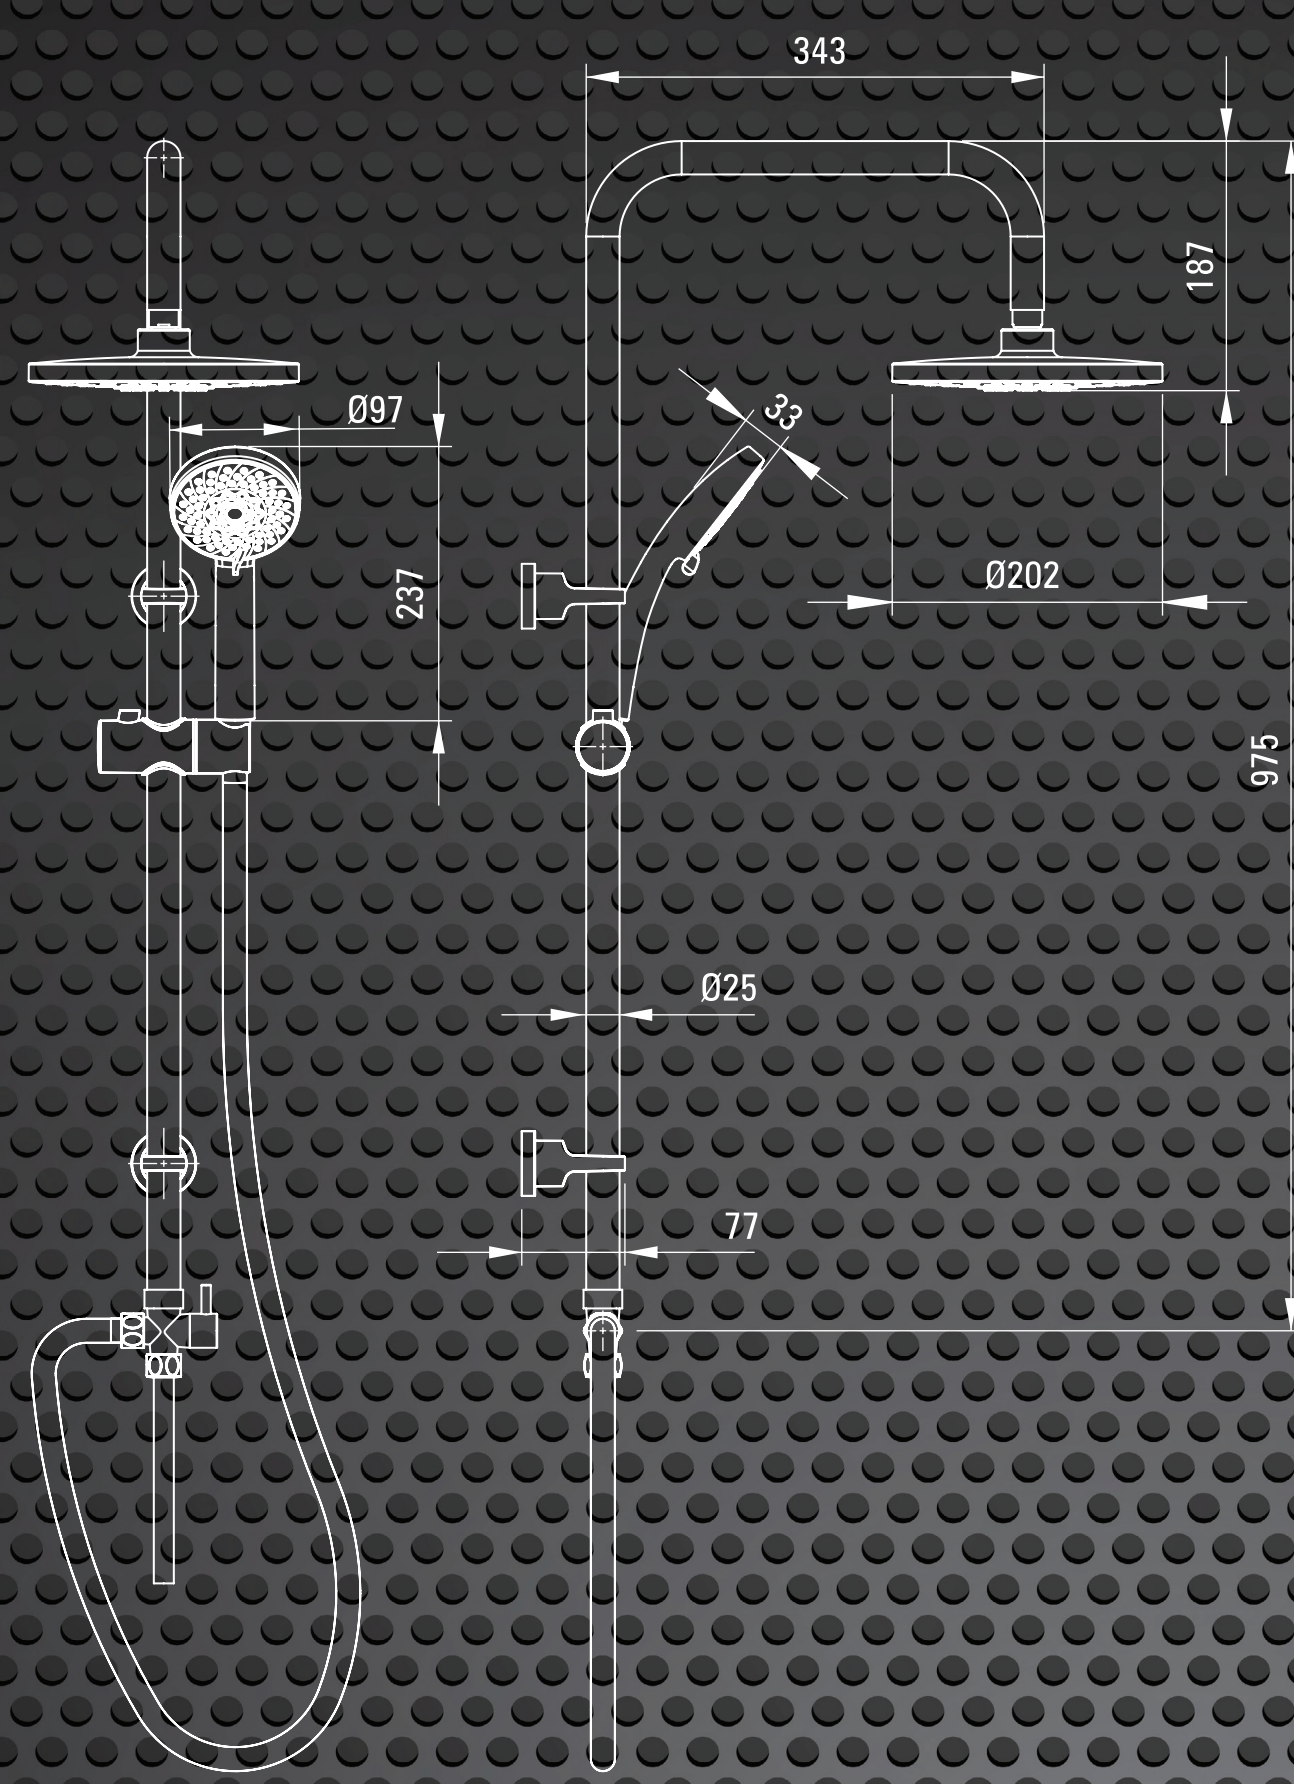

DESZCZOWNICA
SHOWER COLUMN

DESZCZOWNICA
SHOWER COLUMN

Dobra jakość
good quality

Bezpieczeństwo
safety

Zaufanie
reliability

Oszczędność
economy

Raccolta differenziata
SCATOLA
PAP
CARTA

IMBALLO
INTERNO
LDPE
PLASTICA