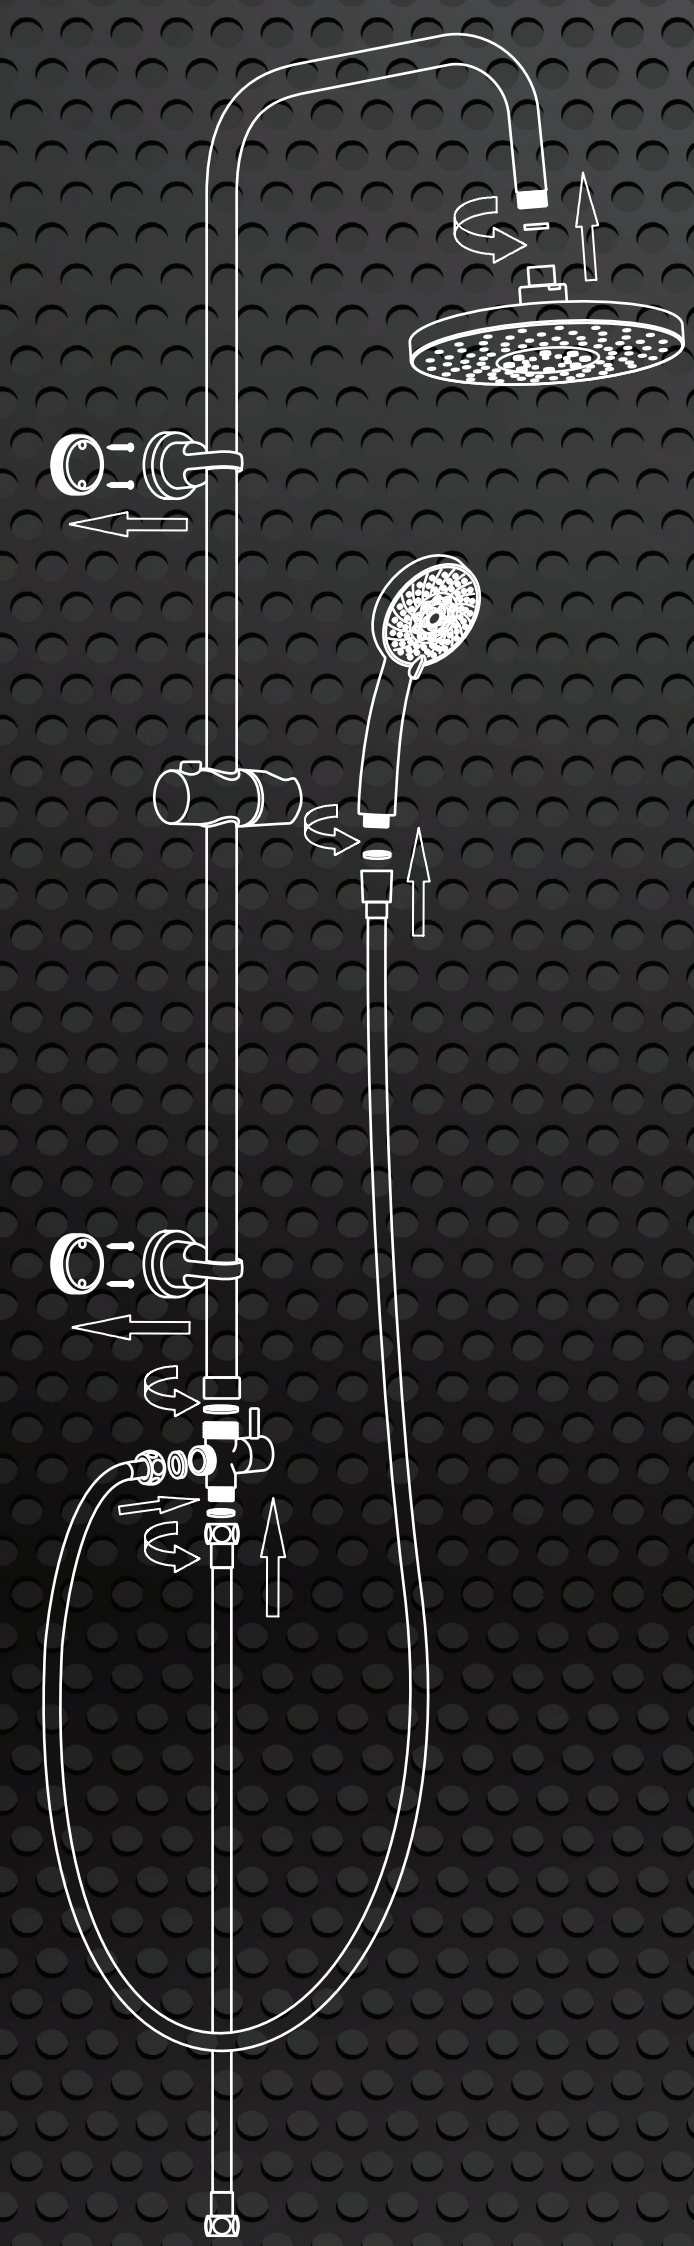

DESZCZOWNICA
SHOWER COLUMN

DESZCZOWNICA
SHOWER COLUMN

Dobra jakość
good quality

Bezpieczeństwo
safety

Zaufanie
reliability

Oszczędność
economy

Raccolta differenziata
SCATOLA
PAP
CARTA

IMBALLO
INTERNO
LDPE
PLASTICA