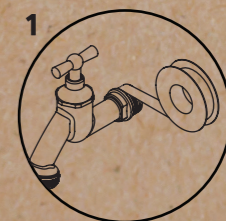

EN

- INTAKE BRASS TAP
- INSTALLATION THREAD 1/2"
- MAXIMUM PRESSURE 10 BAR
- MAXIMUM TEMPERATURE 90 DEGREES C
- WITH ADAPTER

DE

- ZAPFVENTIL AUS MESSING
- GEWINDE 1/2"
- MAXIMALER DRUCK 10 BAR
- MAXIMALE TEMPERATUR 90 GRAD C
- MIT ADAPTER

UA

- КРАН, ЛАТУННИЙ
- МОНТАЖНА РІЗЬБА 1/2"
- МАКСИМАЛЬНИЙ ТИСК 10 БАР
- МАКСИМАЛЬНА TEMPERATURA 90 ГРАДУСІВ C
- З АДАПТЕРОМ

RU

- ШАРОВОЙ КРАН, ЛАТУНЬ,
- УСТАНОВОЧНАЯ РЕЗЬБА 1/2"
- МАКСИМАЛЬНОЕ ДАВЛЕНИЕ 10 БАР
- МАКСИМАЛЬНАЯ TEMPERATURA 90 ГРАДУСОВ
- С ПЕРЕХОДНИКОМ

HU

- CSAPSZELEP, SÁRGARÉZ
- SZERELŐMENET 1/2"
- MAXIMÁLIS NYOMÁS 10 BAR
- MAXIMÁLIS HŐMÉRSÉKLET 90 C
- ADAPTERREL

RO

- ROBINET ALAMA
- FILET DE INSTALARE 1/2"
- PRESIUNE MAXIMĂ 10 BAR
- TEMPERATURA MAXIMĂ 90 GRADE C
- CU ADAPTATOR