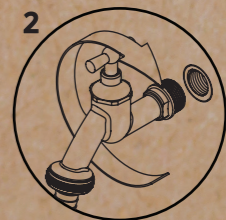

EN

- INTAKE BRASS TAP
- INSTALLATION THREAD 1/2"
- MAXIMUM PRESSURE 10 BAR
- MAXIMUM TEMPERATURE 90 DEGREES C
- WITH ADAPTER

DE

- ZAPFVENTIL AUS MESSING
- GEWINDE 1/2"
- MAXIMALER DRUCK 10 BAR
- MAXIMALE TEMPERATUR 90 GRAD C
- MIT ADAPTER

UA

- КРАН, ЛАТУННИЙ
- МОНТАЖНА РІЗЬБА 1/2"
- МАКСИМАЛЬНИЙ ТИСК 10 БАР
- МАКСИМАЛЬНА TEMPERATURA 90 ГРАДУСІВ C
- З АДАПТЕРОМ

RU

- ШАРОВОЙ КРАН, ЛАТУНЬ,
- УСТАНОВОЧНАЯ РЕЗЬБА 1/2"
- МАКСИМАЛЬНОЕ ДАВЛЕНИЕ 10 БАР
- МАКСИМАЛЬНАЯ TEMPERATURA 90 ГРАДУСОВ
- С ПЕРЕХОДНИКОМ

HU

- CSAPSZELEP, SÁRGARÉZ
- SZERELŐMENET 1/2"
- MAXIMÁLIS NYOMÁS 10 BAR
- MAXIMÁLIS HŐMÉRSÉKLET 90 C
- ADAPTERREL

RO

- ROBINET ALAMA
- FILET DE INSTALARE 1/2"
- PRESIUNE MAXIMĂ 10 BAR
- TEMPERATURA MAXIMĂ 90 GRADE C
- CU ADAPTATOR