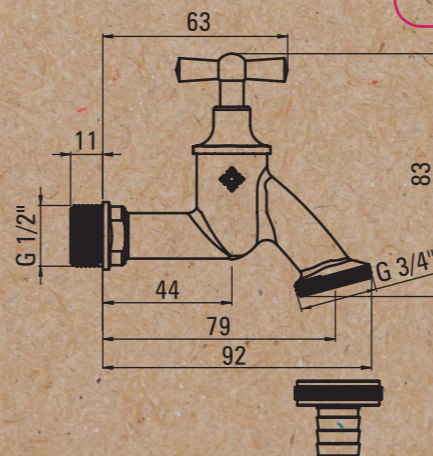

## ZAWÓR CZERPALNY 1/2" Z ADAPTEREM

INTAKE TAP 1/2"  
WITH ADAPTER

deante

POLSKA MARKA  
POLISH BRAND

deante

PL

- ZAWÓR CZERPALNY, MOSIĘŻNY
- GWINT INSTALACYJNY 1/2"
- MAKSYMALNE CIŚNIENIE 10 BAR
- MAKSYMALNA TEMPERATURA 90 STOPNI C
- Z ADAPTEREM

EN

- INTAKE BRASS TAP
- INSTALLATION THREAD 1/2"
- MAXIMUM PRESSURE 10 BAR
- MAXIMUM TEMPERATURE 90 DEGREES C
- WITH ADAPTER

DE

- ZAPFVENTIL AUS MESSING
- GEWINDE 1/2"
- MAXIMALER DRUCK 10 BAR
- MAXIMALE TEMPERATUR 90 GRAD C
- MIT ADAPTER

UA

- КРАН, ЛАТУННИЙ
- МОНТАЖНА РІЗЬБА 1/2"
- МАКСИМАЛЬНИЙ ТИСК 10 БАР
- МАКСИМАЛЬНА TEMPERATURA 90 ГРАДУСІВ C
- З АДАПТЕРОМ

RU

- ШАРОВОЙ КРАН, ЛАТУНЬ,
- УСТАНОВОЧНАЯ РЕЗЬБА 1/2"
- МАКСИМАЛЬНОЕ ДАВЛЕНИЕ 10 БАР
- МАКСИМАЛЬНАЯ TEMPERATURA 90 ГРАДУСОВ
- С ПЕРЕХОДНИКОМ

HU

- CSAPSZELEP, SÁRGARÉZ
- SZERELŐMENET 1/2"
- MAXIMÁLIS NYOMÁS 10 BAR
- MAXIMÁLIS HŐMÉRSÉKLET 90 C
- ADAPTERREL

RO

- ROBINET ALAMA
- FILET DE INSTALARE 1/2"
- PRESIUNE MAXIMĂ 10 BAR
- TEMPERATURA MAXIMĂ 90 GRADE C
- CU ADAPTATOR