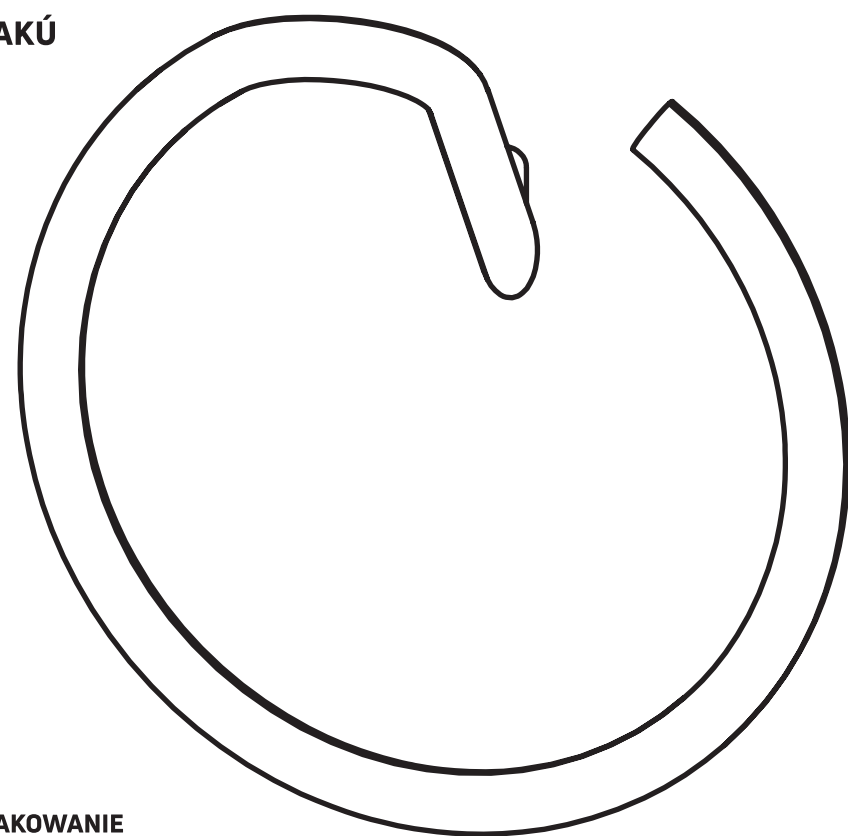

- PL WIESZAK NA RĘCZNIK, ŚCIENNY, OKRĄGŁY
- EN TOWEL HANGER, WALL-MOUNTED, ROUND
- DE WANDHANDTUCHHALTER, RUND
- RU ВЕШАЛКА ДЛЯ ПОЛОТЕНЕЦ НАСТЕННАЯ, КРУГЛАЯ
- HU TÖRÖLKÖZŐTARTÓ, FALRA SZERELHETŐ, KÖR ALAKÚ
- RO PORT PROSOP, MONTARE PE PERETE, ROUND
- UA ТРИМАЧ ДЛЯ РУШНИКА, НАСТІННИЙ, КРУГЛИЙ
- IT APPENDINO PER ASCIUGAMANI, ROTONDO

## WIESZAK NA RĘCZNIK ŚCIENNY, OKRĄGŁY

TOWEL HANGER, WALL-MOUNTED, ROUND  
WANDHANDTUCHHALTER, RUND  
ВЕШАЛКА ДЛЯ ПОЛОТЕНЕЦ НАСТЕННАЯ, КРУГЛАЯ  
TÖRÖLKÖZŐTARTÓ, FALRA SZERELHETŐ, KÖR ALAKÚ  
PORT PROSOP, MONTARE PE PERETE, ROUND  
ТРИМАЧ ДЛЯ РУШНИКА, НАСТІННИЙ, КРУГЛИЙ  
APPENDINO PER ASCIUGAMANI, ROTONDO