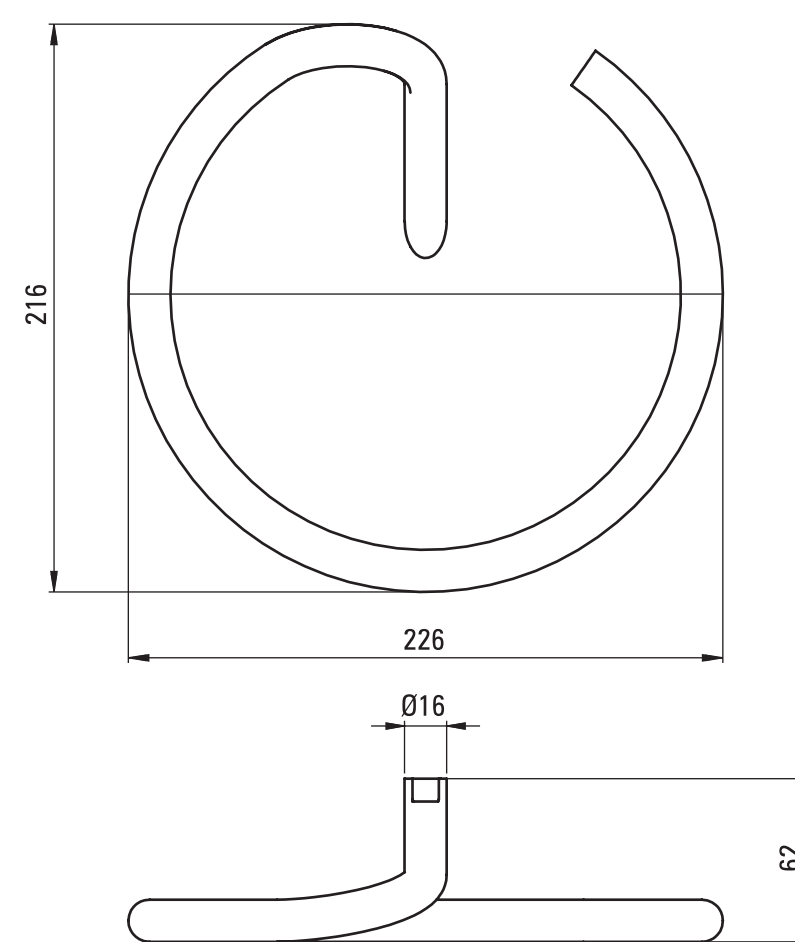

- PL WIESZAK NA RĘCZNIK, ŚCIENNY, OKRĄGŁY
- EN TOWEL HANGER, WALL-MOUNTED, ROUND
- DE WANDHANDTUCHHALTER, RUND
- RU ВЕШАЛКА ДЛЯ ПОЛОТЕНЕЦ НАСТЕННАЯ, КРУГЛАЯ
- HU TÖRÖLKÖZŐTARTÓ, FALRA SZERELHETŐ, KÖR ALAKÚ
- RO PORT PROSOP, MONTARE PE PERETE, ROUND
- UA ТРИМАЧ ДЛЯ РУШНИКА, НАСТІННИЙ, КРУГЛИЙ
- IT APPENDINO PER ASCIUGAMANI, ROTONDO