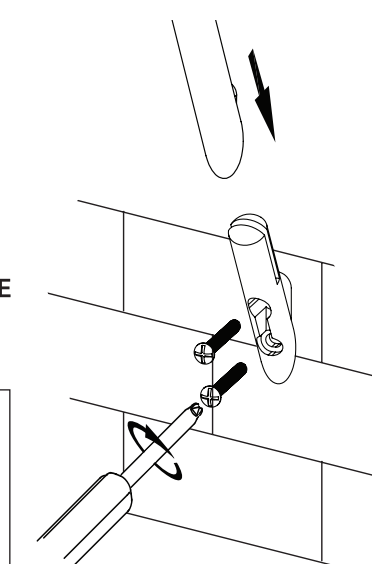

INSTRUKCJA MONTAŻU
ASSEMBLY INSTRUCTIONS
MONTAGEANLEITUNG
ИНСТРУКЦИИ ПО МОНТАЖУ
SZERELÉSI UTASÍTÁS
INSTRUCȚIUNILE DE MONTARE
ІНСТРУКЦІЯ МОНТАЖУ
ISTRUZIONE DI MONTAGGIO