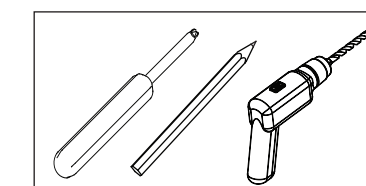

INSTRUKCJA MONTAŻU
ASSEMBLY INSTRUCTIONS
MONTAGEANLEITUNG
ИНСТРУКЦИИ ПО МОНТАЖУ
SZERELÉSI UTASÍTÁS
INSTRUCȚIUNILE DE MONTARE
ІНСТРУКЦІЯ МОНТАЖУ
ISTRUZIONE DI MONTAGGIO