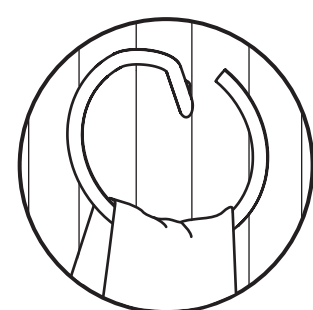

- PL WIESZAK NA RĘCZNIK, ŚCIENNY, OKRĄGŁY
- EN TOWEL HANGER, WALL-MOUNTED, ROUND
- DE WANDHANDTUCHHALTER, RUND
- RU ВЕШАЛКА ДЛЯ ПОЛОТЕНЕЦ НАСТЕННАЯ, КРУГЛАЯ
- HU TÖRÖLKÖZŐTARTÓ, FALRA SZERELHETŐ, KÖR ALAKÚ
- RO PORT PROSOP, MONTARE PE PERETE, ROUND
- UA ТРИМАЧ ДЛЯ РУШНИКА, НАСТІННИЙ, КРУГЛИЙ
- IT APPENDINO PER ASCIUGAMANI, ROTONDO

## WIESZAK NA RĘCZNIK ŚCIENNY, OKRĄGŁY

TOWEL HANGER, WALL-MOUNTED, ROUND  
WANDHANDTUCHHALTER, RUND  
ВЕШАЛКА ДЛЯ ПОЛОТЕНЕЦ НАСТЕННАЯ, КРУГЛАЯ  
TÖRÖLKÖZŐTARTÓ, FALRA SZERELHETŐ, KÖR ALAKÚ  
PORT PROSOP, MONTARE PE PERETE, ROUND  
ТРИМАЧ ДЛЯ РУШНИКА, НАСТІННИЙ, КРУГЛИЙ  
APPENDINO PER ASCIUGAMANI, ROTONDO