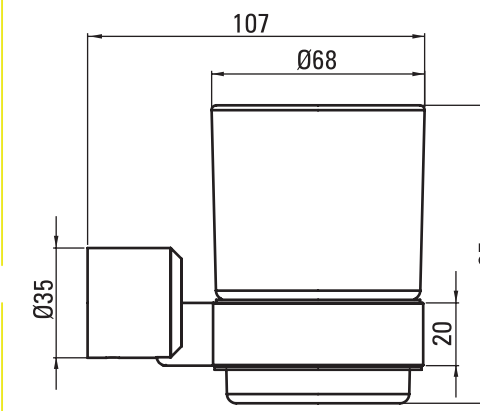

BIANCO
BIAŁY

TITANIUM

GOLDEN
ZŁOTY

BRUSHED STEEL
STAL
SZCZOTKOWANA

BRUSHED GOLD
ZŁOTY
SZCZOTKOWANY

deante

INSTRUKCJA MONTAŻU
ASSEMBLY INSTRUCTIONS
MONTAGEANLEITUNG
ИНСТРУКЦИИ ПО МОНТАЖУ
SZERELÉSI UTASÍTÁS
INSTRUCȚIUNILE DE MONTARE
ІНСТРУКЦІЯ МОНТАЖУ
ISTRUZIONE DI MONTAGGIO