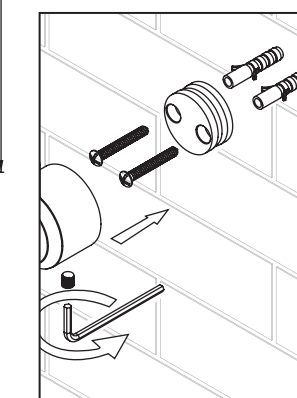

BIANCO
BIAŁY

TITANIUM

GOLDEN
ZŁOTY

BRUSHED STEEL
STAL
SZCZOTKOWANA

BRUSHED GOLD
ZŁOTY
SZCZOTKOWANY

deante

INSTRUKCJA MONTAŻU
ASSEMBLY INSTRUCTIONS
MONTAGEANLEITUNG
ИНСТРУКЦИИ ПО МОНТАЖУ
SZERELÉSI UTASÍTÁS
INSTRUCȚIUNILE DE MONTARE
ІНСТРУКЦІЯ МОНТАЖУ
ISTRUZIONE DI MONTAGGIO