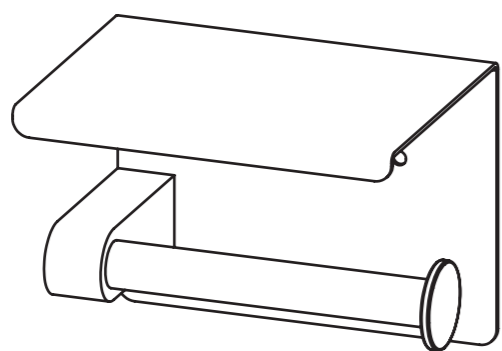

 deante

- PL UCHWYT NA PAPIER Z PÓŁKĄ
- EN TOILET ROLL HOLDER WITH SHELF
- DE TOILETTENPAPIERHALTER MIT ABLAGE
- RU ДЕРЖАТЕЛЬ ДЛЯ ТУАЛЕТНОЙ БУМАГИ, С ПОЛКОЙ
- HU WC-PAPÍR TARTÓ, POLCCAL
- RO SUPORT PENTRU HÂRTIE IGIENICĂ, CU RAFT
- UA ТРИМАЧ ТУАЛЕТНОГО ПАПЕРУ, З ПОЛИЦЕЮ
- IT PORTA CARTA IGIENICA, CON RIPIANO

**RO
UN
D**

 deante

**UCHWYT NA PAPIER
Z PÓŁKĄ**
TOILET ROLL HOLDER
WITH SHELF

EKO OPAKOWANIE
ECO PACKAGING
EKO MATERIAŁY
ECO MATERIALS

 deante

CHROME
CHROM

NERO
CZARNY

BRUSHED GOLD
ZŁOTY
SZCZOTKOWANY