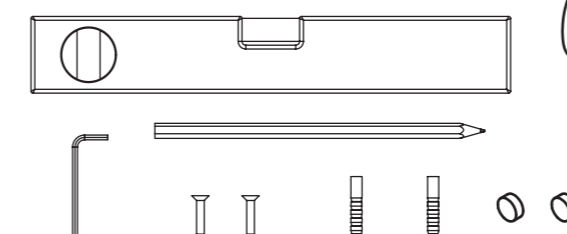

**UCHWYT NA PAPIER
Z PÓŁKĄ**
TOILET ROLL HOLDER
WITH SHELF

EKO OPAKOWANIE
ECO PACKAGING
EKO MATERIAŁY
ECO MATERIALS

deante

CHROME
CHROM

NERO
CZARNY

BRUSHED GOLD
ZŁOTY
SZCZOTKOWANY

TITANIUM

deante

INSTRUKCJA MONTAŻU
ASSEMBLY INSTRUCTIONS
MONTAGEANLEITUNG
ИНСТРУКЦИИ ПО МОНТАЖУ
SZERELÉSI UTASÍTÁS
INSTRUCȚIUNILE DE MONTARE
ІНСТРУКЦІЯ МОНТАЖУ
ISTRUZIONE DI MONTAGGIO