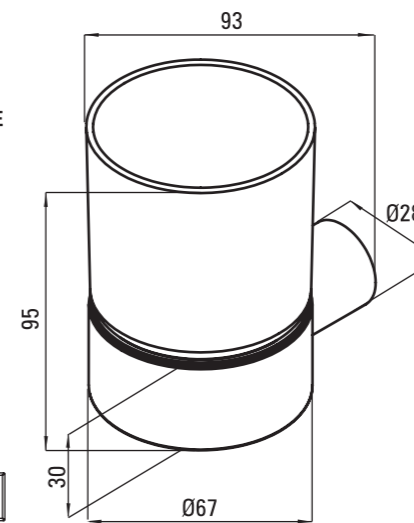

KUBEK ŚCIENNY
CUP WALL-MOUNTED

EKO OPAKOWANIE
ECO PACKAGING
EKO MATERIAŁY
ECO MATERIALS

deante

CHROME CHROM	☐
NERO CZARNY	☐
BRUSHED GOLD ZŁOTY SZCZOTKOWANY	☐
TITANIUM	☐

deante

INSTRUKCJA MONTAŻU
ASSEMBLY INSTRUCTIONS
MONTAGEANLEITUNG
ИНСТРУКЦИИ ПО МОНТАЖУ
SZERELÉSI UTASÍTÁS
INSTRUCȚIUNILE DE MONTARE
ІНСТРУКЦІЯ МОНТАЖУ
ISTRUZIONE DI MONTAGGIO