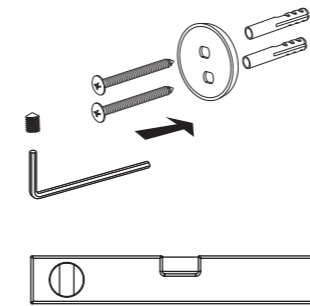

deante

- PL KUBEK ŚCIENNY
- EN CUP WALL-MOUNTED
- DE ZAHNPUTZBECHER ZUR WANDMONTAGE
- RU НАСТЕННЫЙ СТАКАН
- HU FALI FÜRDŐSZOBA POHÁR
- RO PORT RAHAR
- UA НАСТІННИЙ СТАКАН
- IT BICCHIERE

ROUND

deante

KUBEK ŚCIENNY
CUP WALL-MOUNTED

deante

INSTRUKCJA MONTAŻU
ASSEMBLY INSTRUCTIONS
MONTAGEANLEITUNG
ИНСТРУКЦИИ ПО МОНТАЖУ
SZERELÉSI UTASÍTÁS
INSTRUCȚIUNILE DE MONTARE
ІНСТРУКЦІЯ МОНТАЖУ
ISTRUZIONE DI MONTAGGIO

deante

- PL KUBEK ŚCIENNY
- EN CUP WALL-MOUNTED
- DE ZAHNPUTZBECHER ZUR WANDMONTAGE
- RU НАСТЕННЫЙ СТАКАН
- HU FALI FÜRDŐSZOBA POHÁR
- RO PORT RAHAR
- UA НАСТІННИЙ СТАКАН
- IT BICCHIERE