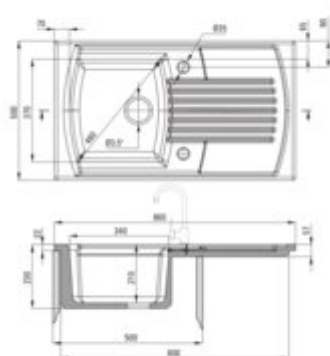

LUSITANO

Ceramic sink, 1-bowl with drainer

Product code: ZCL_611N

EAN: 5908212037829

Color: white

Warranty [years]: 2

Sink

Finish	white
Surface type	shine
Material	ceramic
Installation method	inset
Number of bowls	1
Minimum cabinet width [mm]	500
Width [mm]	500
Length [mm]	860
Height [mm]	230
Bowl depth [mm]	210
Cut-out Length [mm]	840
Cut-out Width [mm]	480
Reversible	yes
Equipped with accessories	yes
Drain diameter	3.5"
Number of holes	2

Sink waste kit

Finish	steel
Plug type	manual
Low siphon/ Space saver	no
possibility to connect a dishwasher/ washing machine	yes

Features:

- Hard and durable ceramics does not lose its properties with long use
- The sink is equipped with fittings with a connection to the dishwasher
- Reversible sink - possibility to install the bowl on the left or the right side
- Dedicated cleaning agent, safe for cleaned surfaces