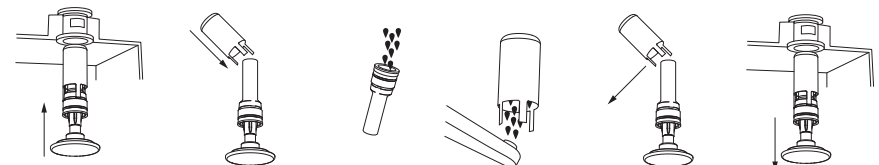

www.deante.eu /deantepl /deantepl @deantepolska /deantepl

NHC 010C

CZYSZCZENIE / CLEANING / REINIGUNG / YBOPKA / TISZTÍTÁS / CURATENIE / ОЧИЩЕННЯ

INSTRUKCJA MONTAŻU / ASSEMBLY INSTRUCTIONS / MONTAGEANLEITUNG / ИНСТРУКЦІЯ ПО МОНТАЖУ / SZERELÉSI UTASÍTÁS / ИНСТРУКЦІЯ ПО МОНТАЖУ / ИЧПЫКЛІЯ ПО УСТАHOBLI

WWW.DEANTE.EU

EASY-CLEAN

KOREK DO UMYWALKI
CZYSZCZONY OD GÓRY, Z SYFONEM

PLUG FOR SINK
CLEANED FROM THE TOP, WITH WASTE KIT

POLSKA MARKA
POLISH BRAND

UNIEŚĆ
LIFT

WYPŁUKAĆ
RINSE

ZAŁOŻYĆ
INSTALL