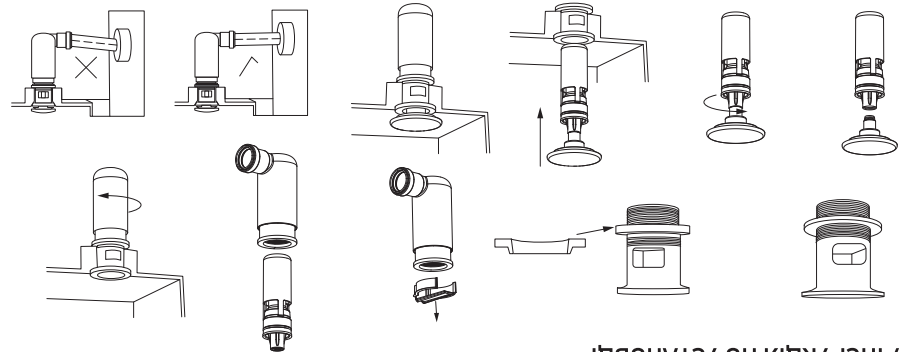

www.deante.eu /deantepl /deantepl @deantepolska /deantepl

NHC 010C

CZYSZCZENIE / CLEANING / REINIGUNG / YBOPKA / TISZTÍTÁS / CURATENIE / ОЧИЩЕННЯ

INSTRUKCJA MONTAŻU / ASSEMBLY INSTRUCTIONS / MONTAGEANLEITUNG / ИНСТРУКЦІЯ ПО МОНТАЖУ / SZERELÉSI UTASÍTÁS / ИНСТРУКЦІЯ ПО МОНТАЖУ / ИЧПЫКЛІЯ ПО УСТАHOBLI

WWW.DEANTE.EU

EASY-CLEAN

KOREK DO UMYWALKI
CZYSZCZONY OD GÓRY, Z SYFONEM

PLUG FOR SINK
CLEANED FROM THE TOP, WITH WASTE KIT

POLSKA MARKA
POLISH BRAND

UNIEŚĆ
LIFT

WYPŁUKAĆ
RINSE

ZAŁOŻYĆ
INSTALL