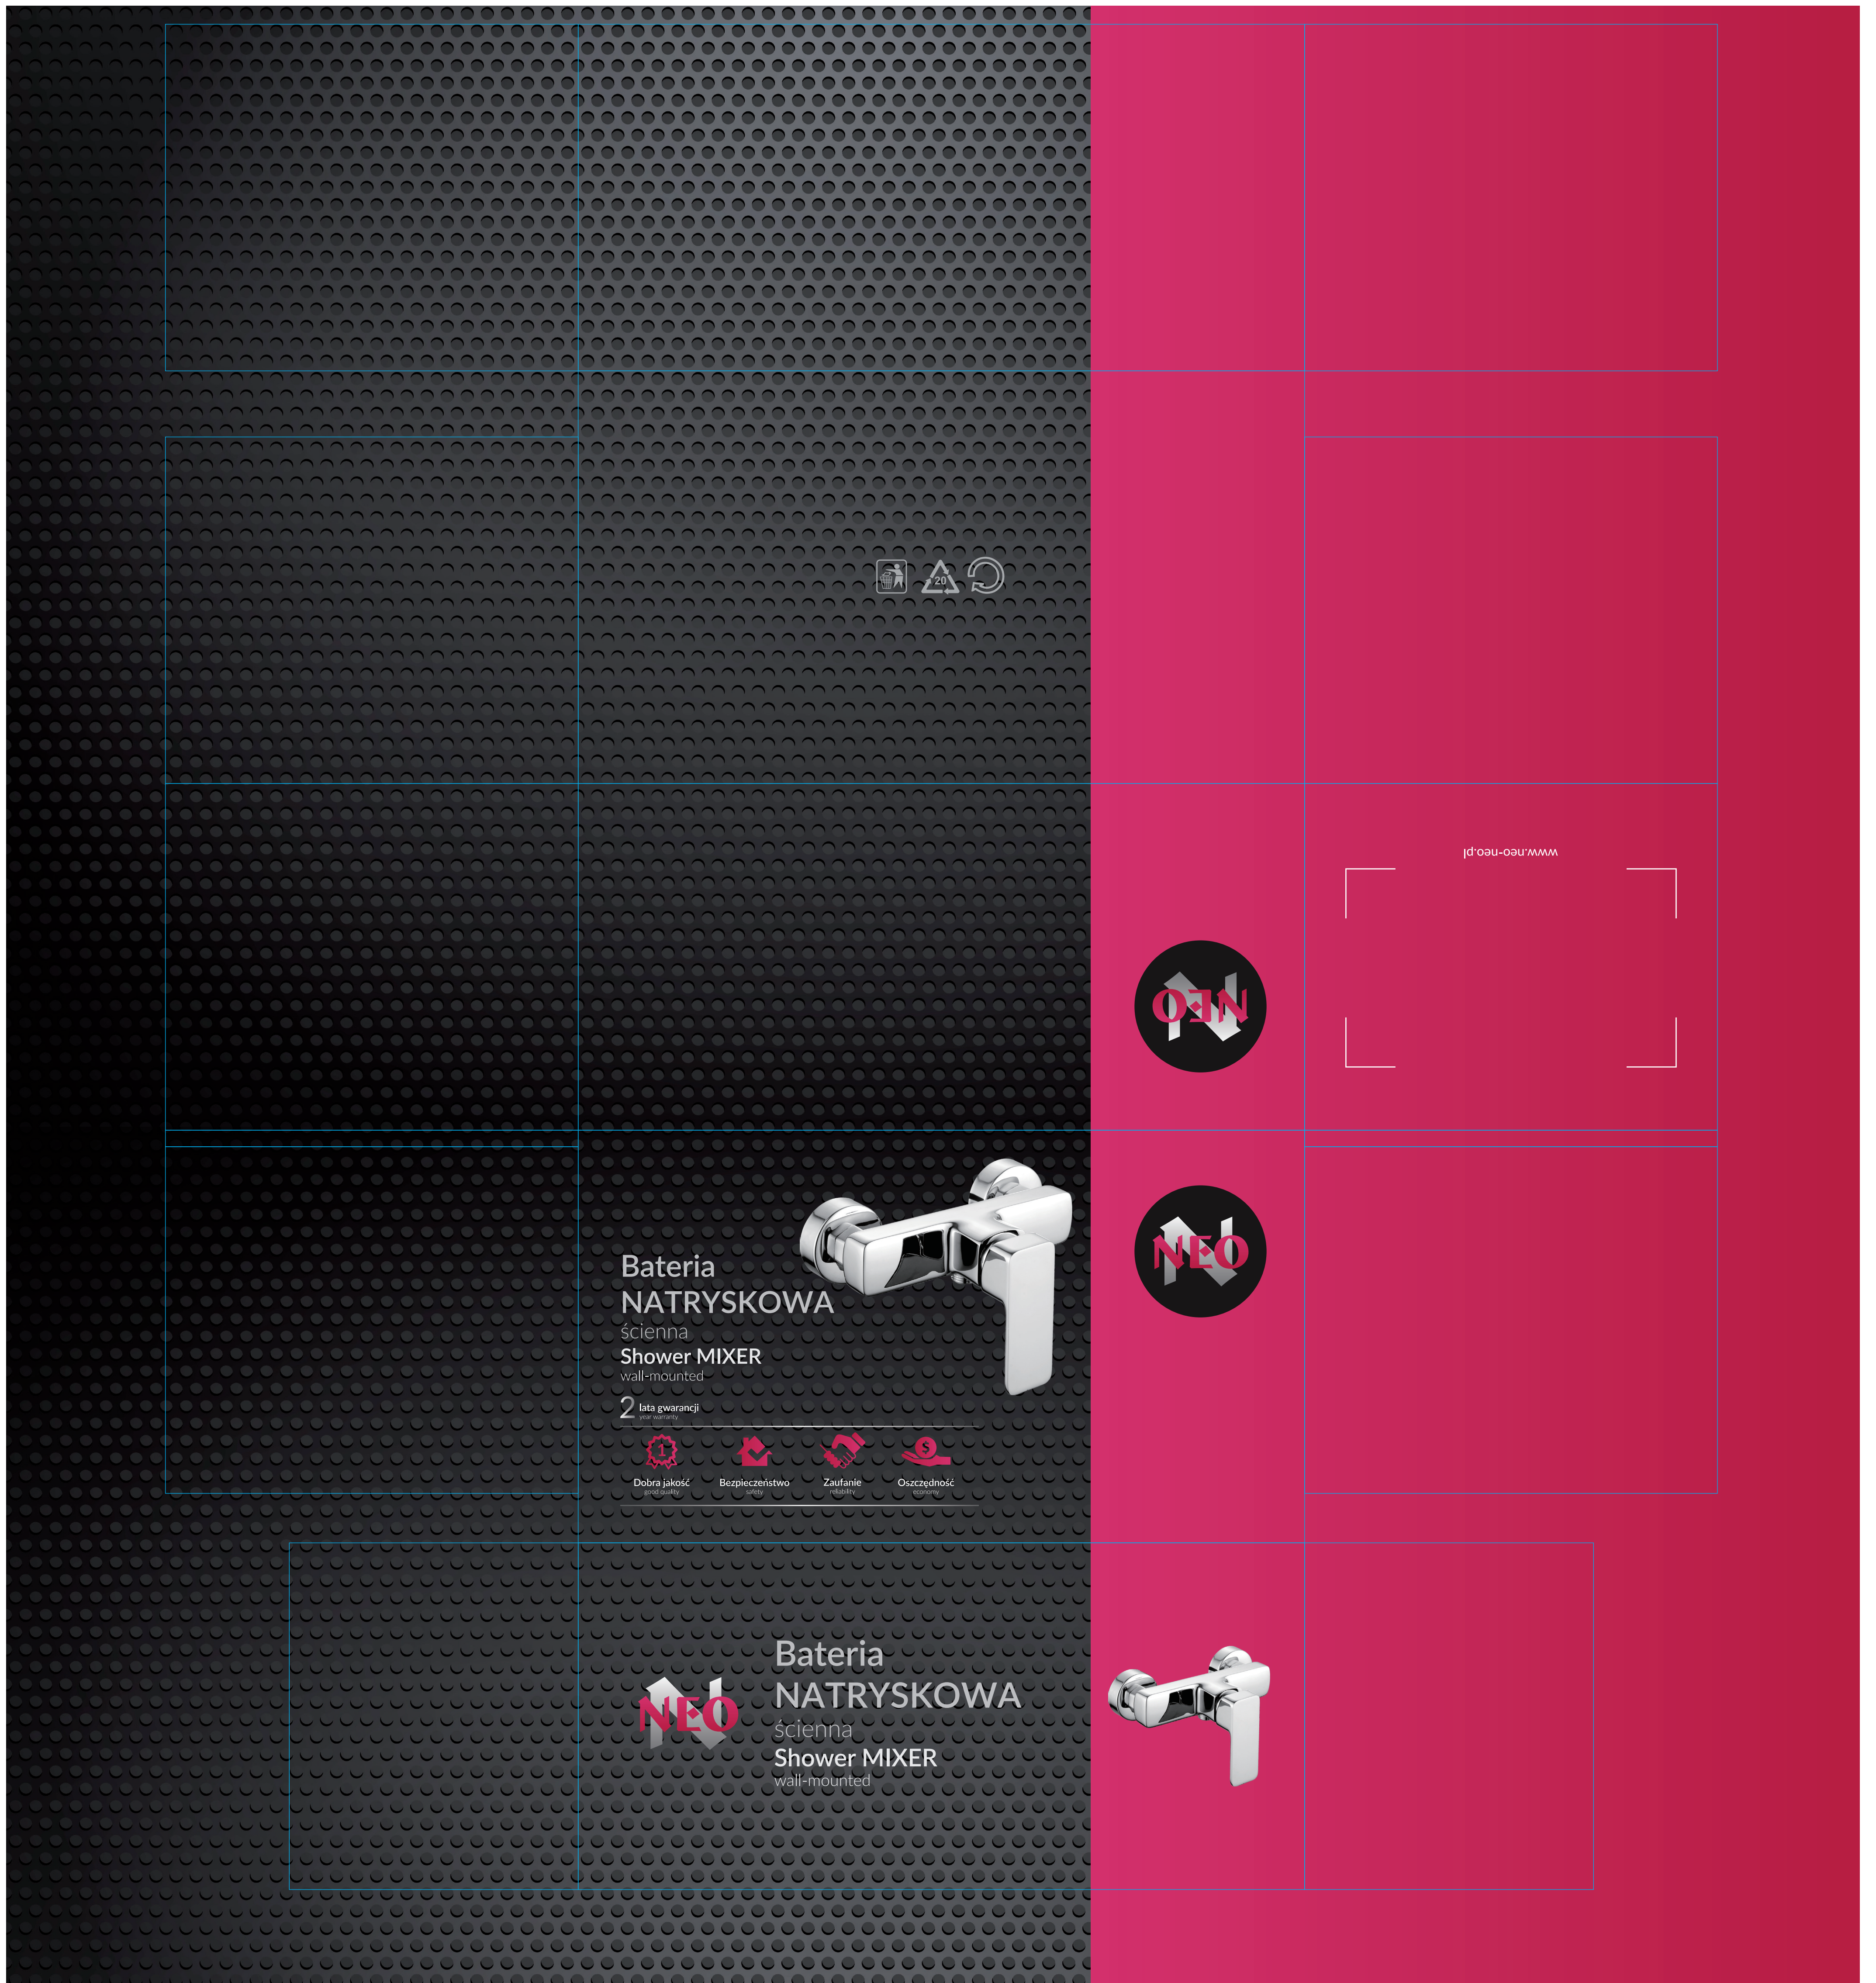

22x12.5x10.5

www.neo-neo.pl

Bateria
NATRYSKOWA
ścienna
Shower MIXER
wall-mounted

2 lata gwarancji
year warranty

Dobra jakość

Bezpieczeństwo

Zaufanie

Oszczędność

Bateria
NATRYSKOWA
ścienna
Shower MIXER
wall-mounted