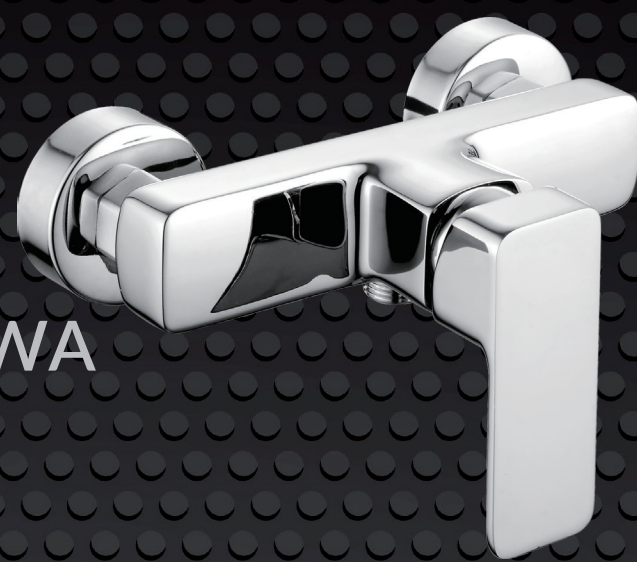

22x12.5x10.5

www.neo-neo.pl

Bateria
NATRYSKOWA
ścienna
Shower MIXER
wall-mounted

2 lata gwarancji
year warranty

Dobra jakość

Bezpieczeństwo

Zaufanie

Oszczędność

Bateria
NATRYSKOWA
ścienna
Shower MIXER
wall-mounted