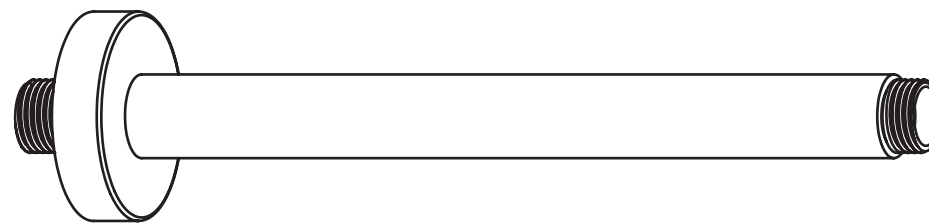

WWW.DEANTE.EU

WYLEWKA SUFITOWA

CEILING SPOUT
DECKENAUSLAUF
КРАН ПОТОЛОЧНЫЙ
MENNYESZETI KIFOLYÓ
PIPĂ DE PLAFON
СТЕЛЬОВИЙ НОСИК
BOCCHETTA PER SOFFITTO

POLSKA MARKA
POLISH BRAND

EKO OPAKOWANIE
ECO PACKAGING

1/2"
GWINT PRZYŁĄCZENIOWY
CONNECTION THREAD

PL WYLEWKA SUFITOWA
EN CEILING SPOUT
DE DECKENAUSLAUF
HU KРАН ПОТОЛОЧНЫЙ
RO MENNYESZETI KIFOLYÓ
UA ПІПĂ DE ПЛАФОН
RU СТЕЛЬОВИЙ НОСИК
IT BOCCHETTA PER SOFFITTO