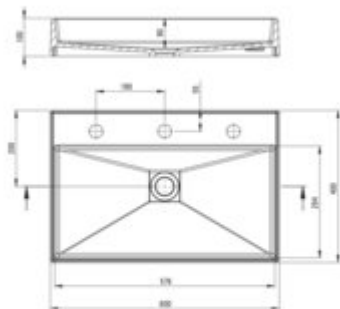

CORREO
Granite washbasin, countertop

Product code: CQR_SU6S

EAN: 5908212093047

Color: metallic grey

Warranty [years]: 10

Finish	metallic grey
Material	granite
Installation method	countertop/standing
Width [mm]	400
Length [mm]	600
Height [mm]	100
Depth [mm]	80
Pre-drilled tap holes	3
Antibacterial	yes
Hydrophobicity	yes
Without overflow	yes

Features:

- Properties of Deante granite: resistance to impact, high temperature, discoloration, therm
- Customizable elements - connect consoles and posts your way
- Dedicated cleaning agent, safe for cleaned surfaces
- Hydrophobic properties repel water molecules
- The finish enriched with silver ions adds antiseptic properties
- Only the best materials, the quality of which has been confirmed by laboratory tests